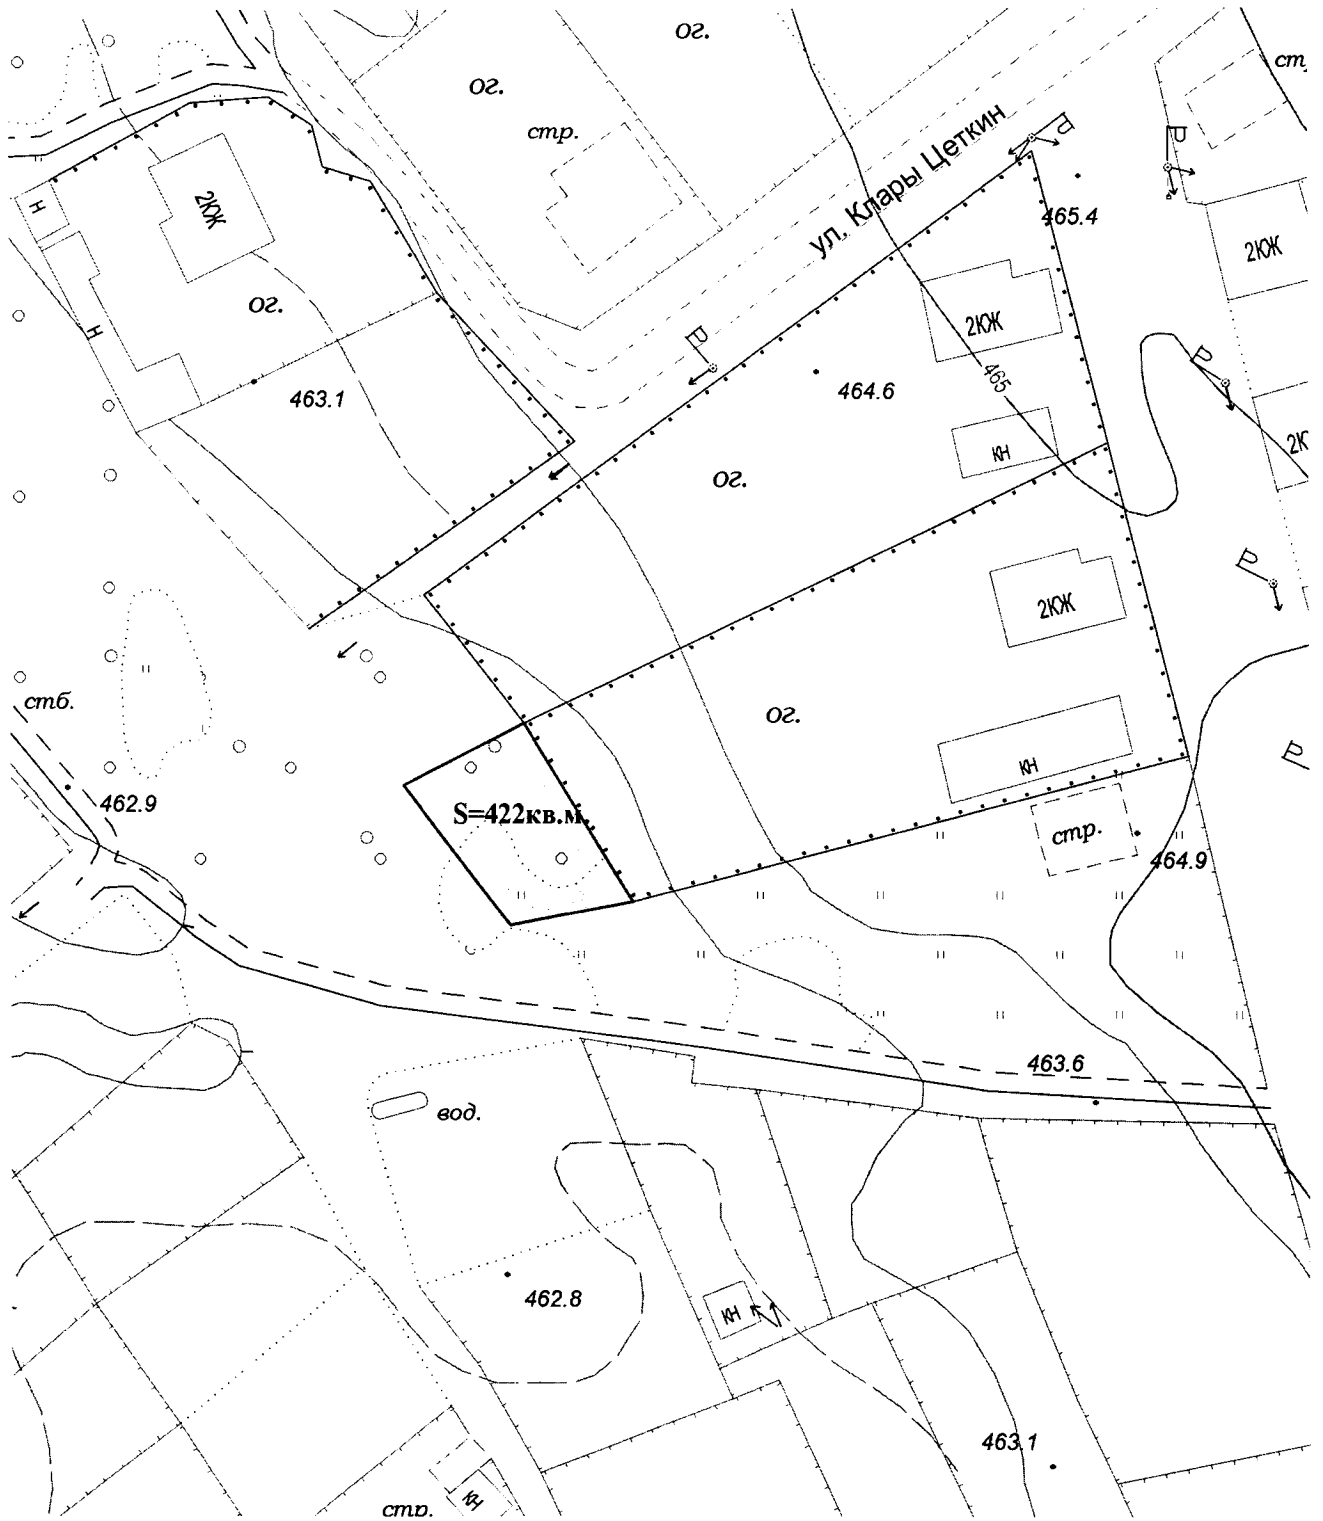

Ситуационный план

земельного участка, расположенного по адресу: Иркутская область,
г. Усолье-Сибирское, район улицы Александровская, по съезду к СНТ «Ольха»

Масштаб 1: 1000

Начальник отдела архитектуры
и градостроительства