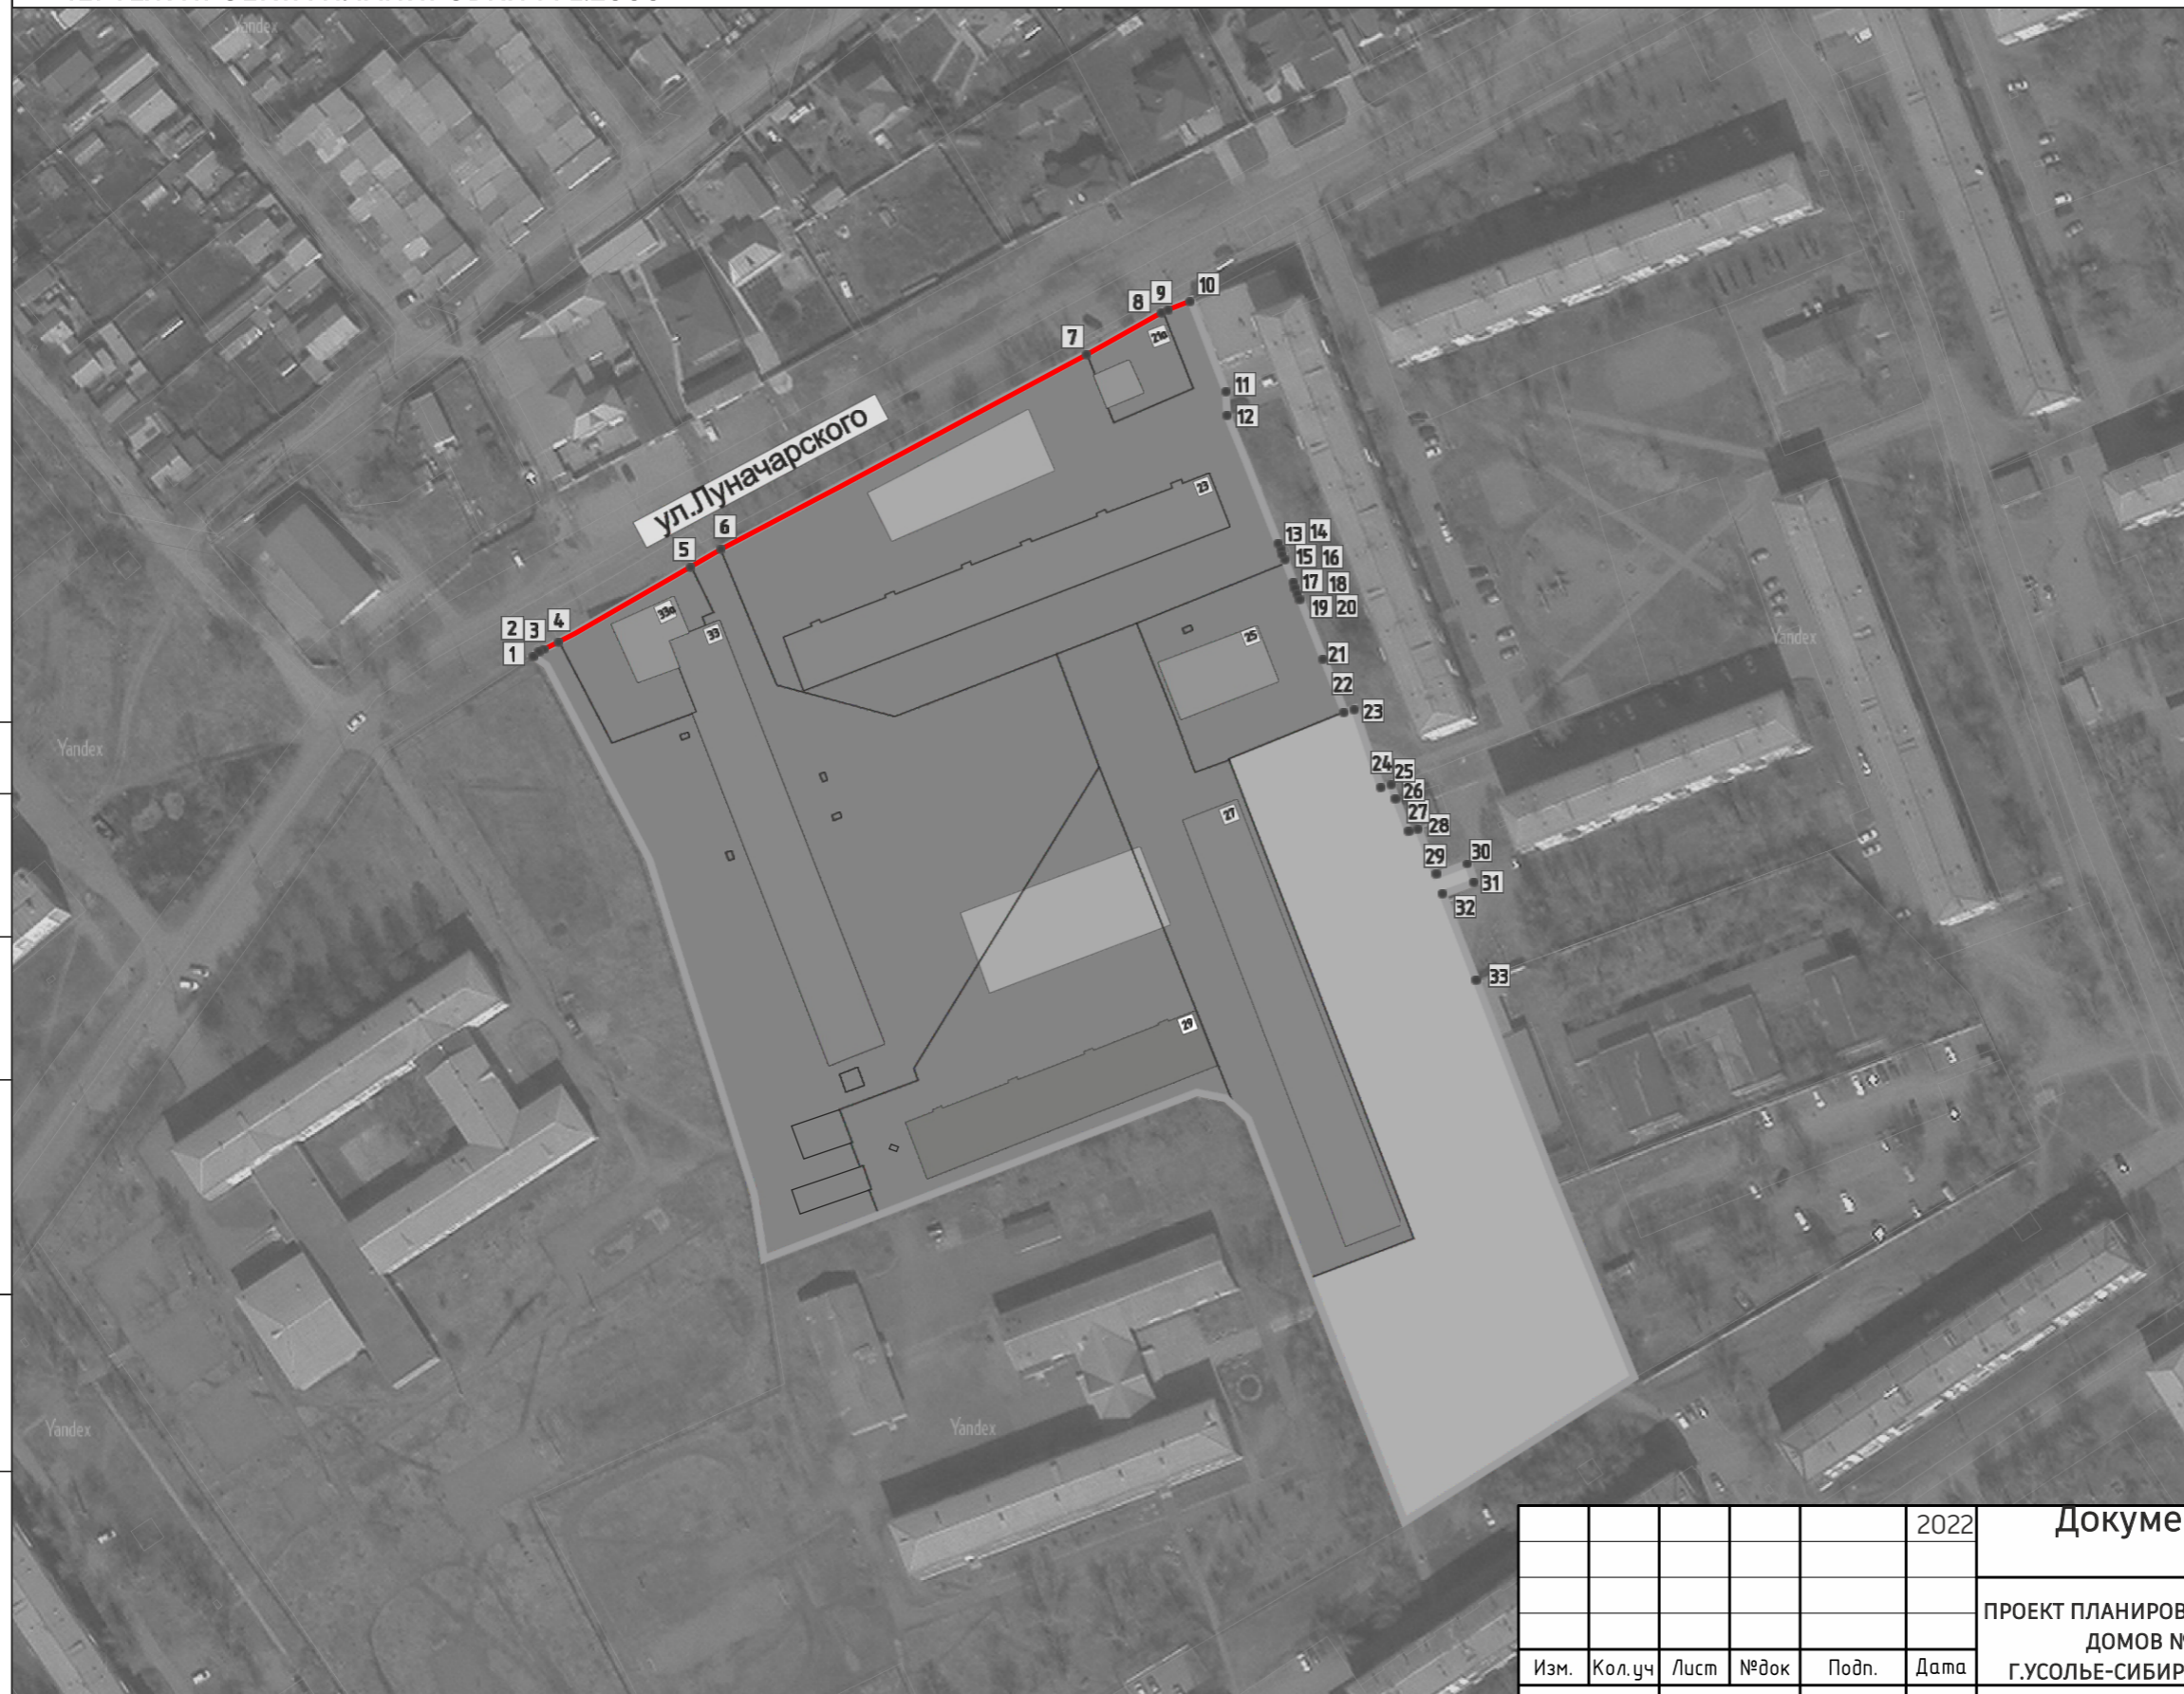

ДОКУМЕНТАЦИЯ ПО ПЛАНИРОВКЕ ТЕРРИТОРИИ В РАЙОНЕ МНОГООКВАРТИРНЫХ ЖИЛЫХ ДОМОВ №№ 23,33,27,29 ПО УЛ.ЛУНАЧАРСКОГО
 Г.УСОЛЬЕ-СИБИРСКОЕ ИРКУТСКОЙ ОБЛАСТИ РОССИЙСКОЙ ФЕДЕРАЦИИ
 ЧЕРТЕЖ ПРОЕКТА ПЛАНИРОВКИ М 1:2000

СОГЛАСОВАНО:

Взамен инв. N

Подпись и дата

Инв. N подл.

					2022	Документация по планировке территории 21.12/2021-ППТ			
						ПРОЕКТ ПЛАНИРОВКИ ТЕРРИТОРИИ В РАЙОНЕ МНОГООКВАРТИРНЫХ ЖИЛЫХ ДОМОВ №№ 23, 33, 27, 29 ПО УЛ. ЛУНАЧАРСКОГО Г.УСОЛЬЕ-СИБИРСКОЕ ИРКУТСКОЙ ОБЛАСТИ РОССИЙСКОЙ ФЕДЕРАЦИИ			
Изм.	Кол.уч	Лист	№док	Подп.	Дата	Проект планировки территории Графическая часть	Стадия	Лист	Листов
Разработал							П	1	3
Выполнил						Чертеж красных линий М 1:2000	ФОРМАТ А3		