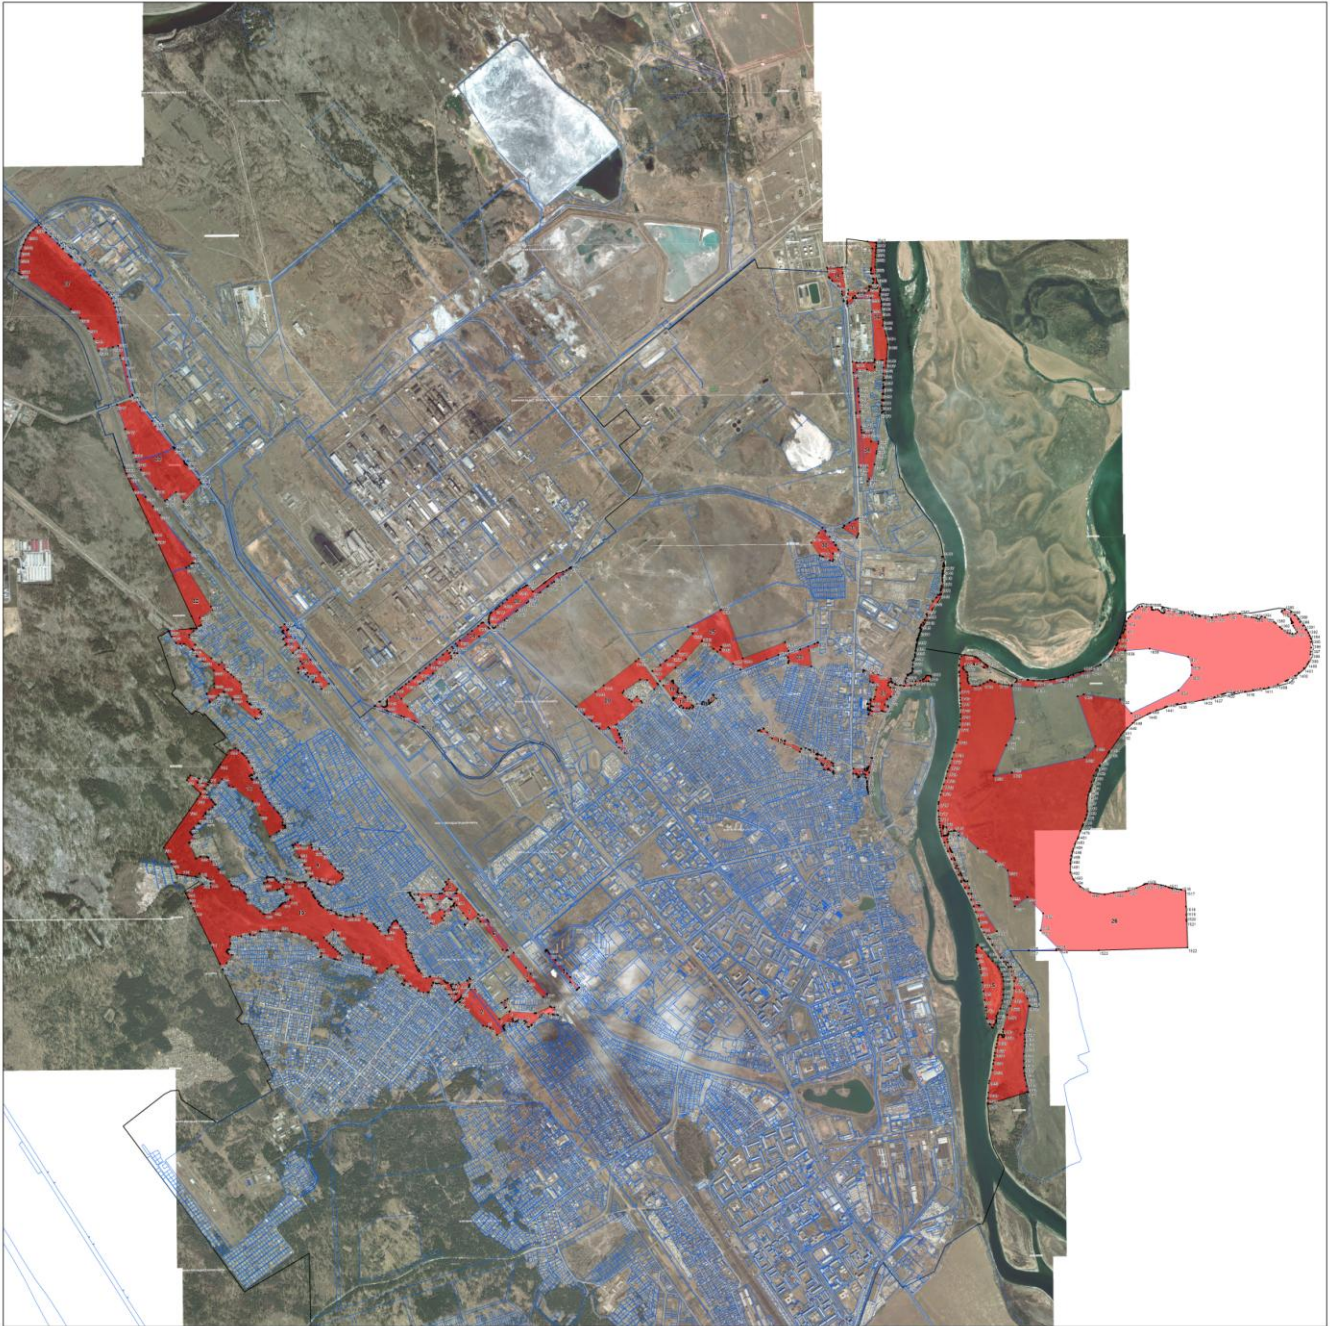

### План границ объекта

Масштаб 1: 19000

Используемые условные знаки и обозначения:

- границы объекта

20

- обозначение и номер поворотной точки

- сведения из ЕГРН

- границы административно-территориальных образований