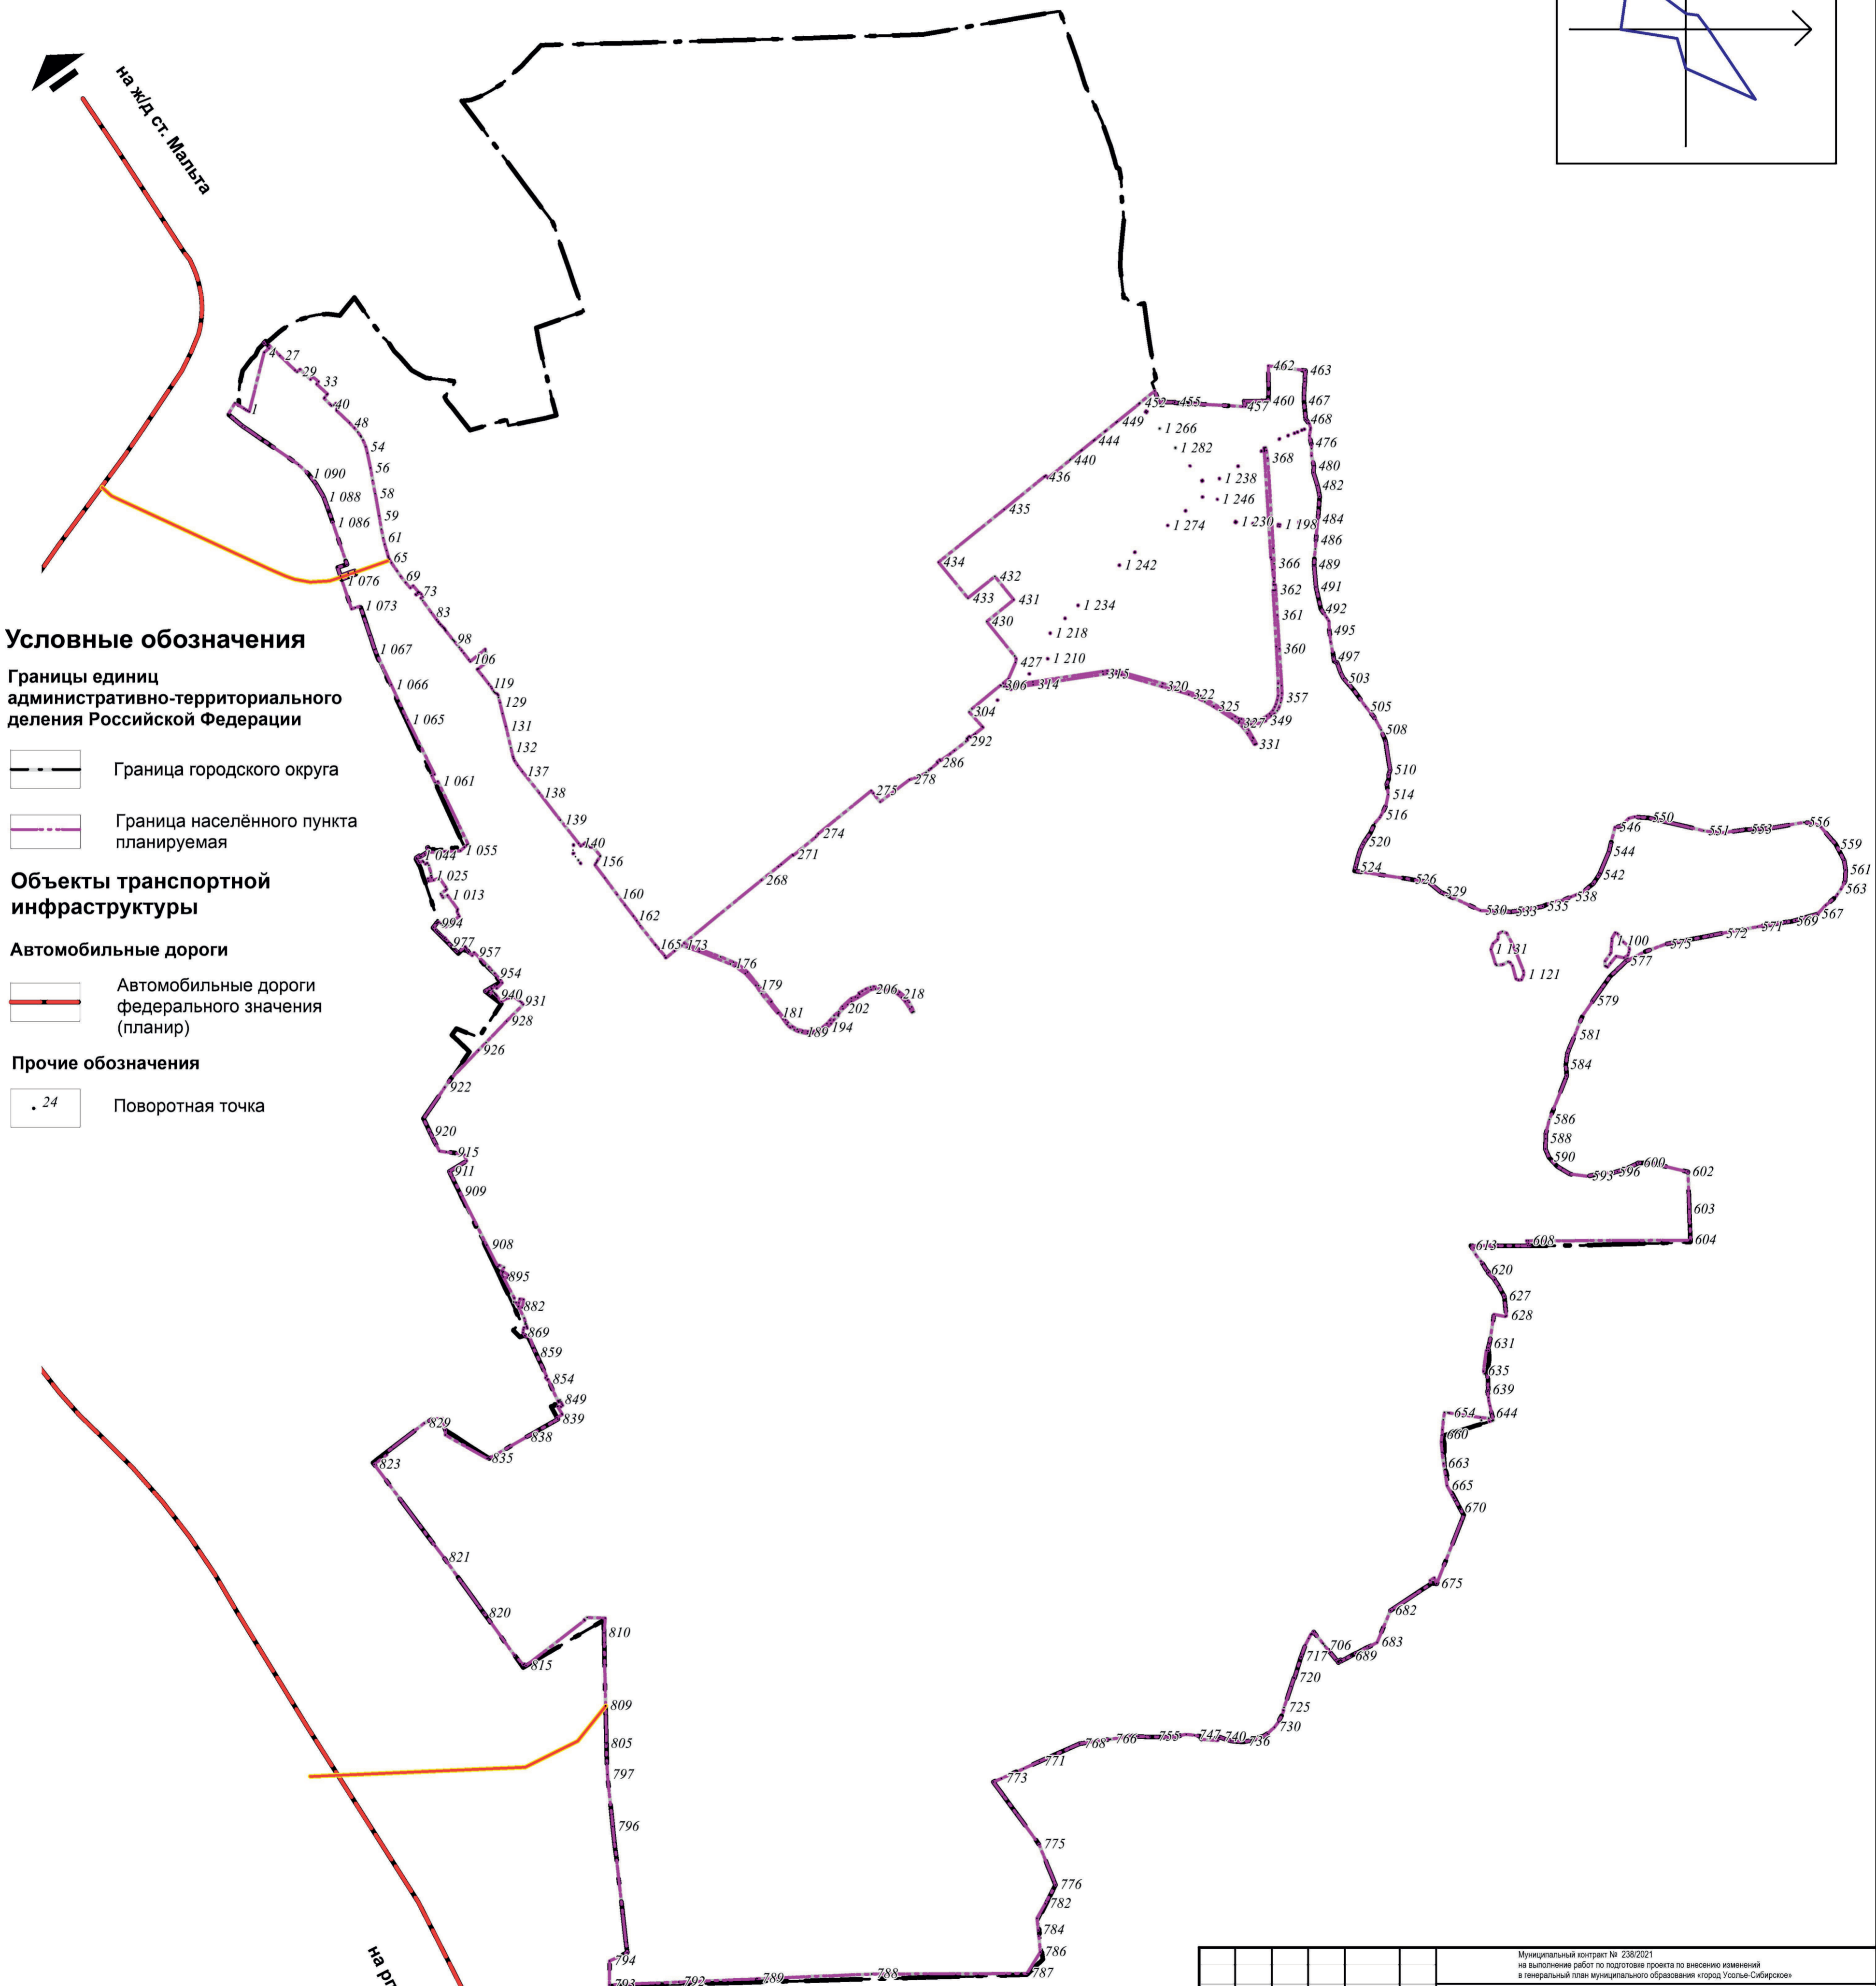

Генеральный план муниципального образования «город Усолье-Сибирское»

приложение №2
к генеральному плану муниципального образования
«город Усолье-Сибирское», утвержденному решением
Думы города Усолье-Сибирское
от _____ № _____

КАРТА ГРАНИЦ НАСЕЛЕННЫХ ПУНКТОВ, ВХОДЯЩИХ В СОСТАВ
МУНИЦИПАЛЬНОГО ОБРАЗОВАНИЯ "ГОРОД УСОЛЬЕ-СИБИРСКОЕ"
М 1:10 000

Положение о территориальном планировании

Муниципальный контракт № 238/2021 на выполнение работ по подготовке проекта по внесению изменений в генеральный план муниципального образования «город Усолье-Сибирское»					
Генеральный план муниципального образования «город Усолье-Сибирское»					
Изм.	Кол.уч.	Лист	№ док.	Подп.	Дата
Директор	Воронов				
Исп. директор	Куприянов				
ГАП	Сысоева				
Архитектор	Корсакова				
				Муниципальное образование «город Усолье-Сибирское»	Стадия ГП
				Карта границ населенных пунктов, входящих в состав муниципального образования "город Усолье-Сибирское", М 1:10 000	Листов ГП-2 9
				ООО "Корпус"	