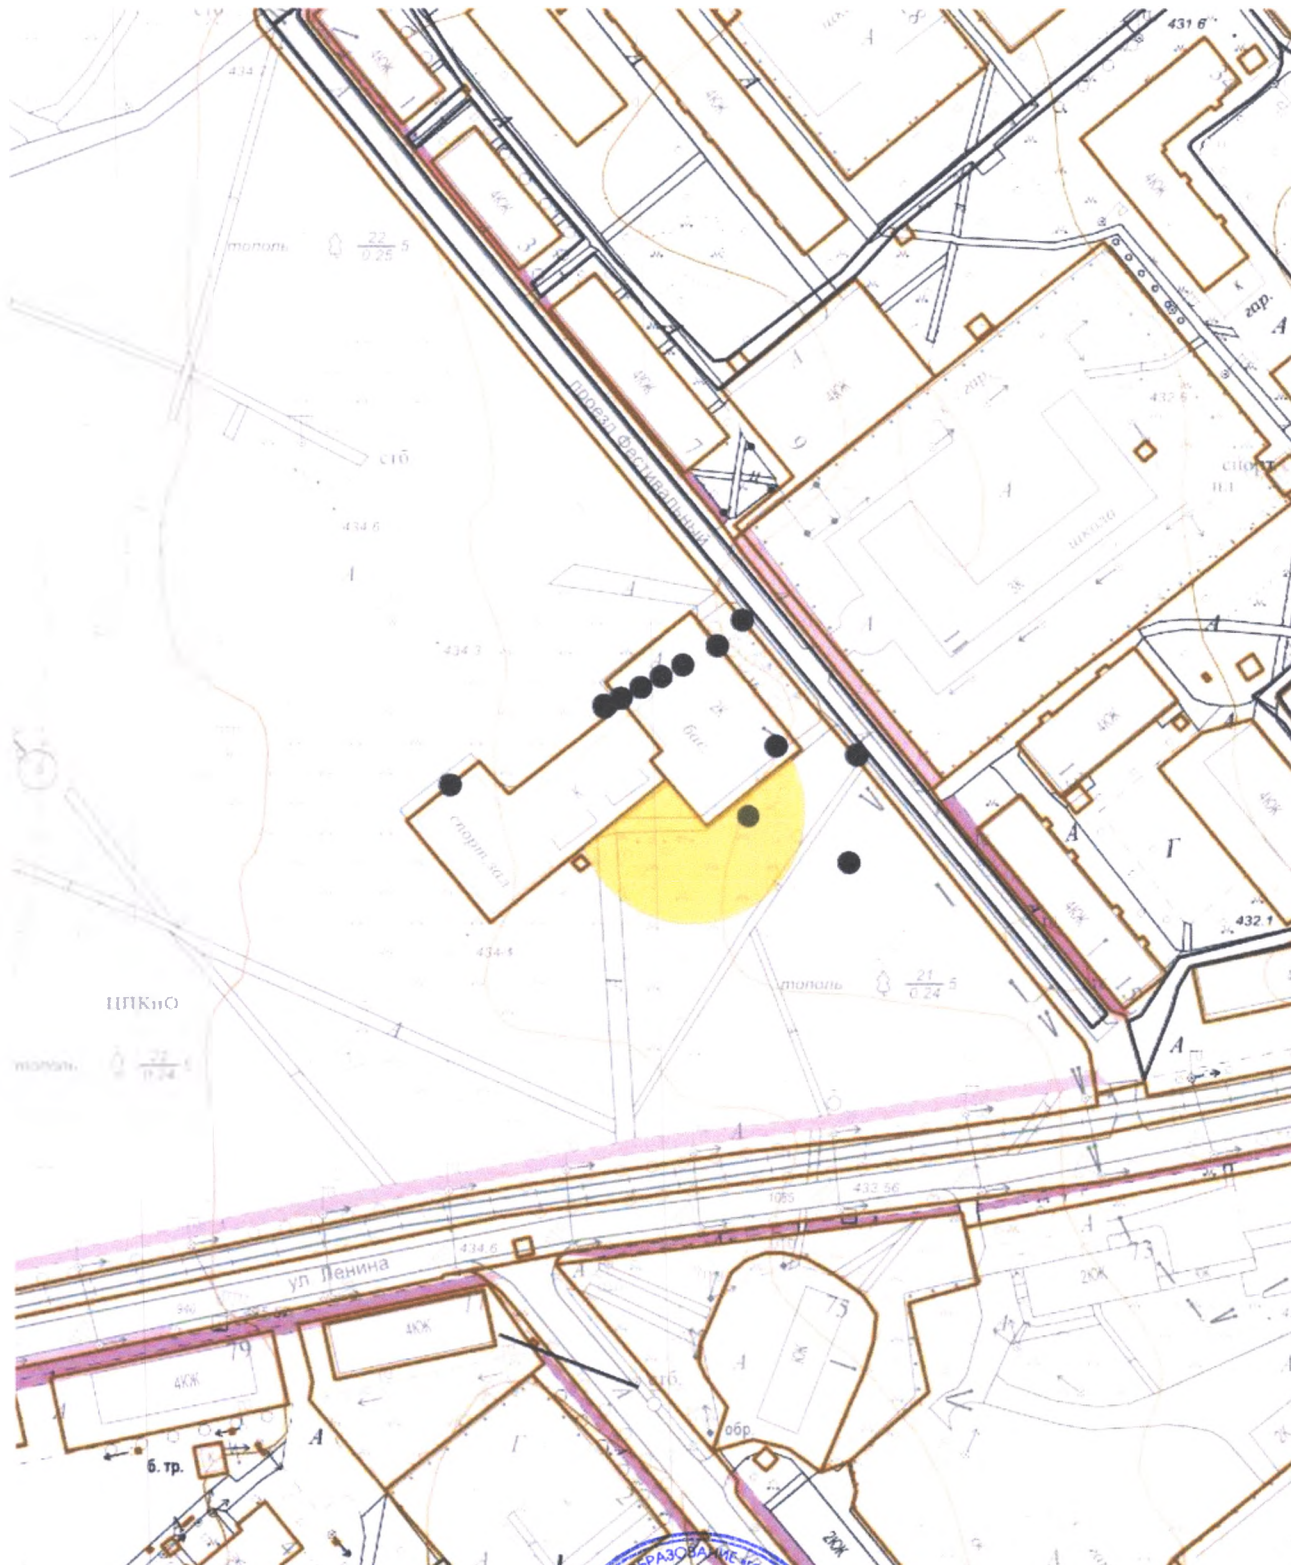

**Схема границ прилегающих территорий,
на которых не допускается розничная продажа алкогольной продукции.**

**Адрес (место расположения): Иркутская область, г. Усолье-Сибирское, пр-д
Фестивальный, 1а**

Объект: Плавательный бассейн «Чайка»

Масштаб 1:2000

Начальник отдела архитектуры и градостроительства

Е.О. Смирнова