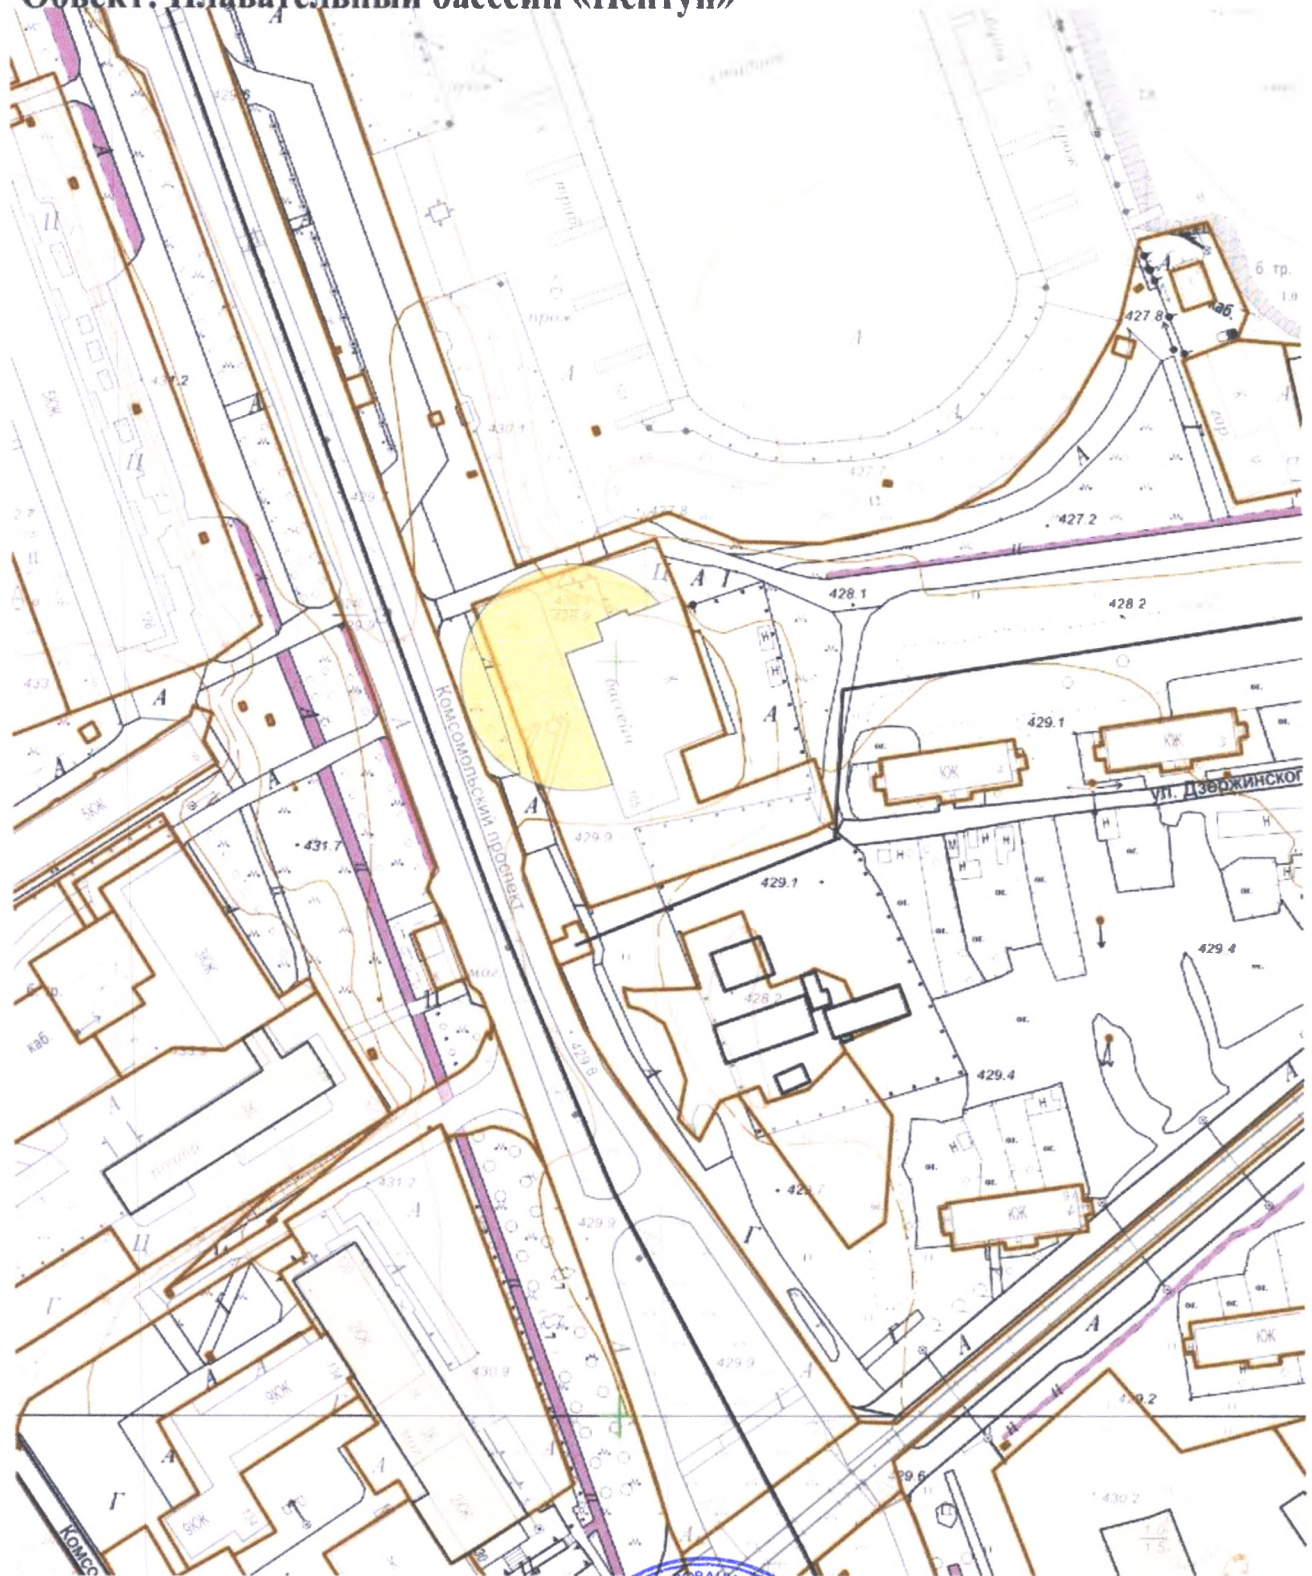

**Схема границ прилегающих территорий,  
на которых не допускается розничная продажа алкогольной продукции.**

**Адрес (место расположения): Иркутская область, г. Усолье-Сибирское,  
пр-кт Комсомольский, 105**

**Объект: Плавательный бассейн «Нептун»**

Масштаб 1:2000

Начальник отдела архитектуры и градостроительства

**Е.О. Смирнова**