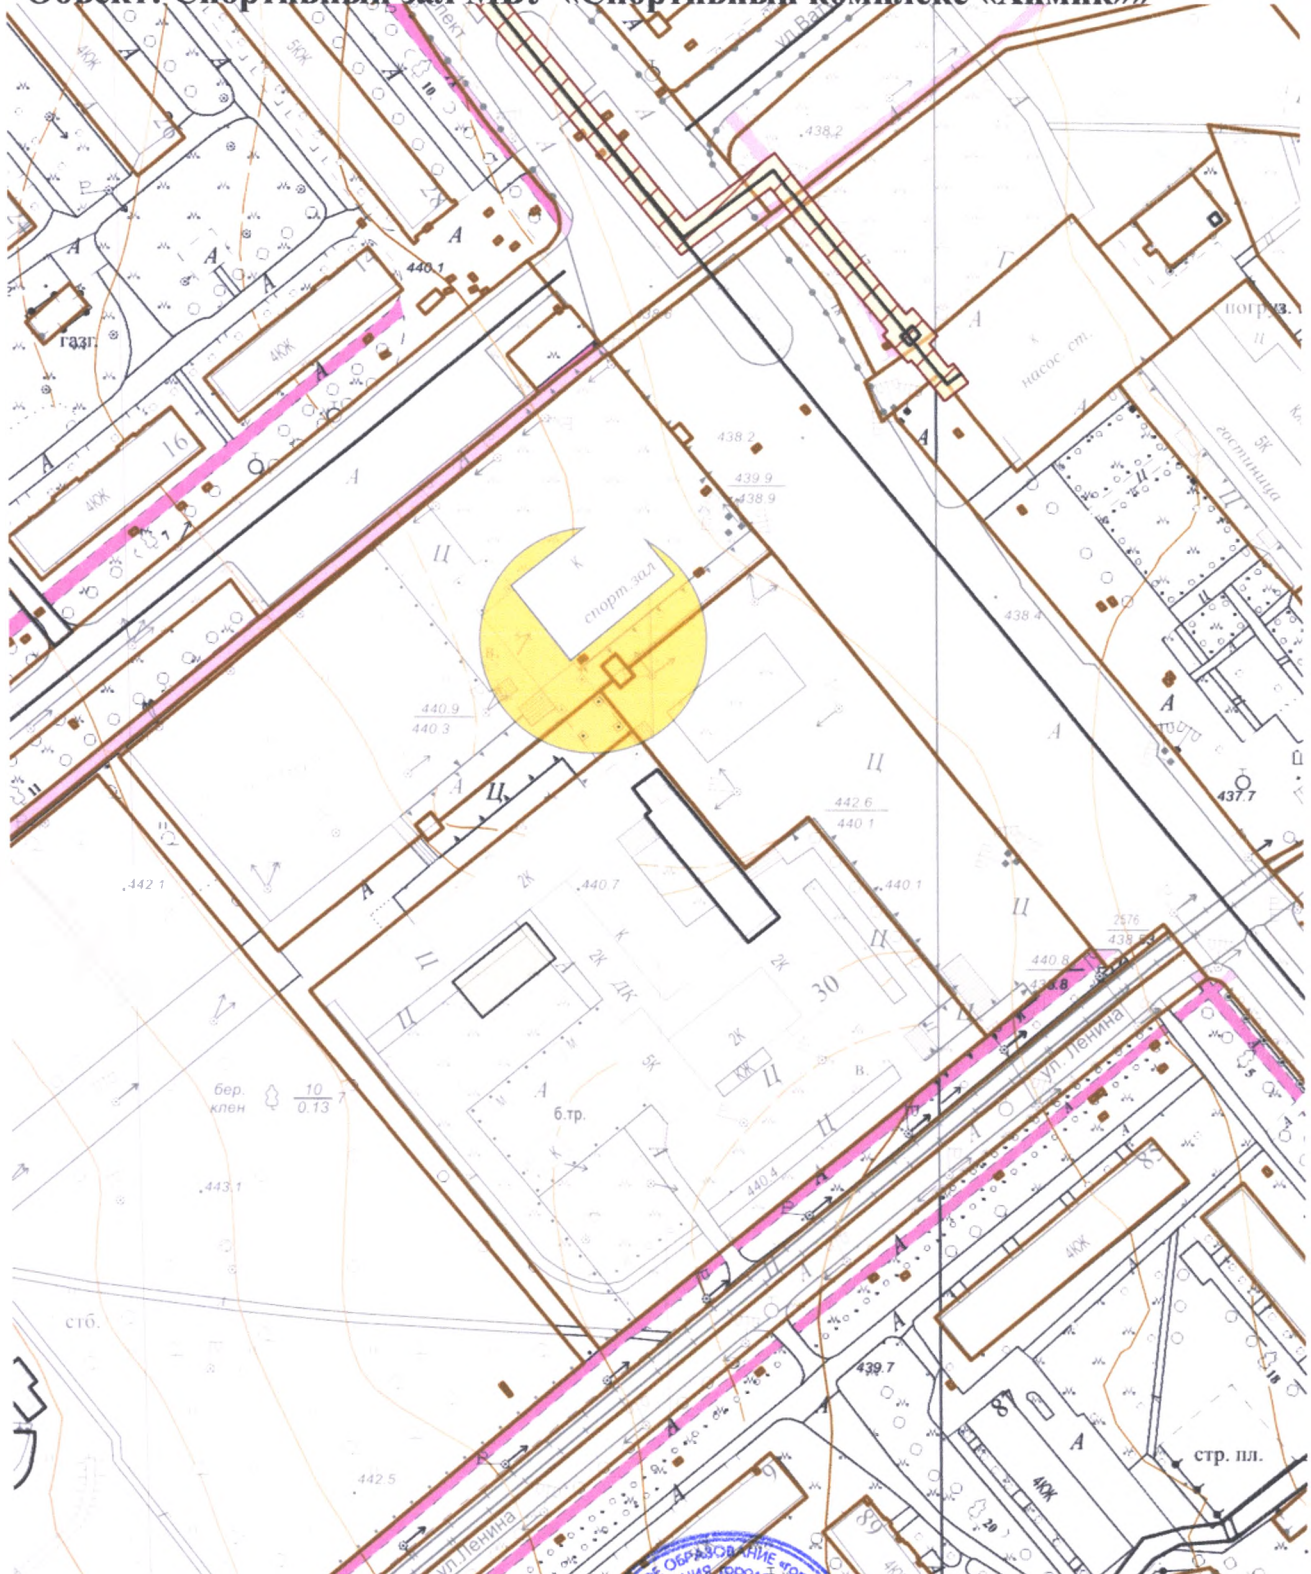

**Схема границ прилегающих территорий,
на которых не допускается розничная продажа алкогольной продукции.**

**Адрес (место расположения): Иркутская область, г. Усолье-Сибирское,
пр-кт Комсомольский, 30а**

Объект: Спортивный зал МБУ «Спортивный комплекс «Химик»»

Масштаб 1:2000

**Начальник отдела архитектуры
и градостроительства**

Е.О. Смирнова