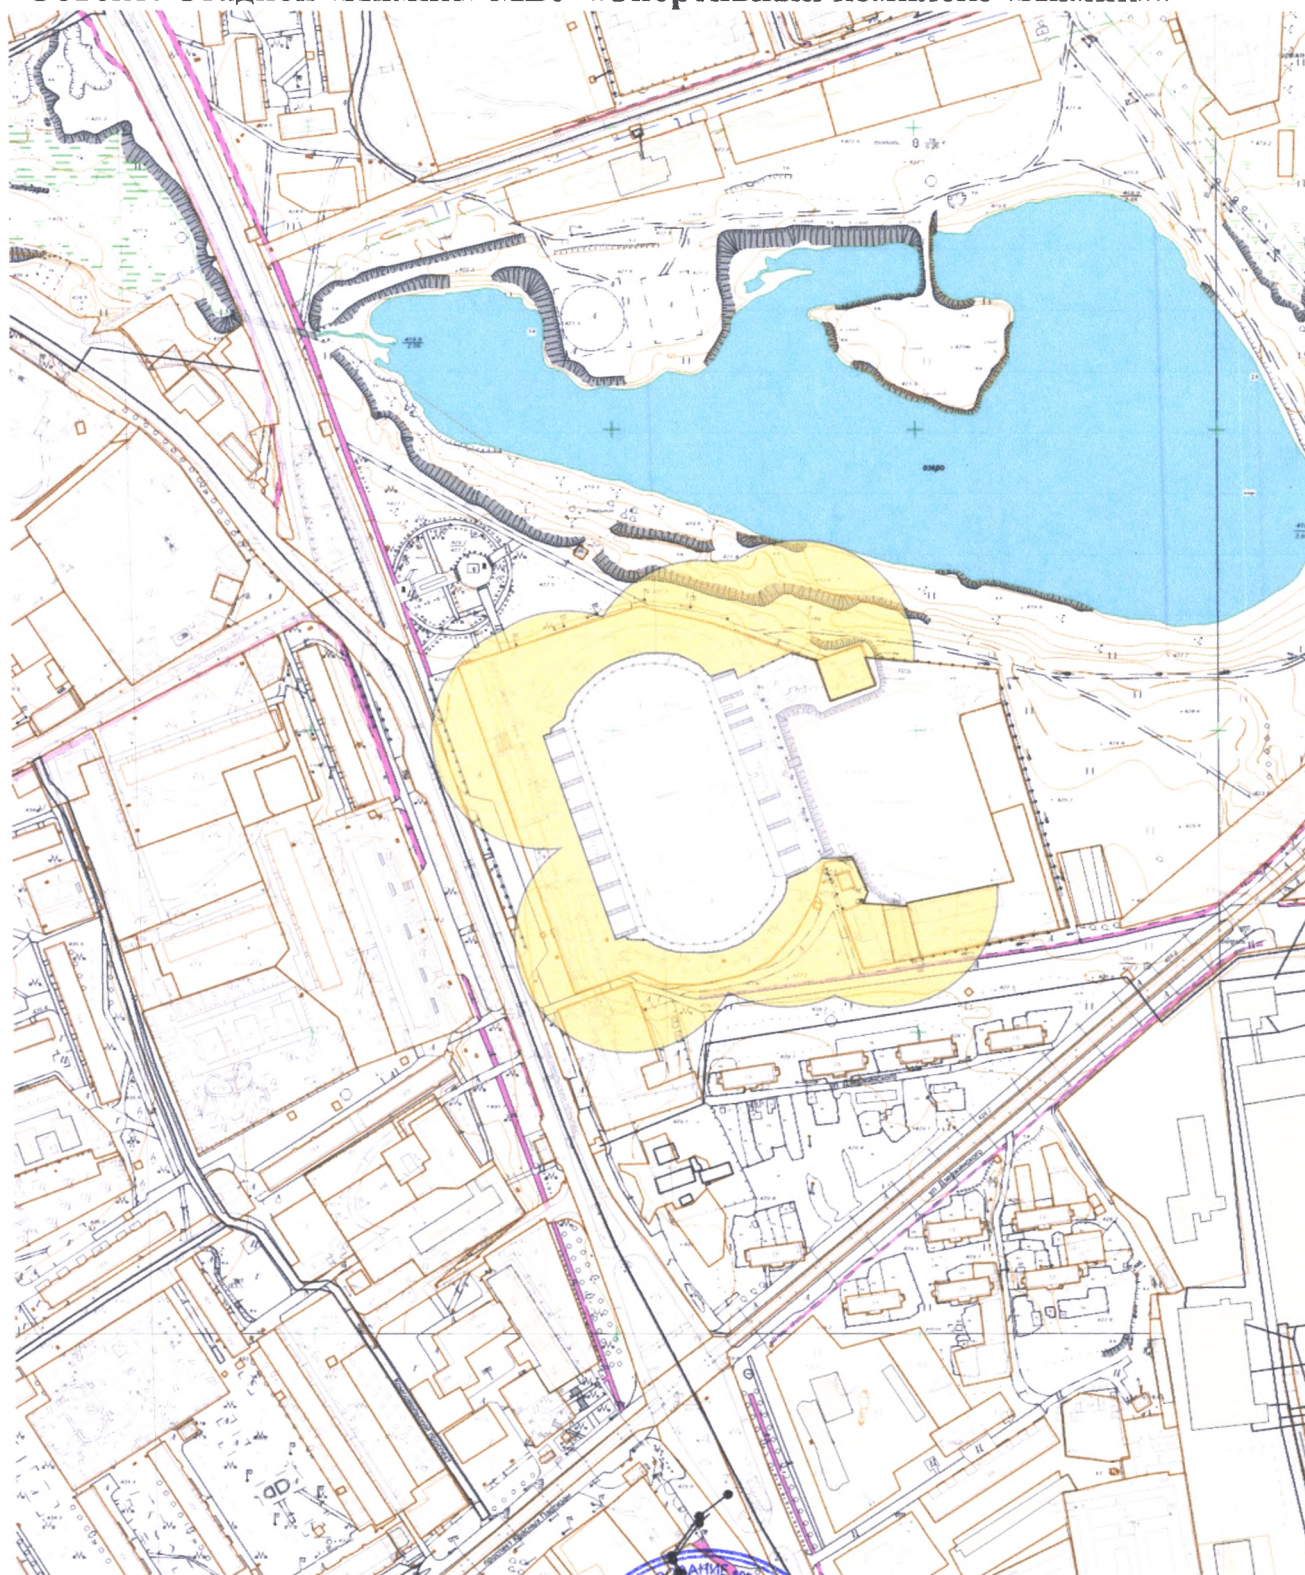

**Схема границ прилегающих территорий,  
на которых не допускается розничная продажа алкогольной продукции.**

**Адрес (место расположения): Иркутская область, г. Усолье-Сибирское,  
пр-кт Комсомольский, 101**

**Объект: Стадион «Химик» МБУ «Спортивный комплекс «Химик»»**

Масштаб 1:5000

**Начальник отдела архитектуры  
и градостроительства**

Handwritten signature in blue ink, likely belonging to E.O. Smirnova.

**Е.О. Смирнова**