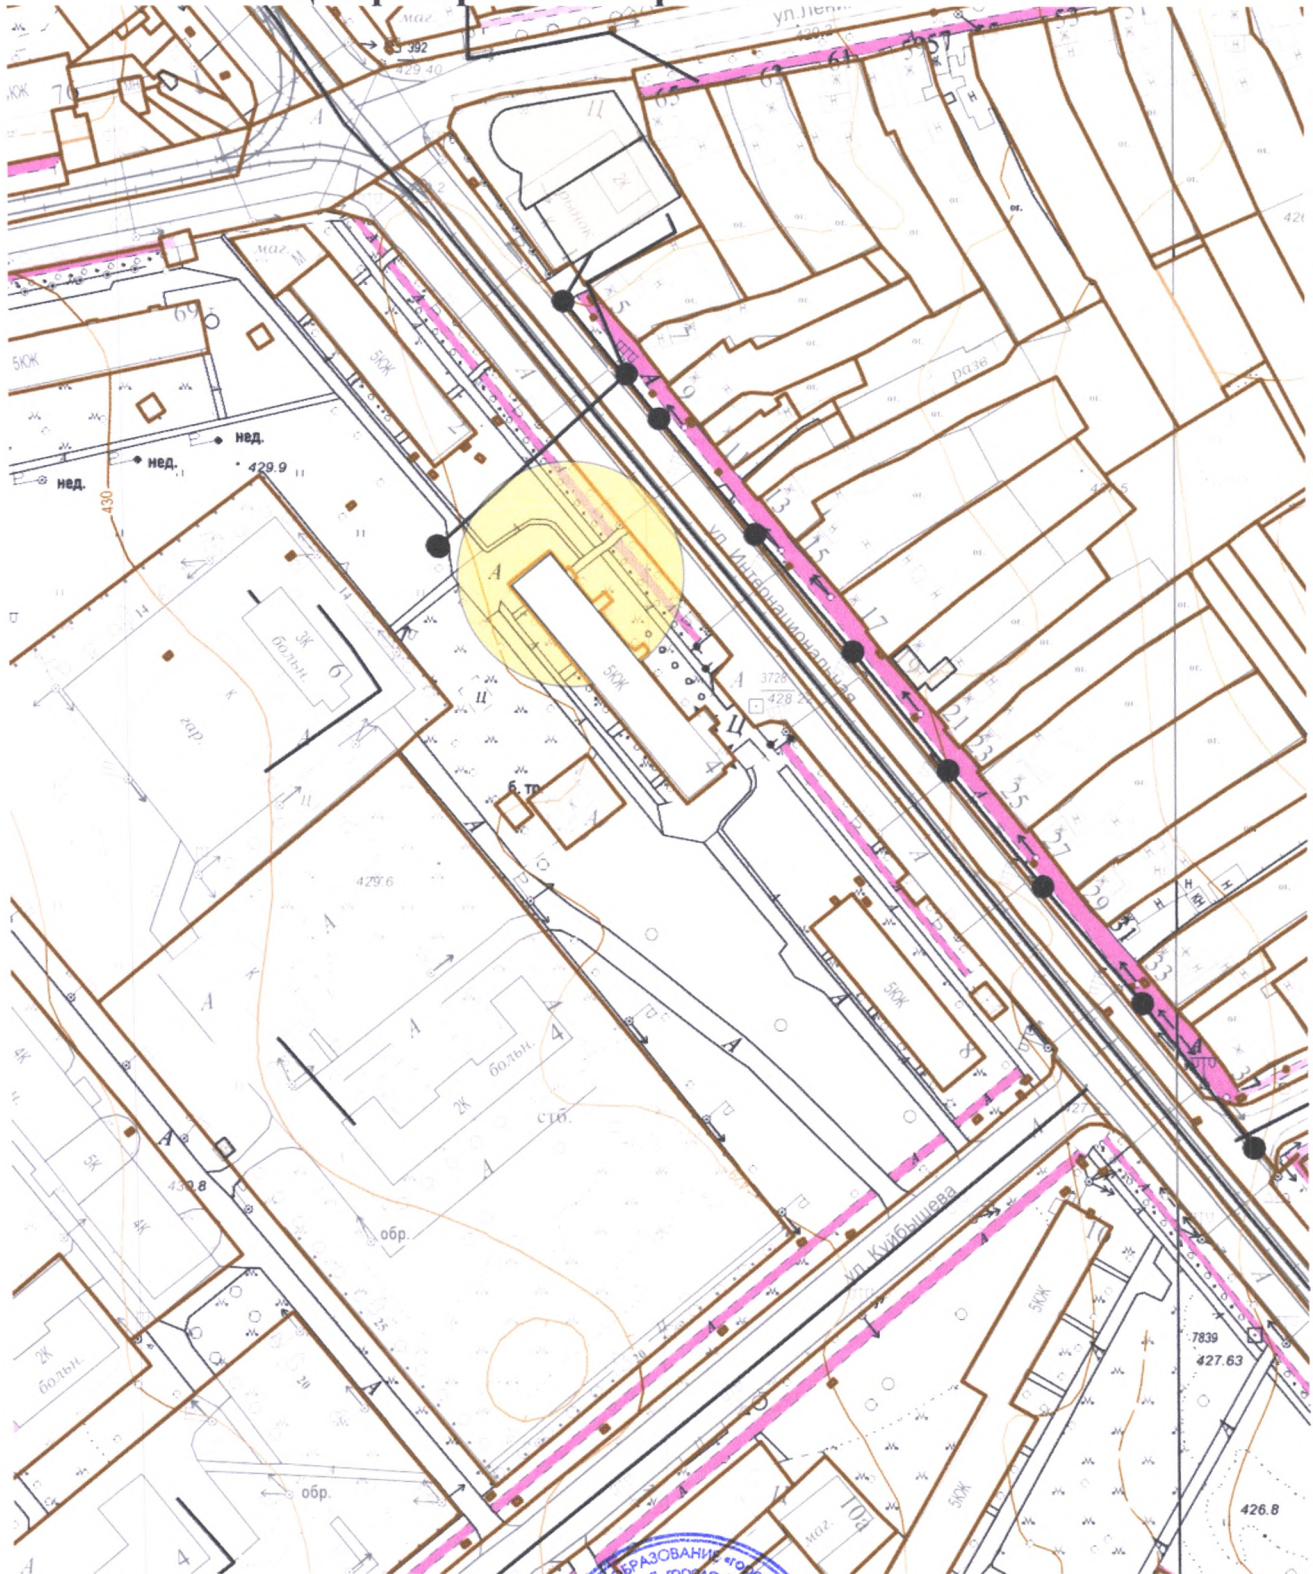

**Схема границ прилегающих территорий,
на которых не допускается розничная продажа алкогольной продукции.**

**Адрес (место расположения): Иркутская область, г. Усолье-Сибирское,
ул. Интернациональная, 4**

Объект: ООО «Центр современной офтальмологии»

Масштаб 1:2000

**Начальник отдела архитектуры
и градостроительства**

Е.О. Смирнова