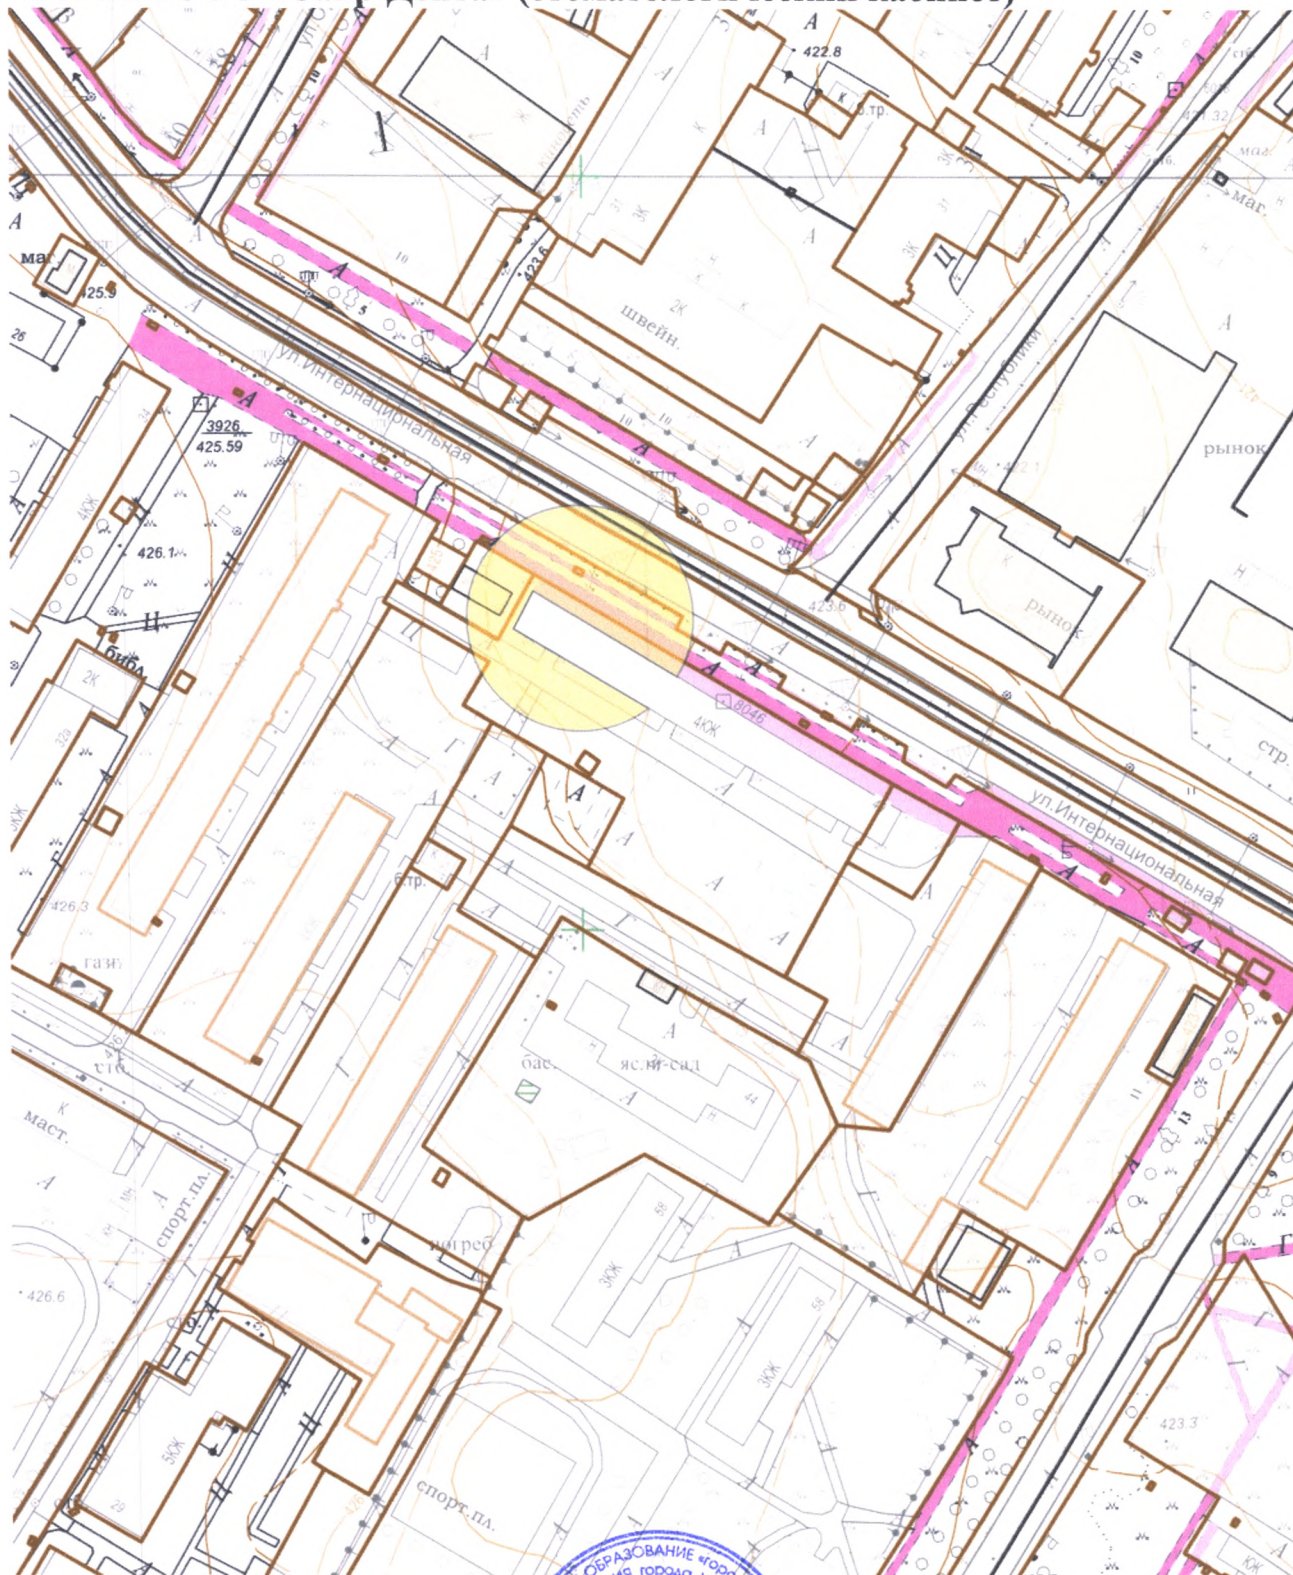

**Схема границ прилегающих территорий,  
на которых не допускается розничная продажа алкогольной продукции.**

**Адрес (место расположения): Иркутская область, г. Усолье-Сибирское,  
ул. Интернациональная, 40**

**Объект: ООО «Саир-Дента» (стоматологический кабинет)**

Масштаб 1:2000

**Начальник отдела архитектуры  
и градостроительства**

**Е.О. Смирнова**