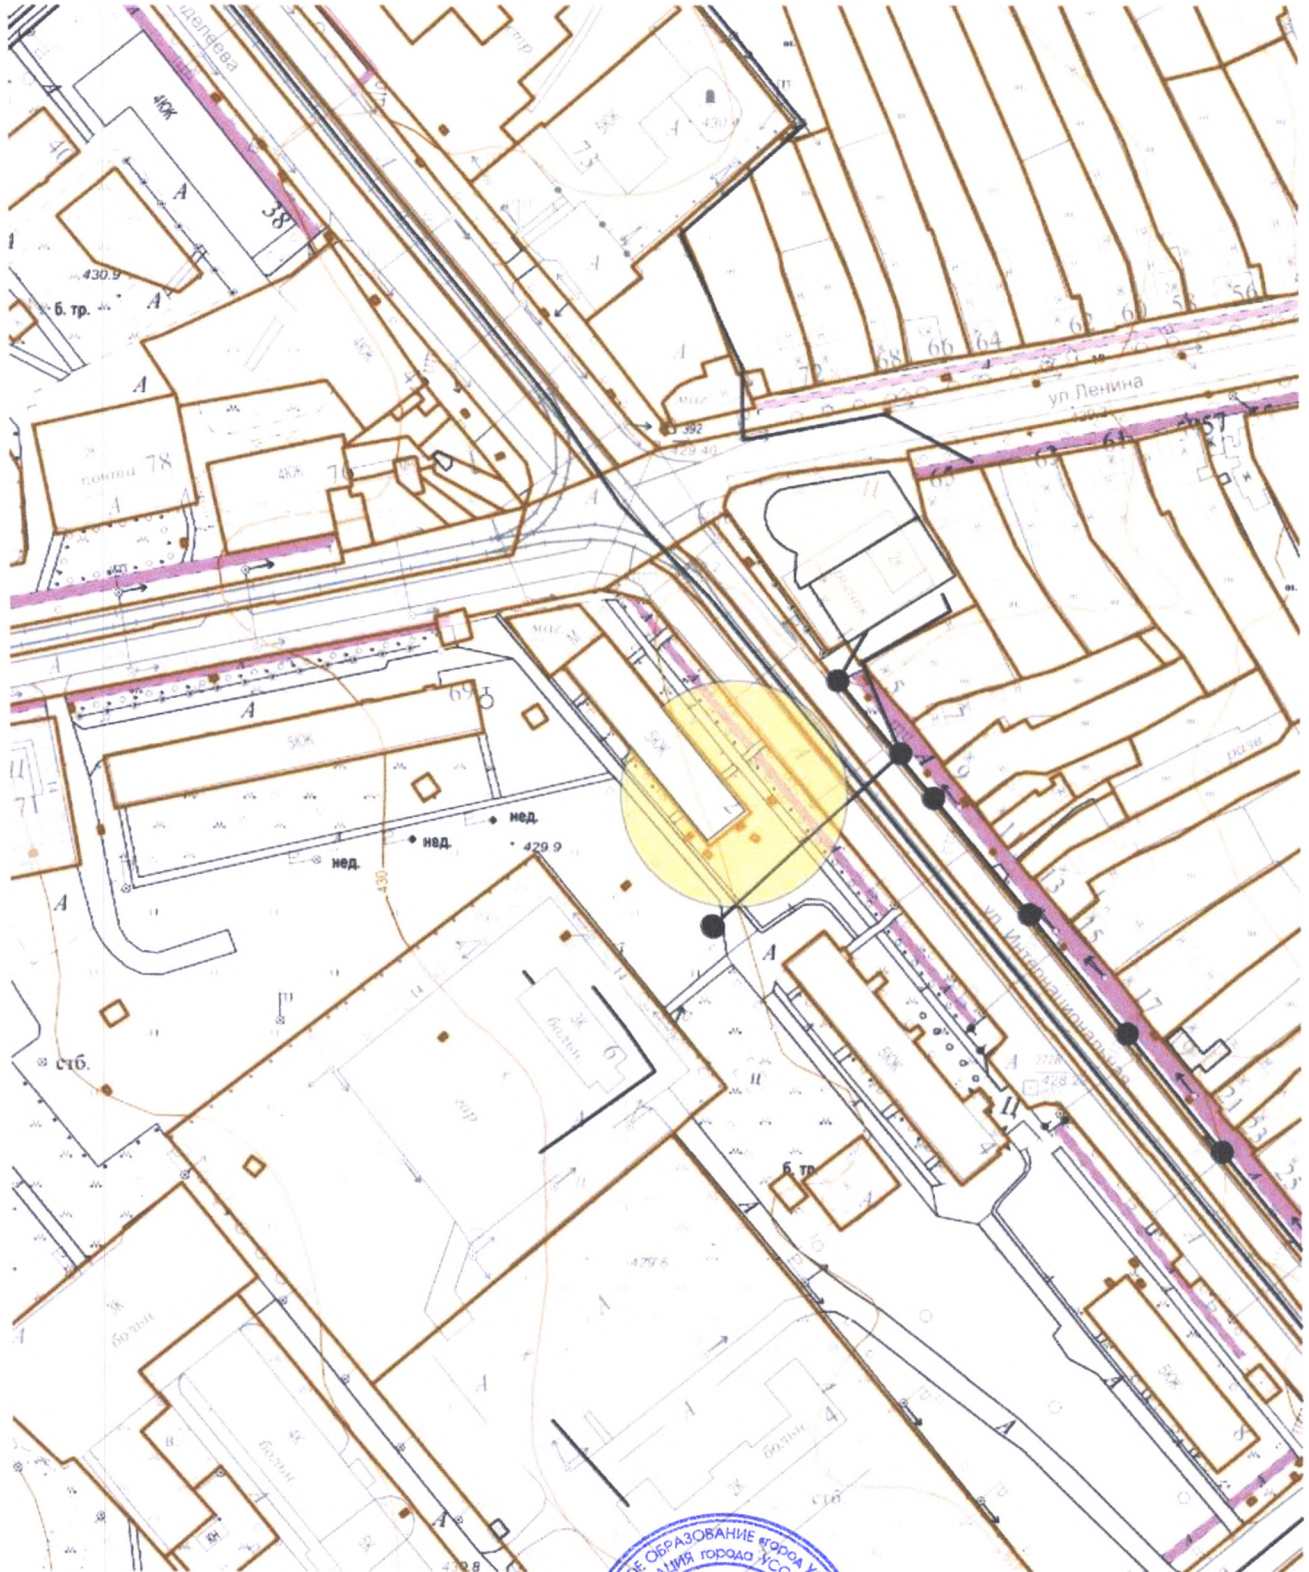

**Схема границ прилегающих территорий,  
на которых не допускается розничная продажа алкогольной продукции.**

**Адрес (место расположения): Иркутская область, г. Усолье-Сибирское,  
ул. Интернациональная, 2**

**Объект: ООО Центр эстетической стоматологии «Технология Улыбки»**

Масштаб 1:2000

Начальник отдела архитектуры и градостроительства

**Е.О. Смирнова**