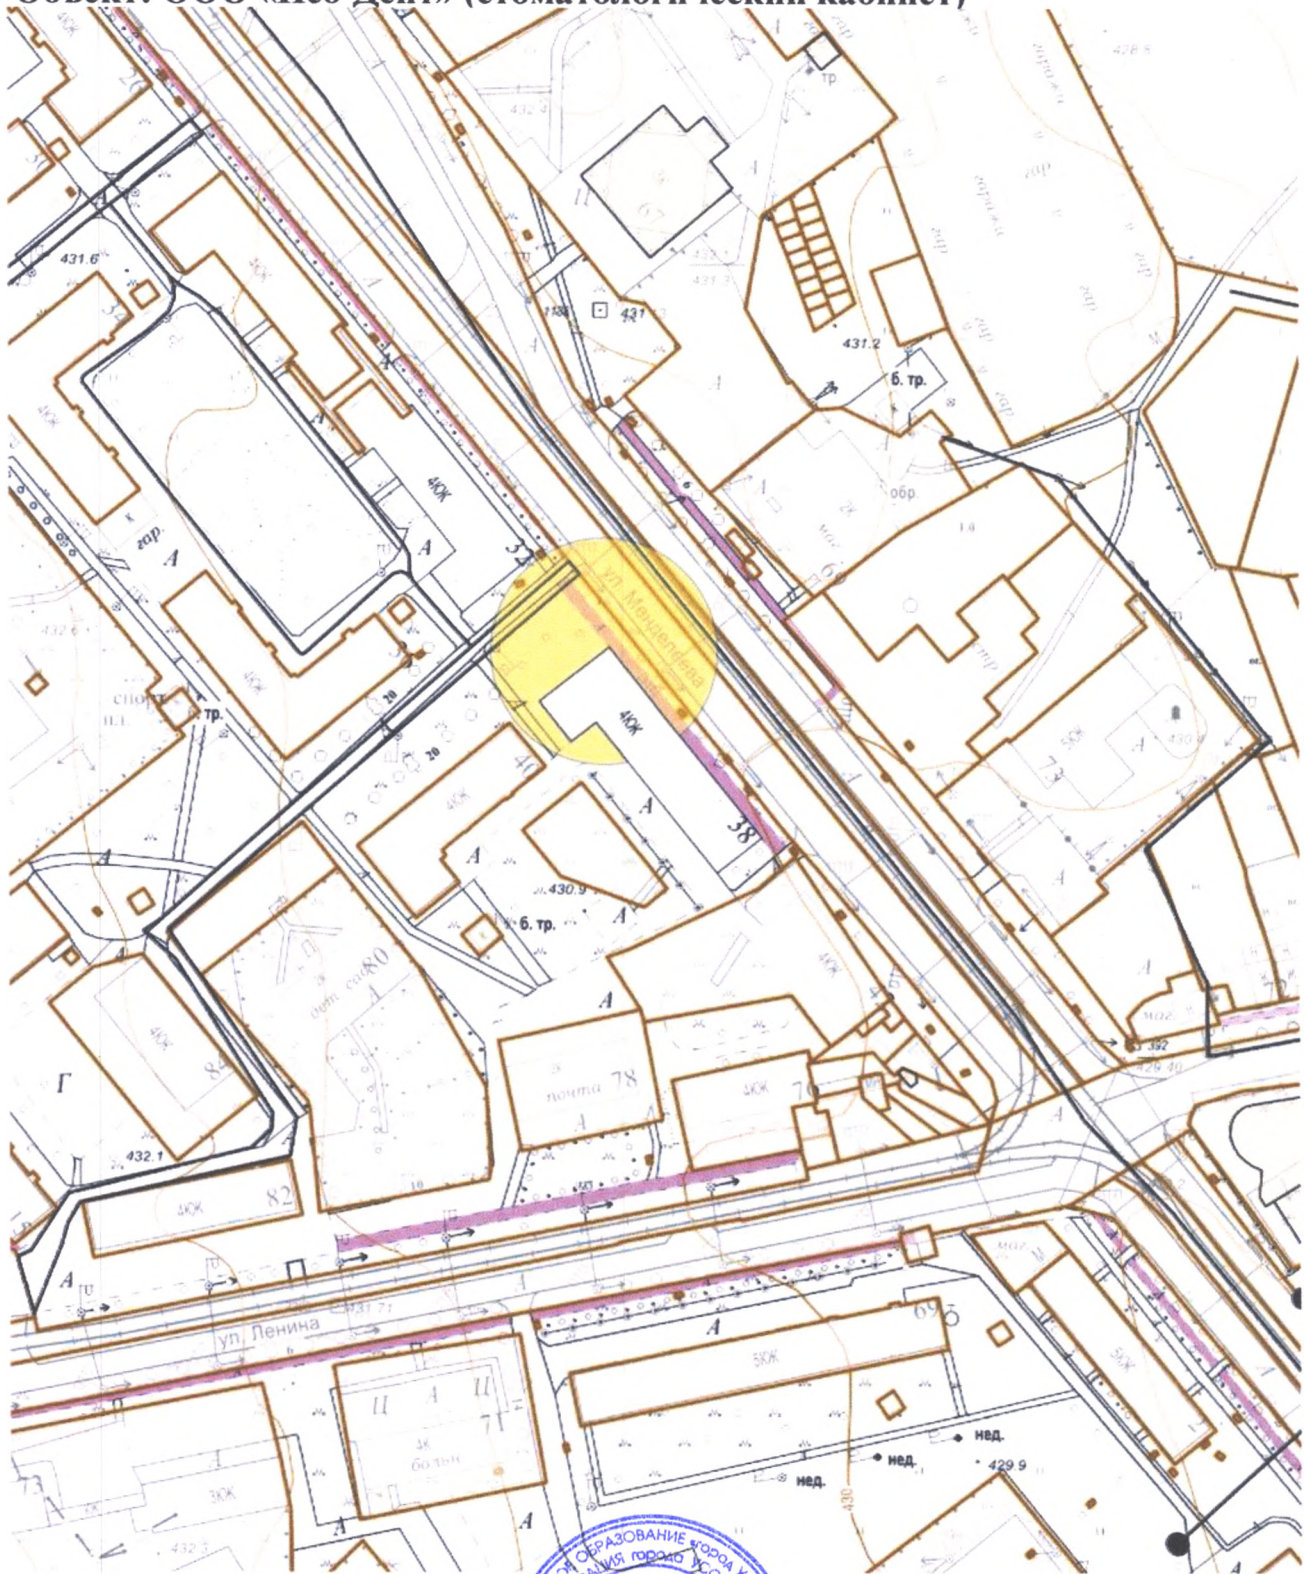

**Схема границ прилегающих территорий,
на которых не допускается розничная продажа алкогольной продукции.**

**Адрес (место расположения): Иркутская область, г. Усолье-Сибирское,
ул. Менделеева, 38**

Объект: ООО «Нео-Дент» (стоматологический кабинет)

Масштаб 1:2000

Начальник отдела архитектуры и градостроительства

Е.О. Смирнова