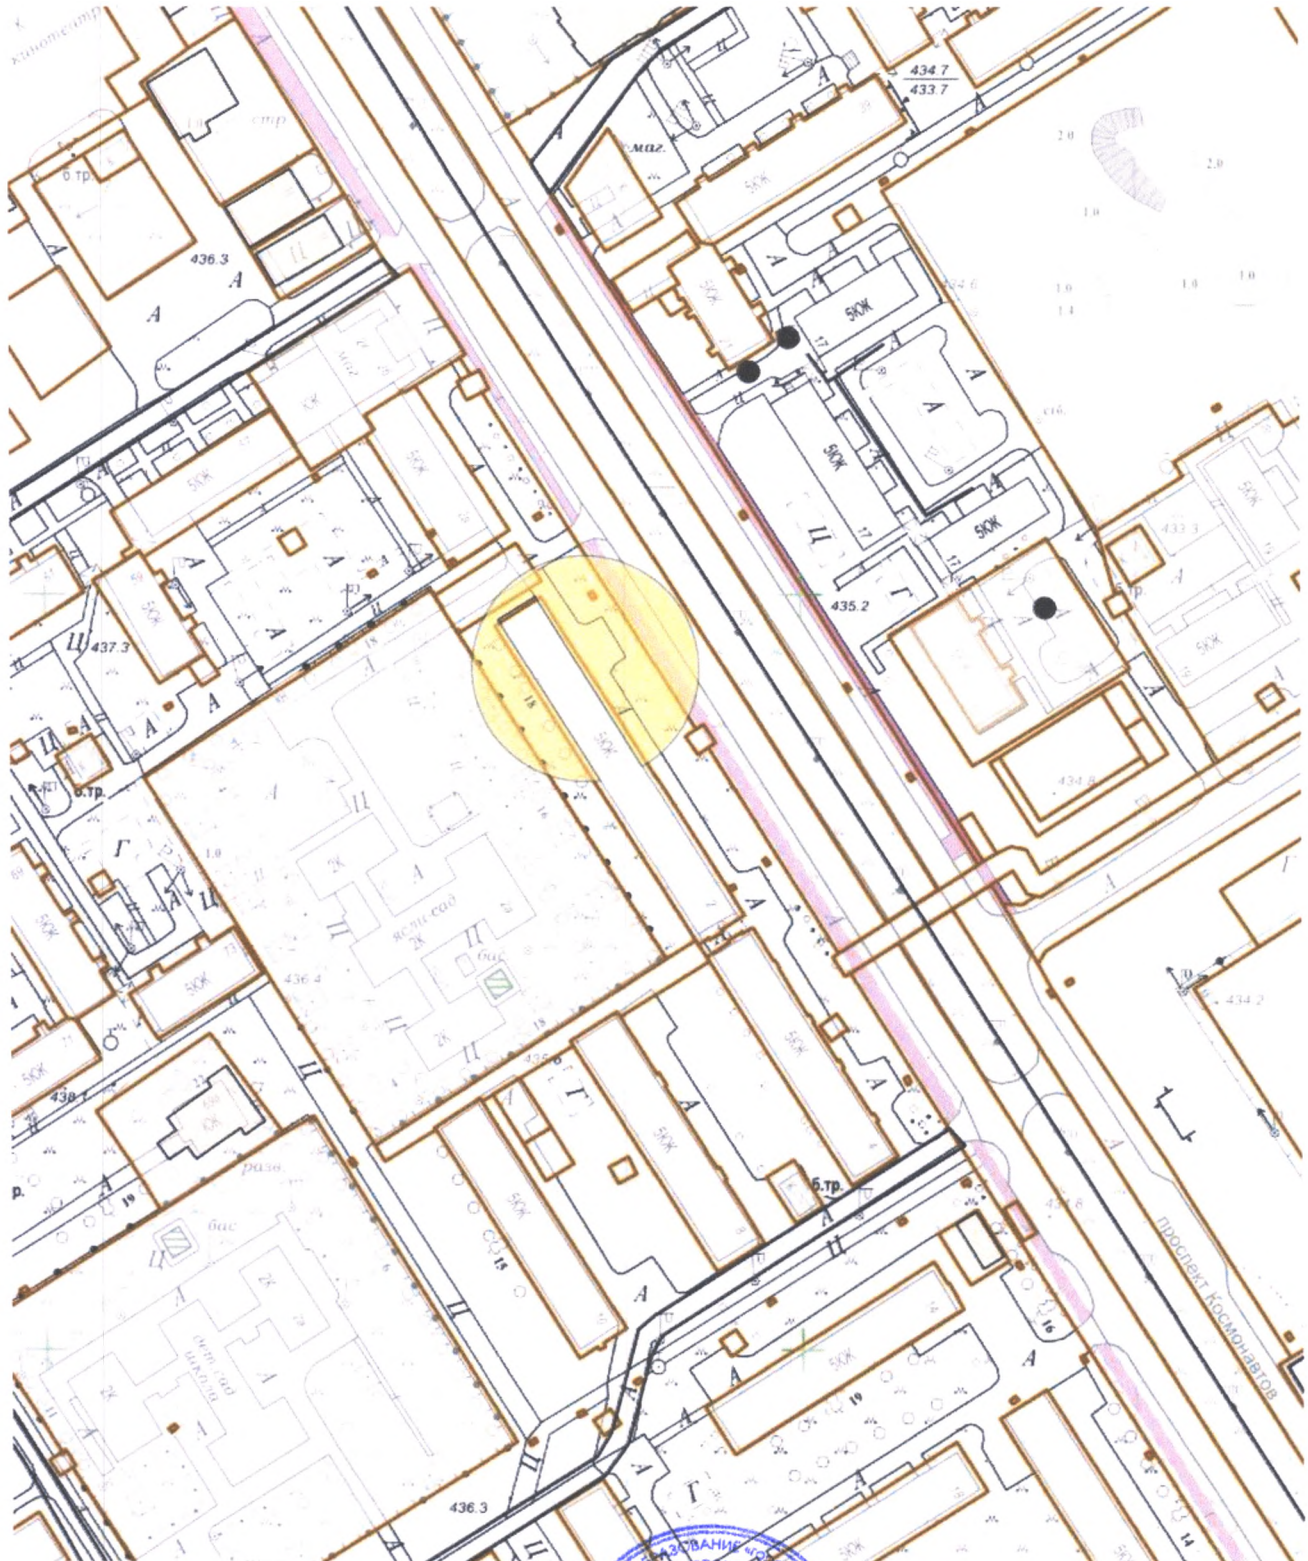

**Схема границ прилегающих территорий,  
на которых не допускается розничная продажа алкогольной продукции.**

**Адрес (место расположения): Иркутская область, г. Усолье-Сибирское,  
пр-кт Космонавтов 2**

**Объект: ООО «Семейный» (стоматологический кабинет)**

Масштаб 1:2000

Начальник отдела архитектуры и градостроительства

**Е.О. Смирнова**