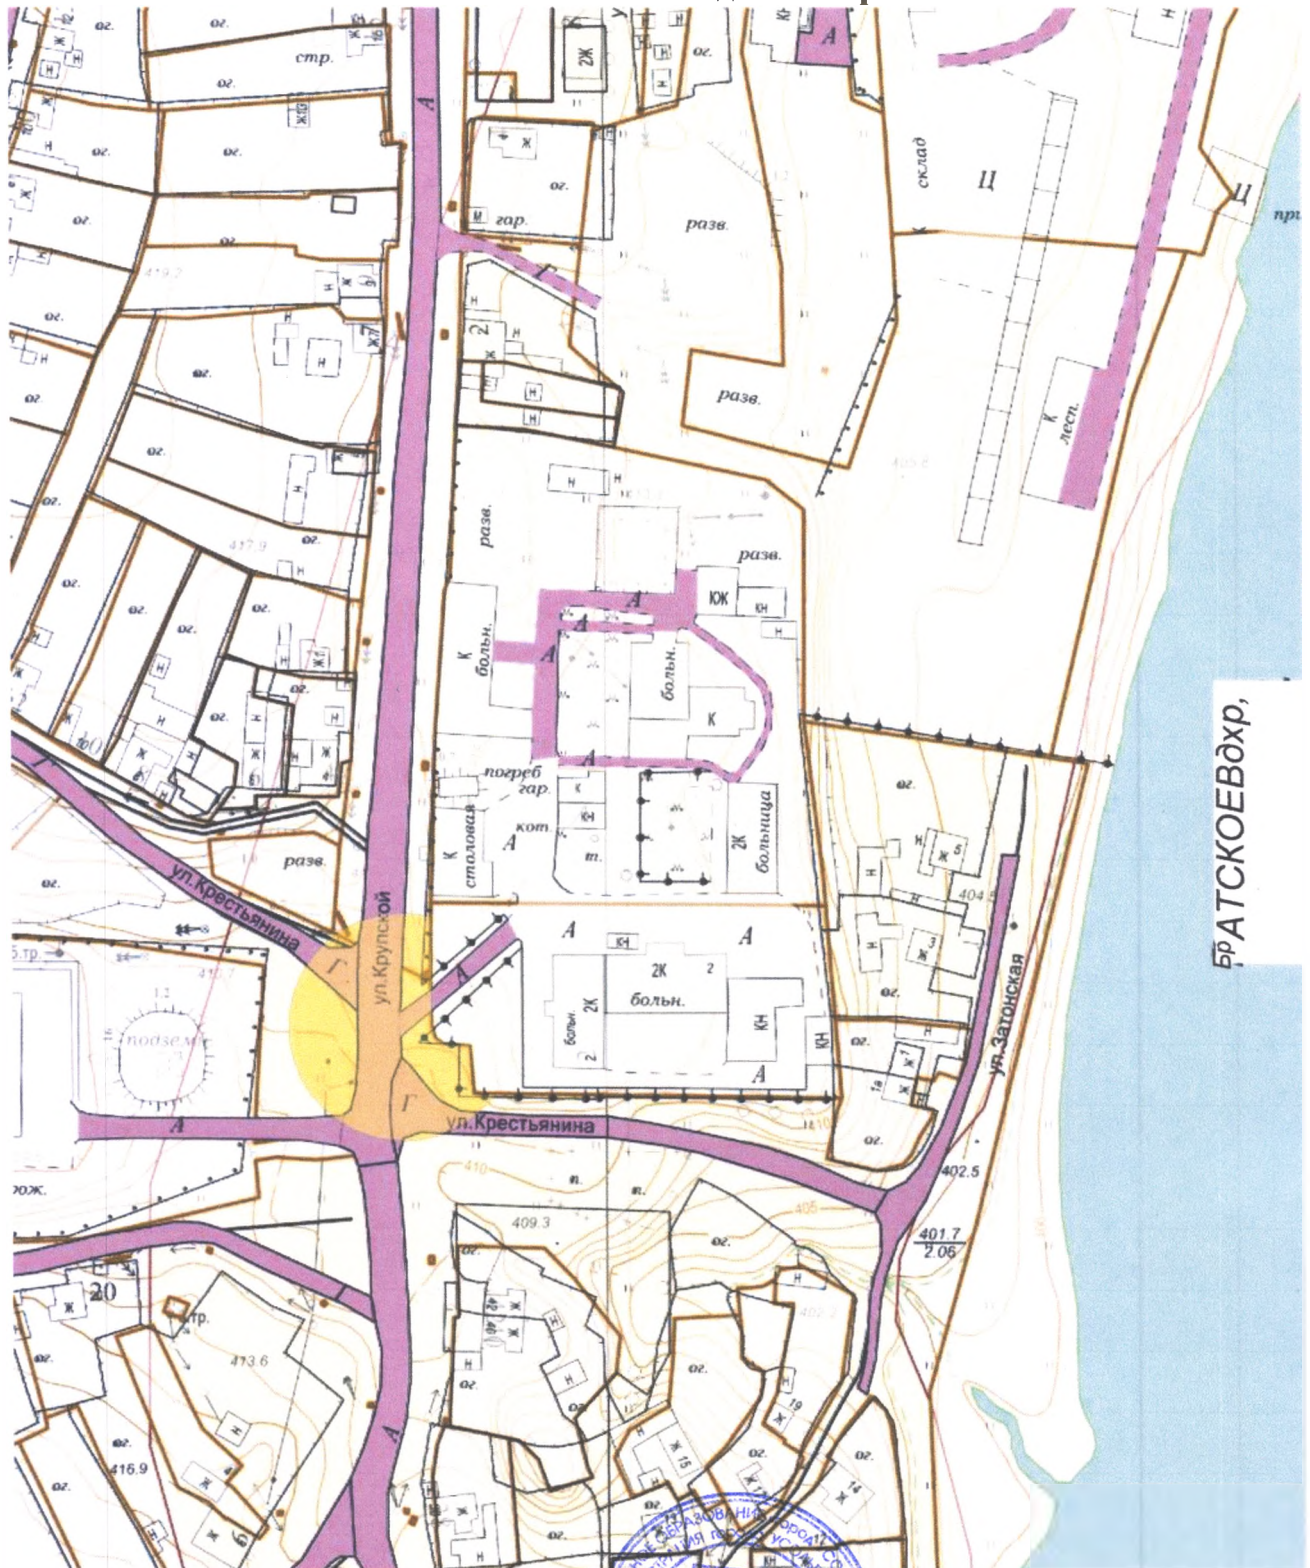

**Схема границ прилегающих территорий,
на которых не допускается розничная продажа алкогольной продукции.**

**Адрес (место расположения): Иркутская область, г. Усолье-Сибирское,
ул. Крестьянина, 2а**

Объект: ГБУЗ «Областной онкологический диспансер»

Масштаб 1:2000

Начальник отдела архитектуры и градостроительства

Е.О. Смирнова