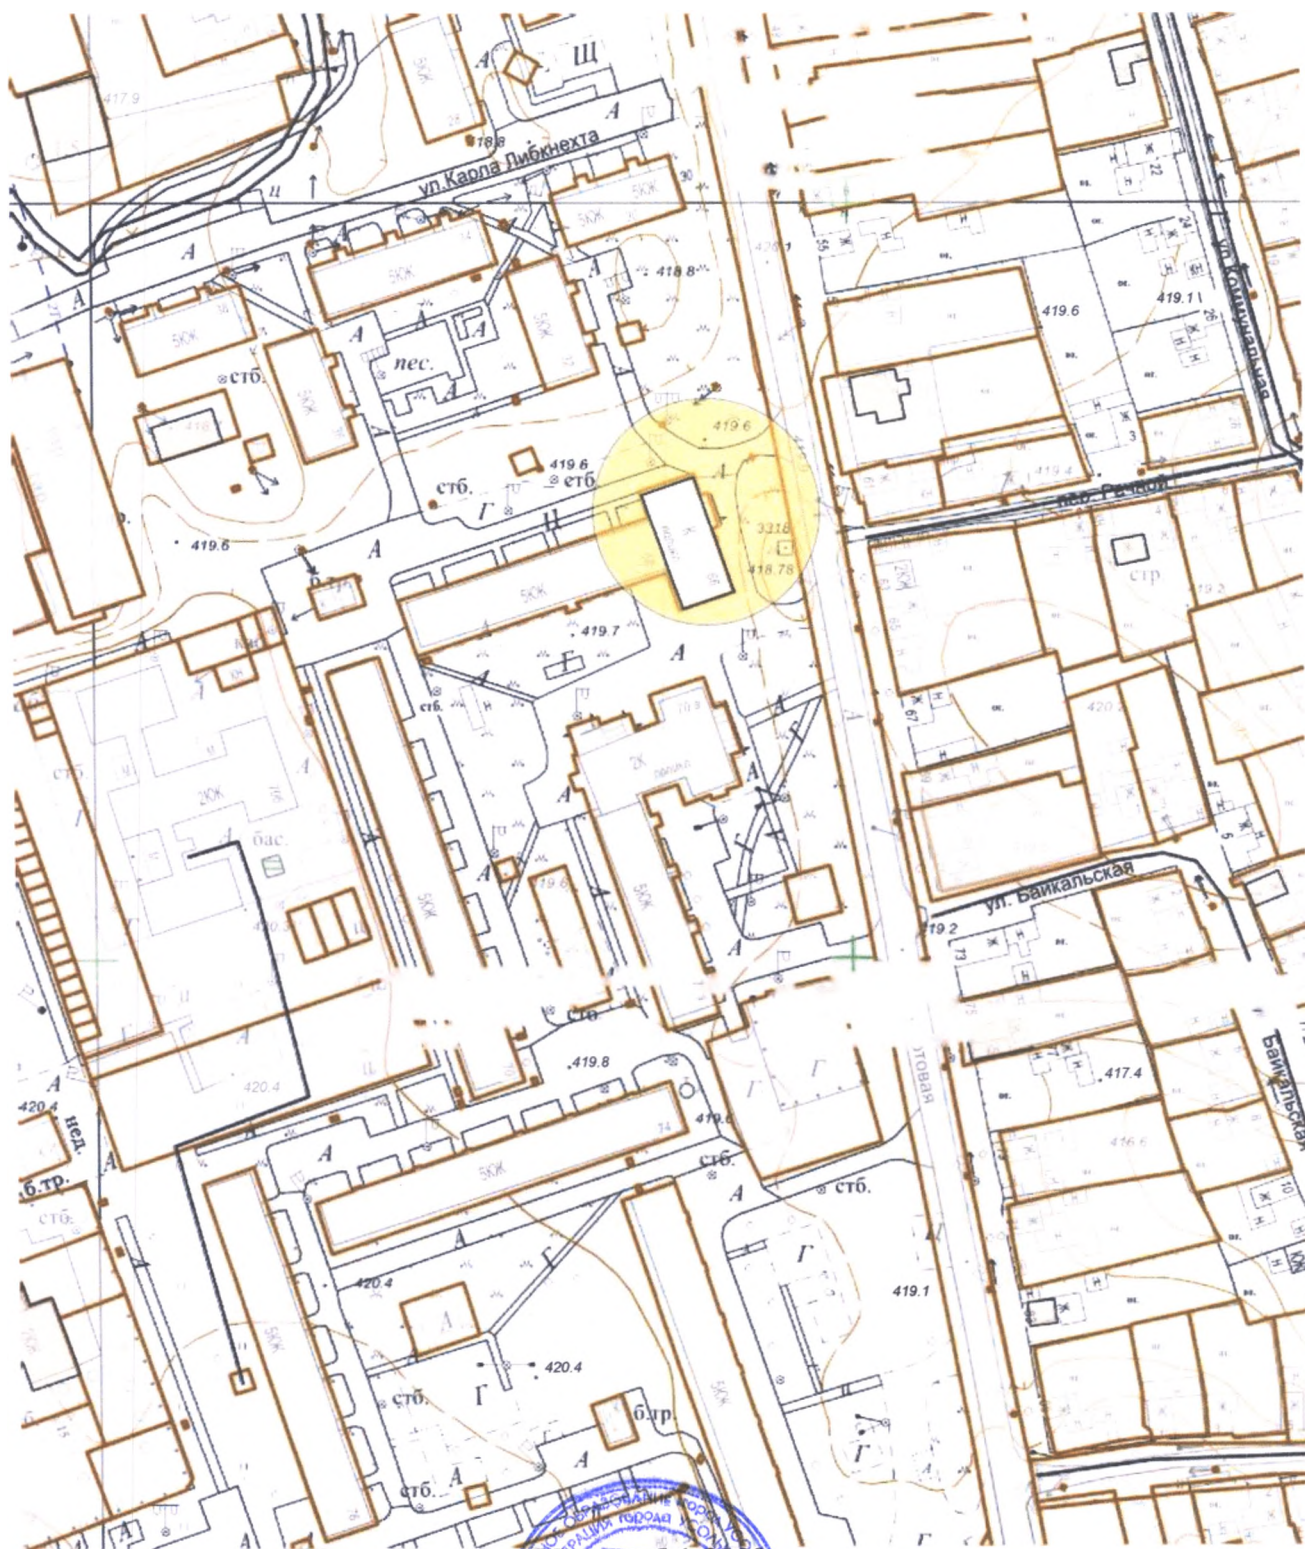

**Схема границ прилегающих территорий,
на которых не допускается розничная продажа алкогольной продукции.
Адрес (место расположения): Иркутская область, г. Усолье-Сибирское,
ул. Молотова, 66
Объект: Диспансер ОГБУЗ «Усольская областная психоневрологическая
больница»**