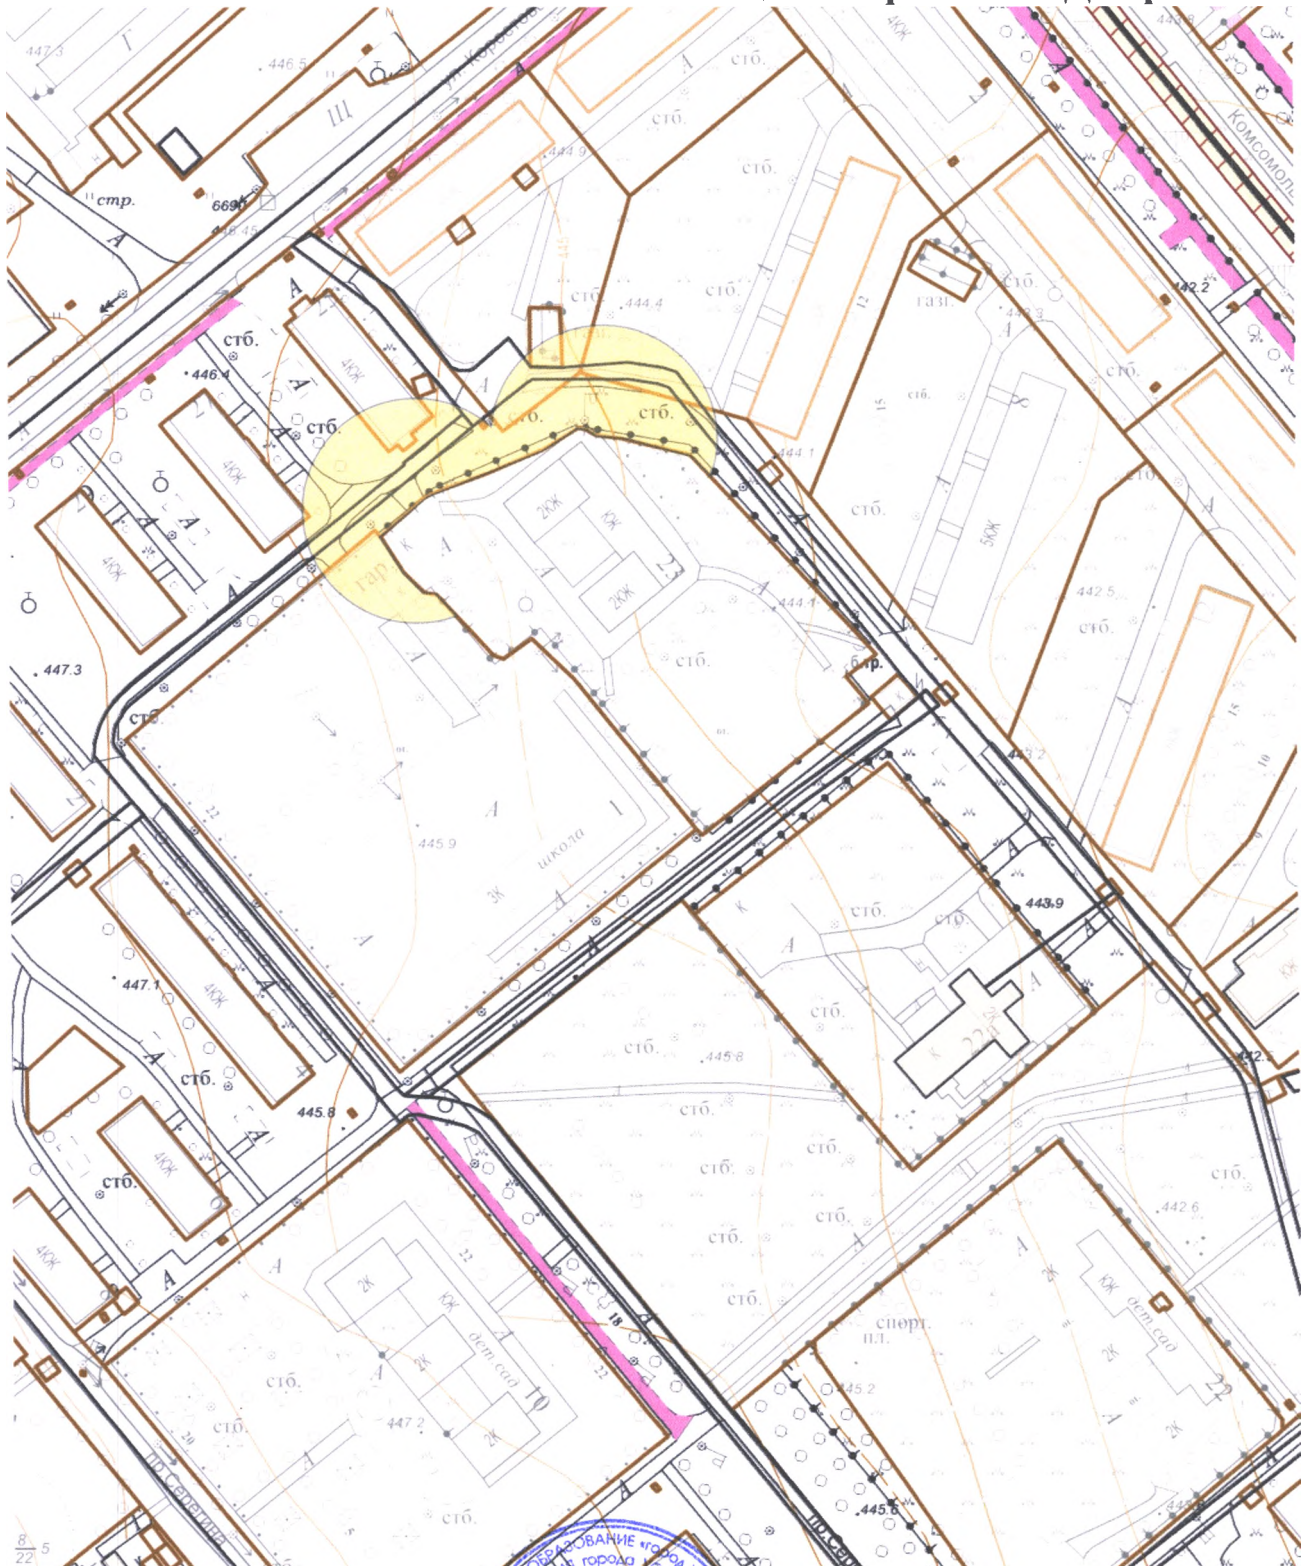

**Схема границ прилегающих территорий,
на которых не допускается розничная продажа алкогольной продукции.**

**Адрес (место расположения): Иркутская область, г. Усолье-Сибирское,
ул. Коростова, 23**

Объект: ОГКУЗ «Усольский областной специализированный Дом ребенка»

Масштаб 1:2000

**Начальник отдела архитектуры
и градостроительства**

Е.О. Смирнова