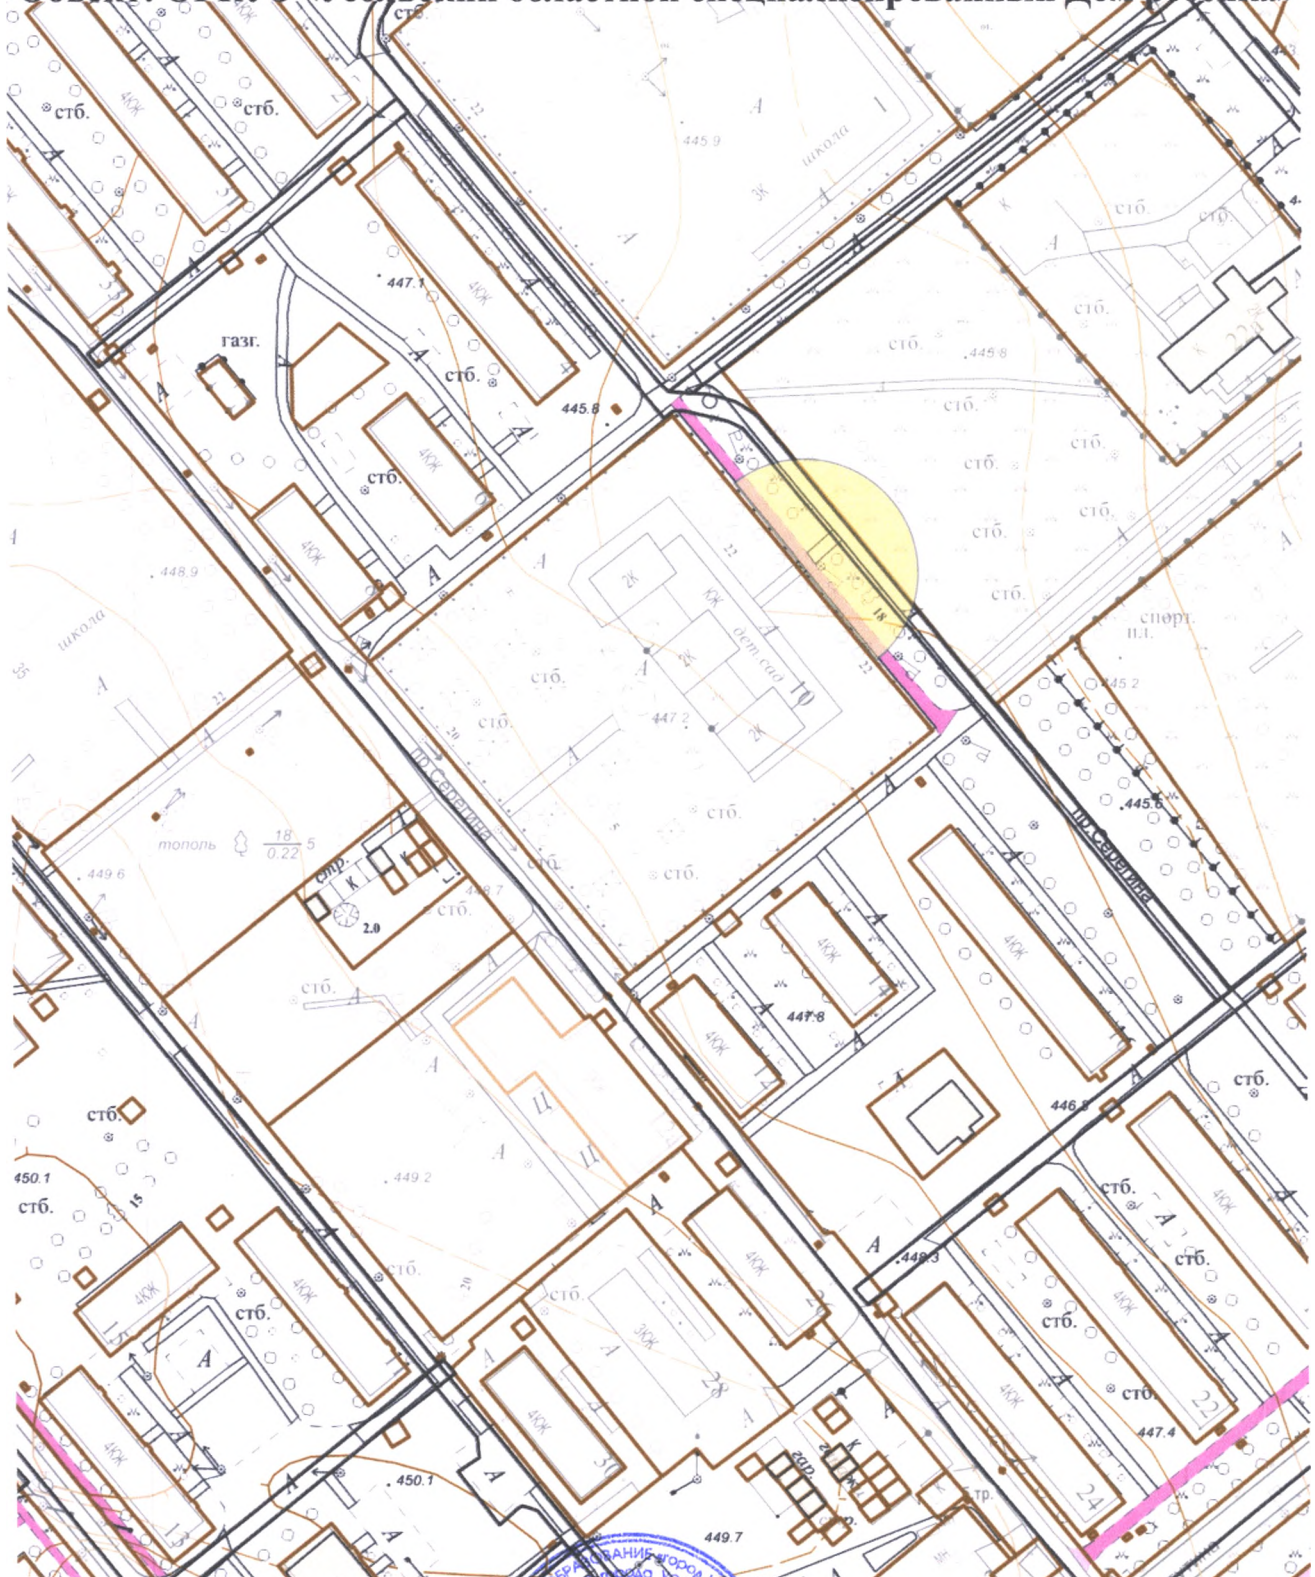

**Схема границ прилегающих территорий,
на которых не допускается розничная продажа алкогольной продукции.**

**Адрес (место расположения): Иркутская область, г. Усолье-Сибирское,
пр-д Серёгина, 10**

Объект: ОГКУЗ «Усольский областной специализированный Дом ребенка»

Масштаб 1:2000

**Начальник отдела архитектуры
и градостроительства**

Е.О. Смирнова