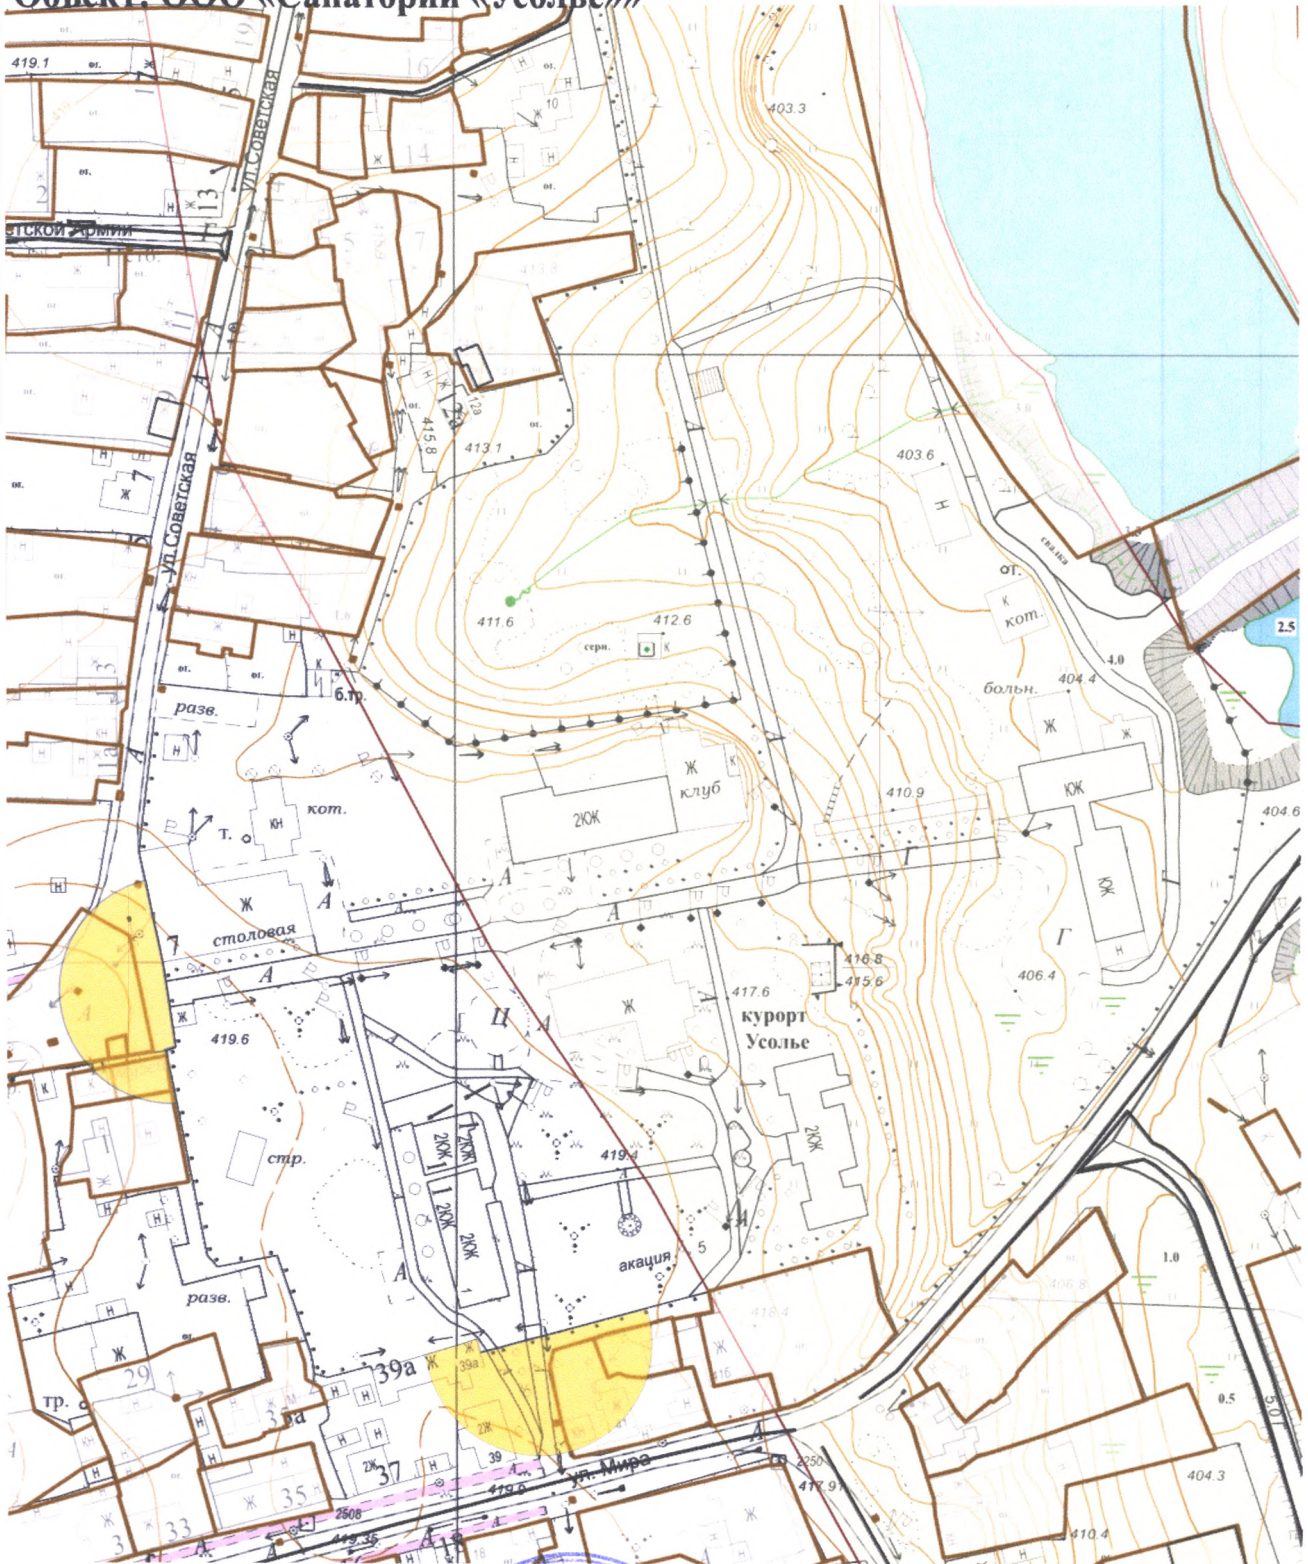

**Схема границ прилегающих территорий,  
на которых не допускается розничная продажа алкогольной продукции.**

**Адрес (место расположения): Иркутская область, г. Усолье-Сибирское,  
ул. Ленина, 1**

**Объект: ООО «Санаторий «Усолье»»**

Масштаб 1:5000

**Начальник отдела архитектуры  
и градостроительства**

**Е.О. Смирнова**