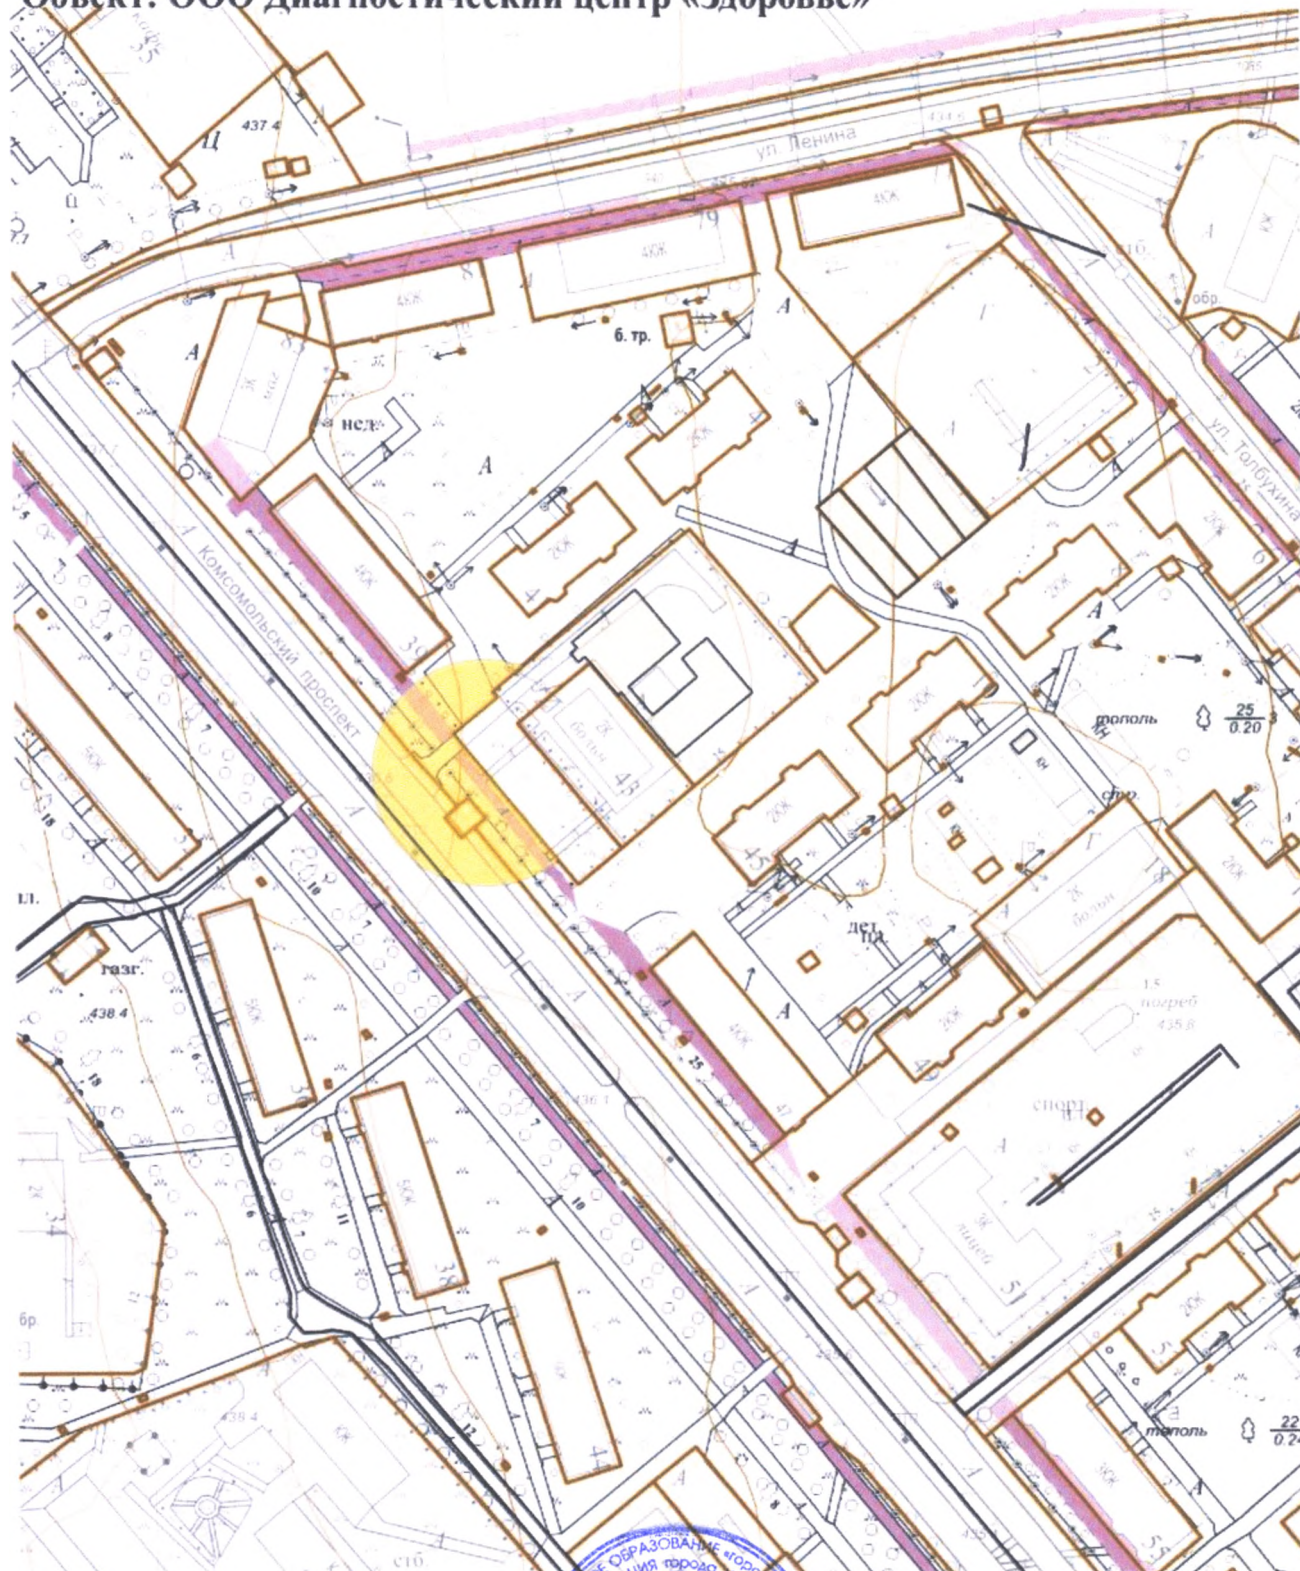

**Схема границ прилегающих территорий,  
на которых не допускается розничная продажа алкогольной продукции.**

**Адрес (место расположения): Иркутская область, г. Усолье-Сибирское,  
пр-кт Комсомольский, 43**

**Объект: ООО Диагностический центр «Здоровье»**

Масштаб 1:2000

Начальник отдела архитектуры и градостроительства

Е.О. Смирнова