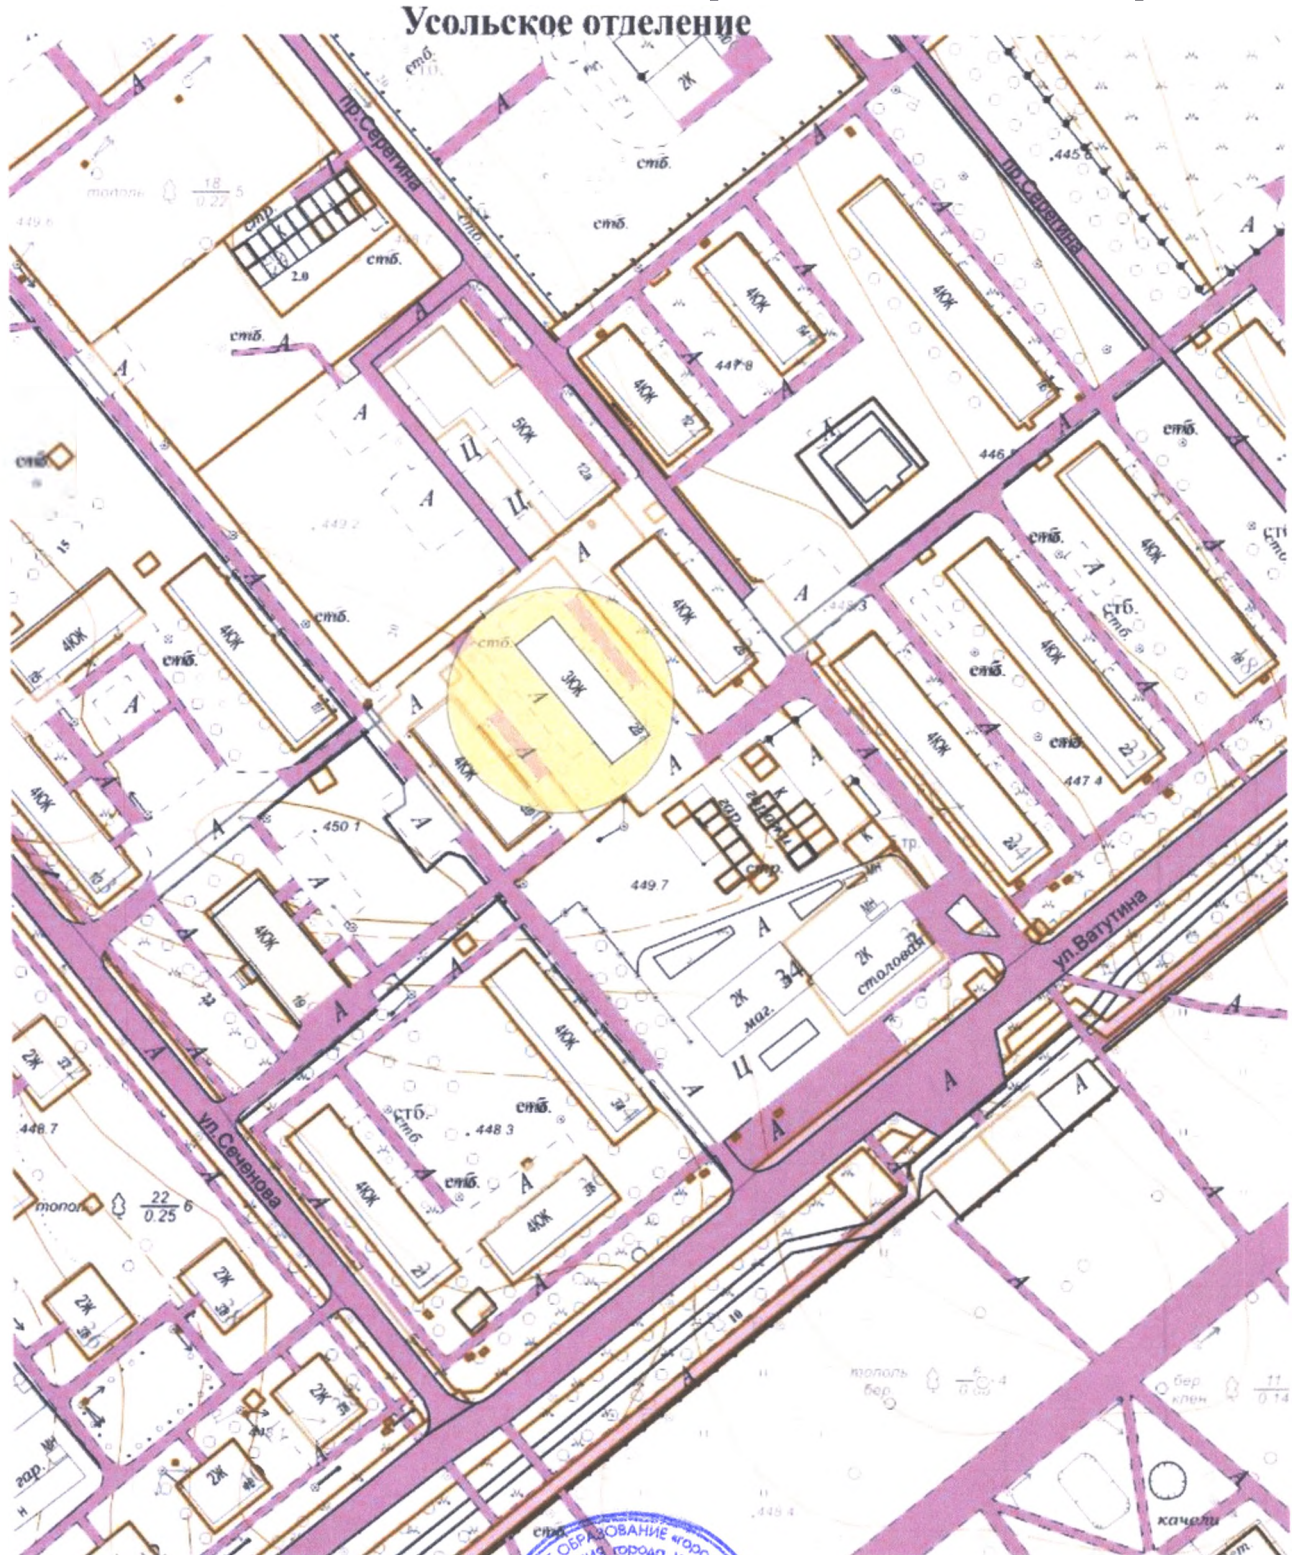

**Схема границ прилегающих территорий,
на которых не допускается розничная продажа алкогольной продукции.**

**Адрес (место расположения): Иркутская область, г. Усолье-Сибирское,
ул. Ватутина, 28**

Объект: ГБУЗ «Областной кожно-венерологический диспансер»