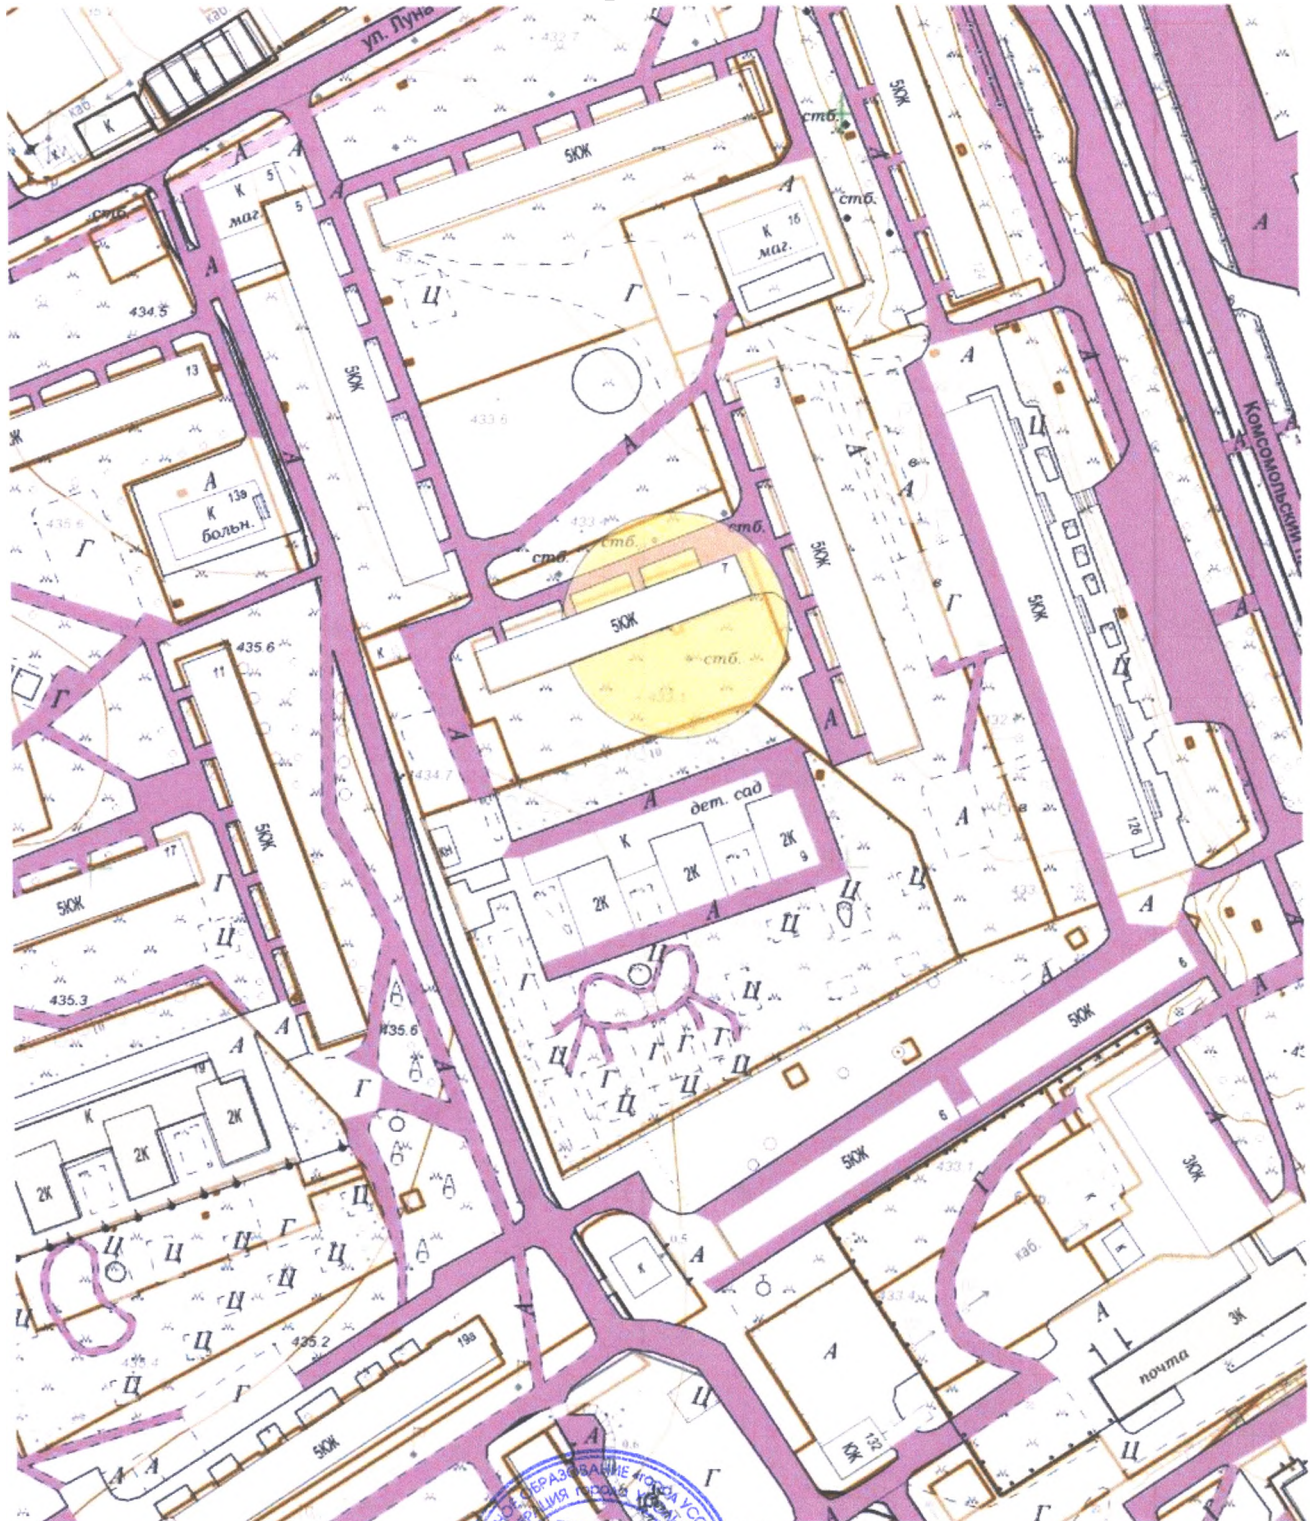

**Схема границ прилегающих территорий,
на которых не допускается розничная продажа алкогольной продукции.
Адрес (место расположения): Иркутская область, г. Усолье-Сибирское,
ул. Луначарского, 7
Объект: ОГБУЗ «Усольская городская больница» Кабинет врача
общей практики**

Масштаб 1:2000

Начальник отдела архитектуры
и градостроительства

Е.О. Смирнова