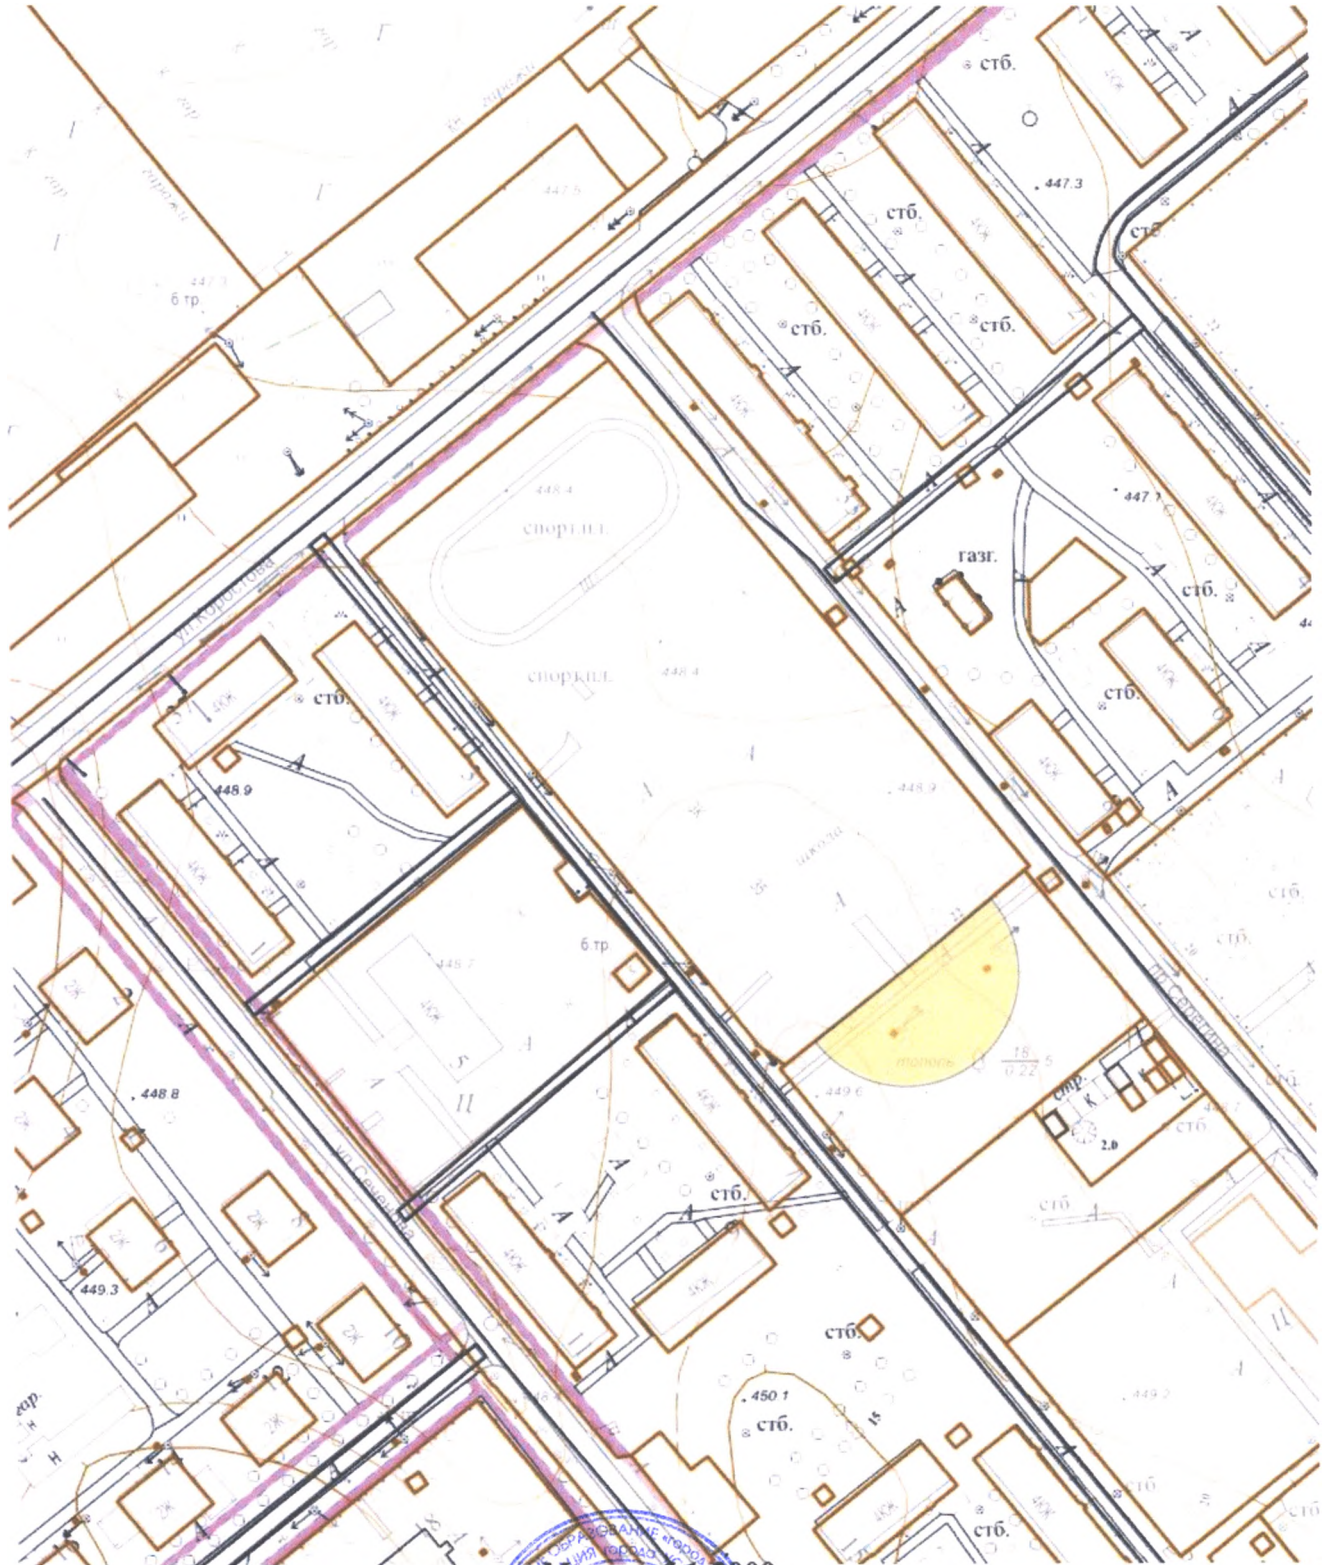

**Схема границ прилегающих территорий, на которых не  
допускается розничная продажа алкогольной продукции. Адрес (место  
расположения): Иркутская область, г. Усолье-Сибирское,  
ул. Коростова, 35  
Объект: МБОУ «Средняя общеобразовательная школа №6»**

Масштаб 1:2000

Начальник отдела архитектуры и градостроительства

Handwritten signature in blue ink, likely belonging to E.O. Smirnova.

Е.О. Смирнова