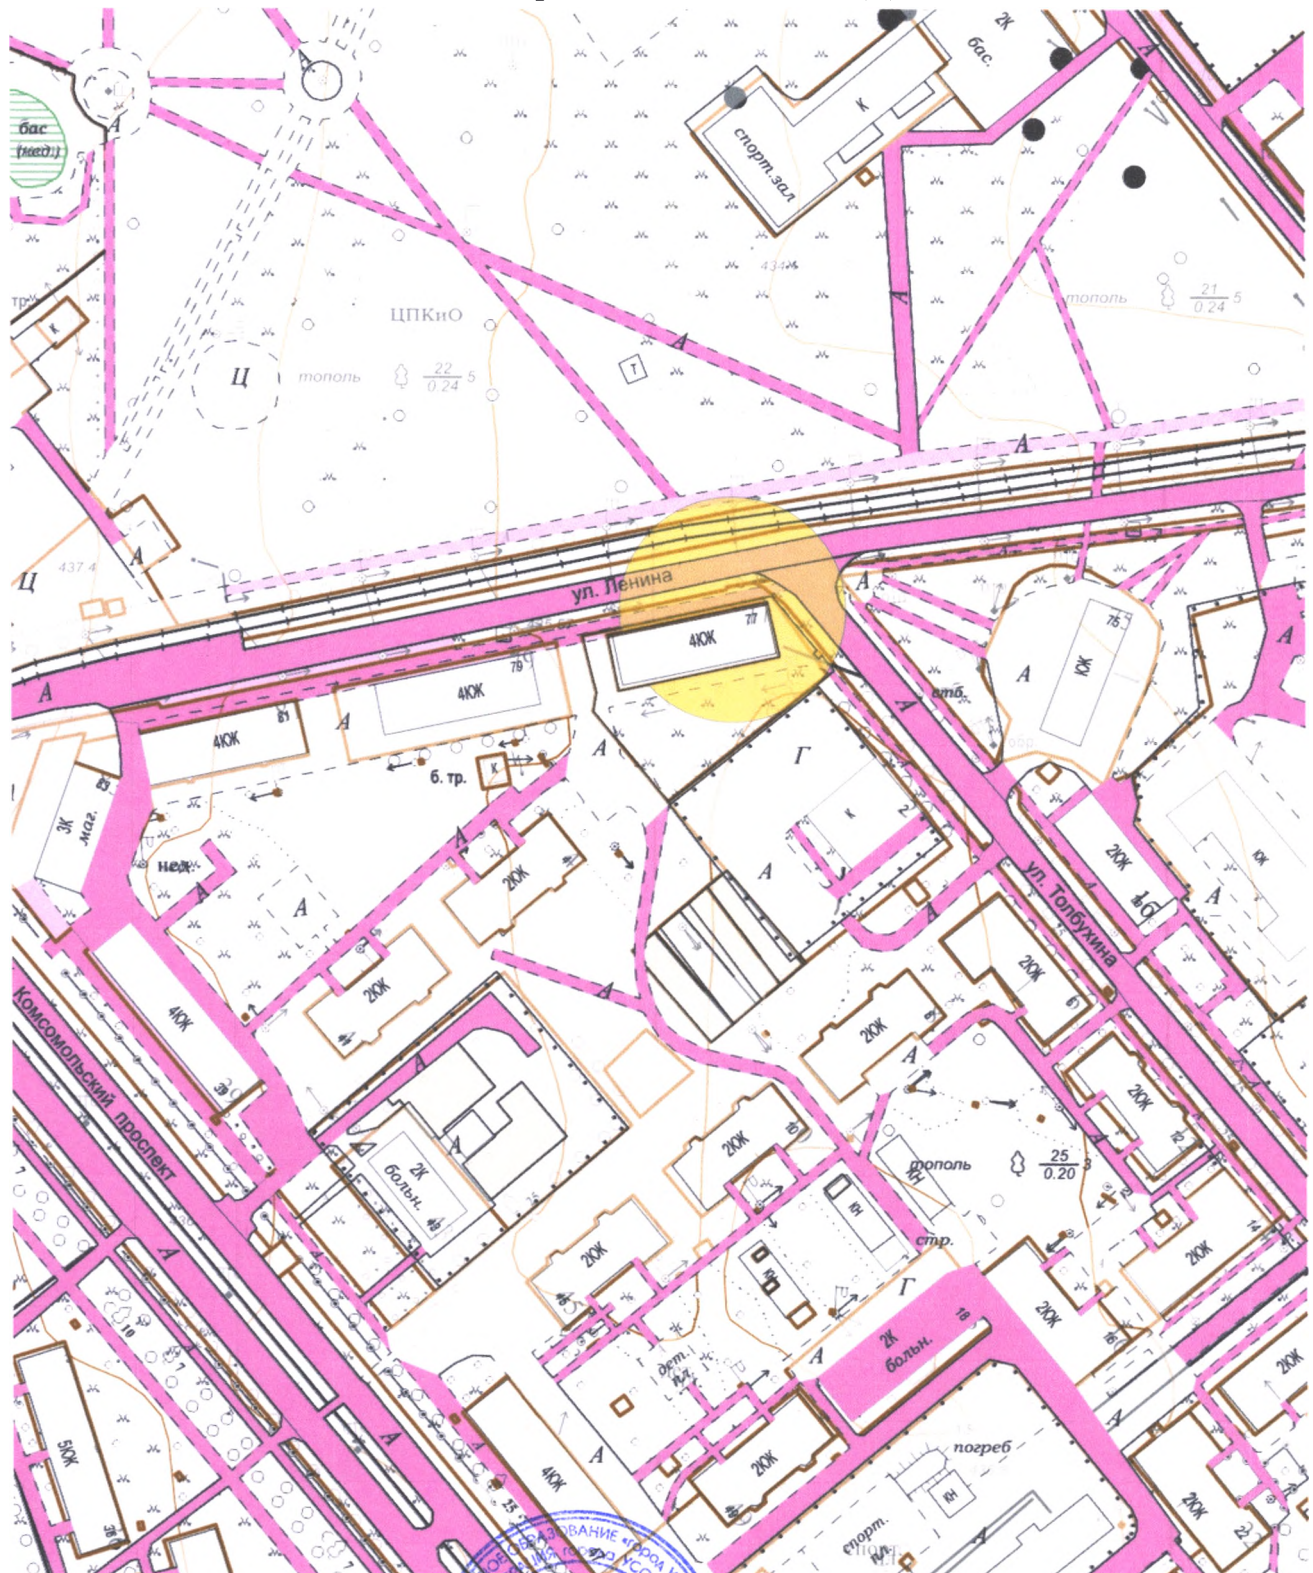

**Схема границ прилегающих территорий,
на которых не допускается розничная продажа алкогольной продукции.**

**Адрес (место расположения): Иркутская область, г. Усолье-Сибирское,
ул. Ленина, 77**

Объект: ОГБУЗ «Усольская городская больница» Детская поликлиника

Масштаб 1:2000

**Начальник отдела архитектуры
и градостроительства**

Е.О. Смирнова