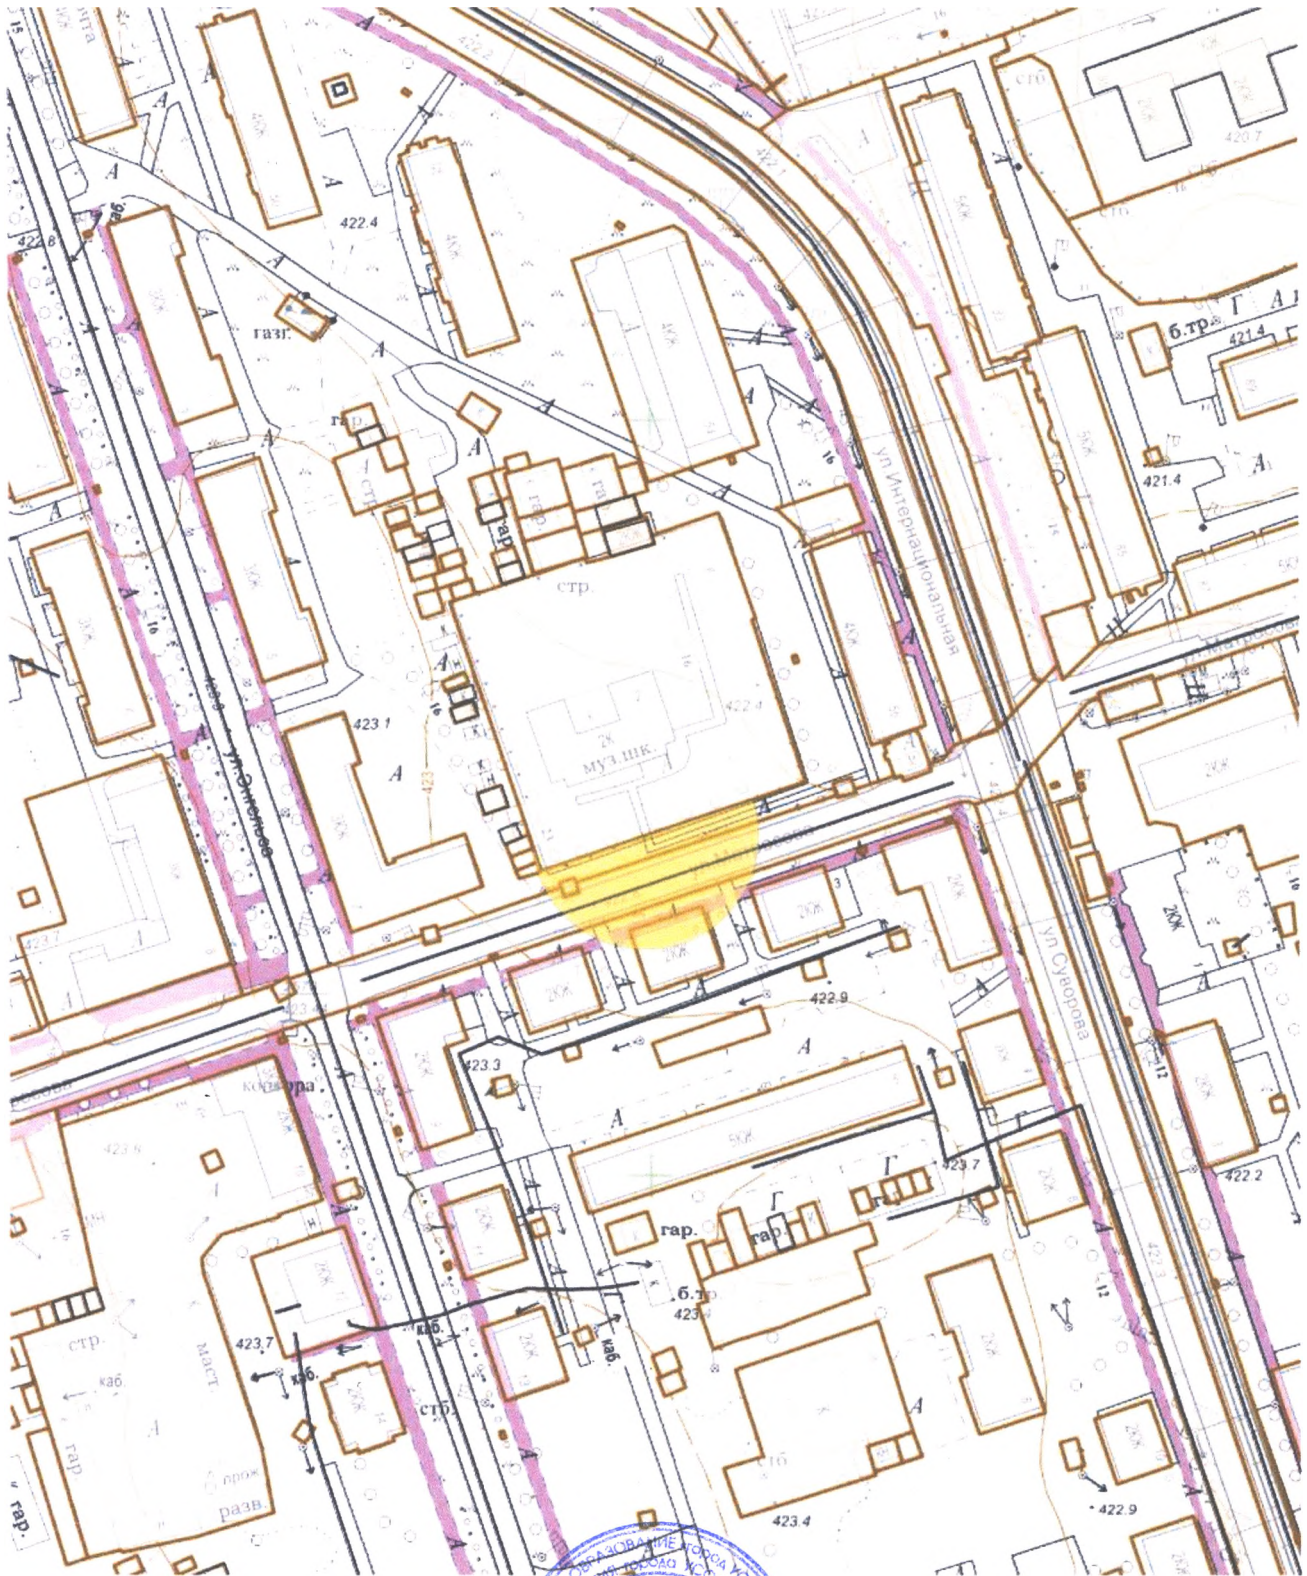

**Схема границ прилегающих территорий,  
на которых не допускается розничная продажа алкогольной продукции.**

**Адрес (место расположения): Иркутская область, г. Усолье-Сибирское,  
ул. Матросова, 2**

**Объект: МБУ ДО «Детская музыкальная школа»**

Масштаб 1:2000

**Начальник отдела архитектуры и градостроительства**

**Е.О. Смирнова**