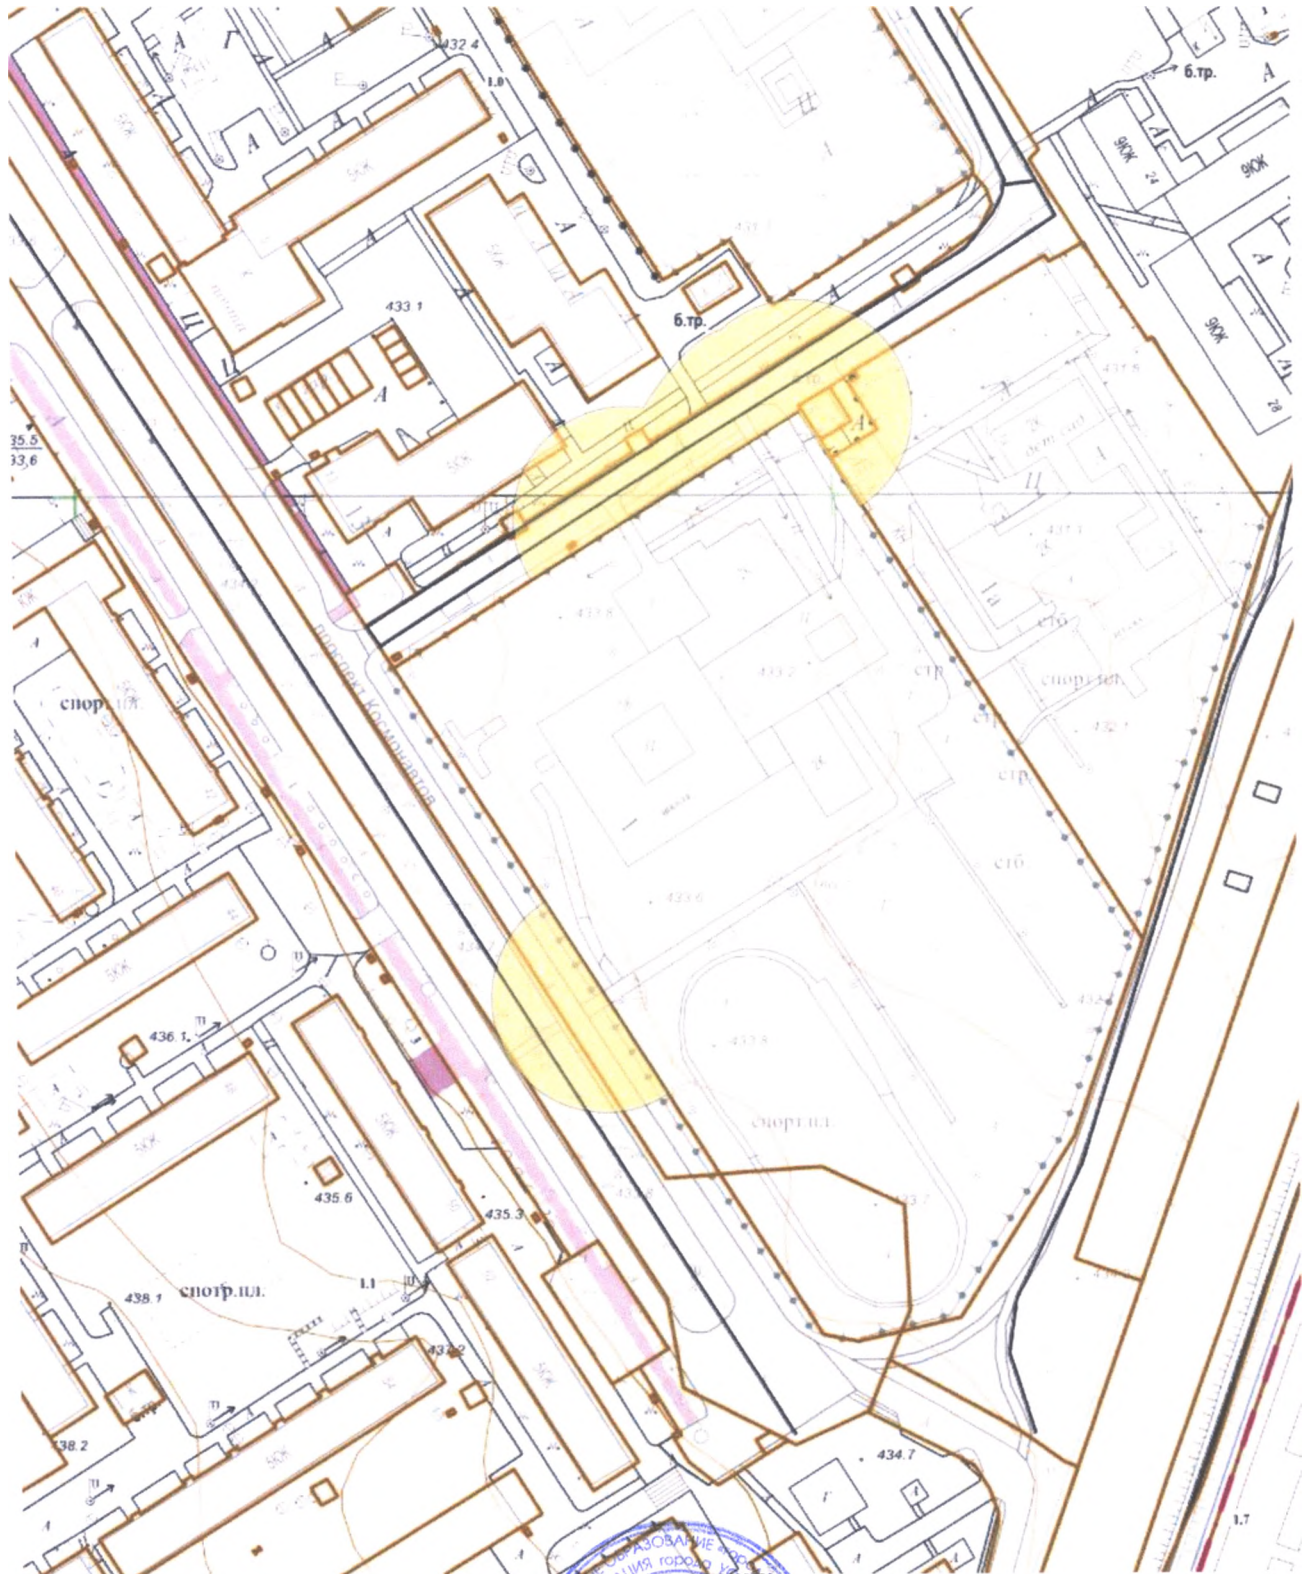

**Схема границ прилегающих территорий,
на которых не допускается розничная продажа алкогольной продукции.**

**Адрес (место расположения): Иркутская область, г. Усолье-Сибирское,
пр-кт Космонавтов, 1**

Объект: МБОУ «Средняя общеобразовательная школа № 5»

Масштаб 1:2000

Начальник отдела архитектуры и градостроительства

Е.О. Смирнова