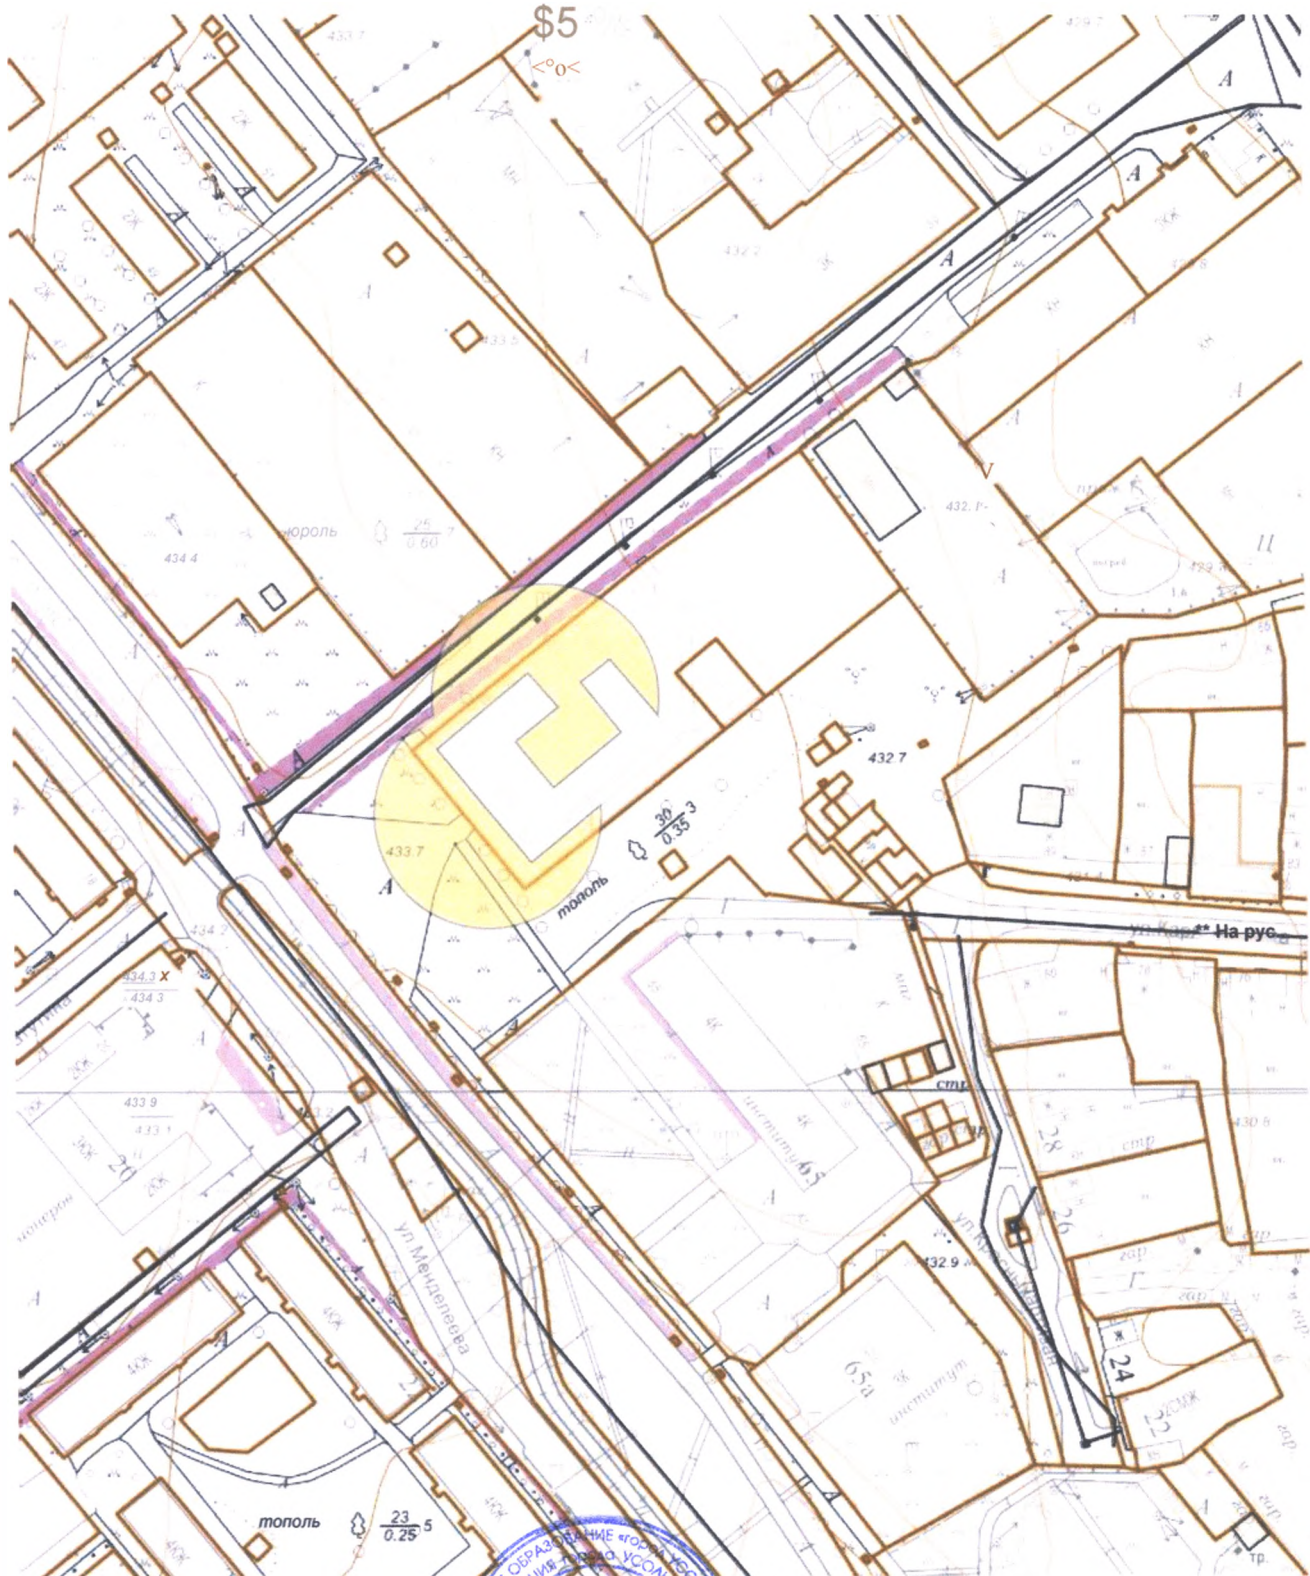

**Схема границ прилегающих территорий,
на которых не допускается розничная продажа алкогольной продукции.**

**Адрес (место расположения): Иркутская область, г. Усолье-Сибирское,
ул. Менделеева, 63**

Объект: МБУ ДО «Детская юношеская спортивная школа №1»

Масштаб 1:2000

**Начальник отдела архитектуры
и градостроительства**

Е.О. Смирнова