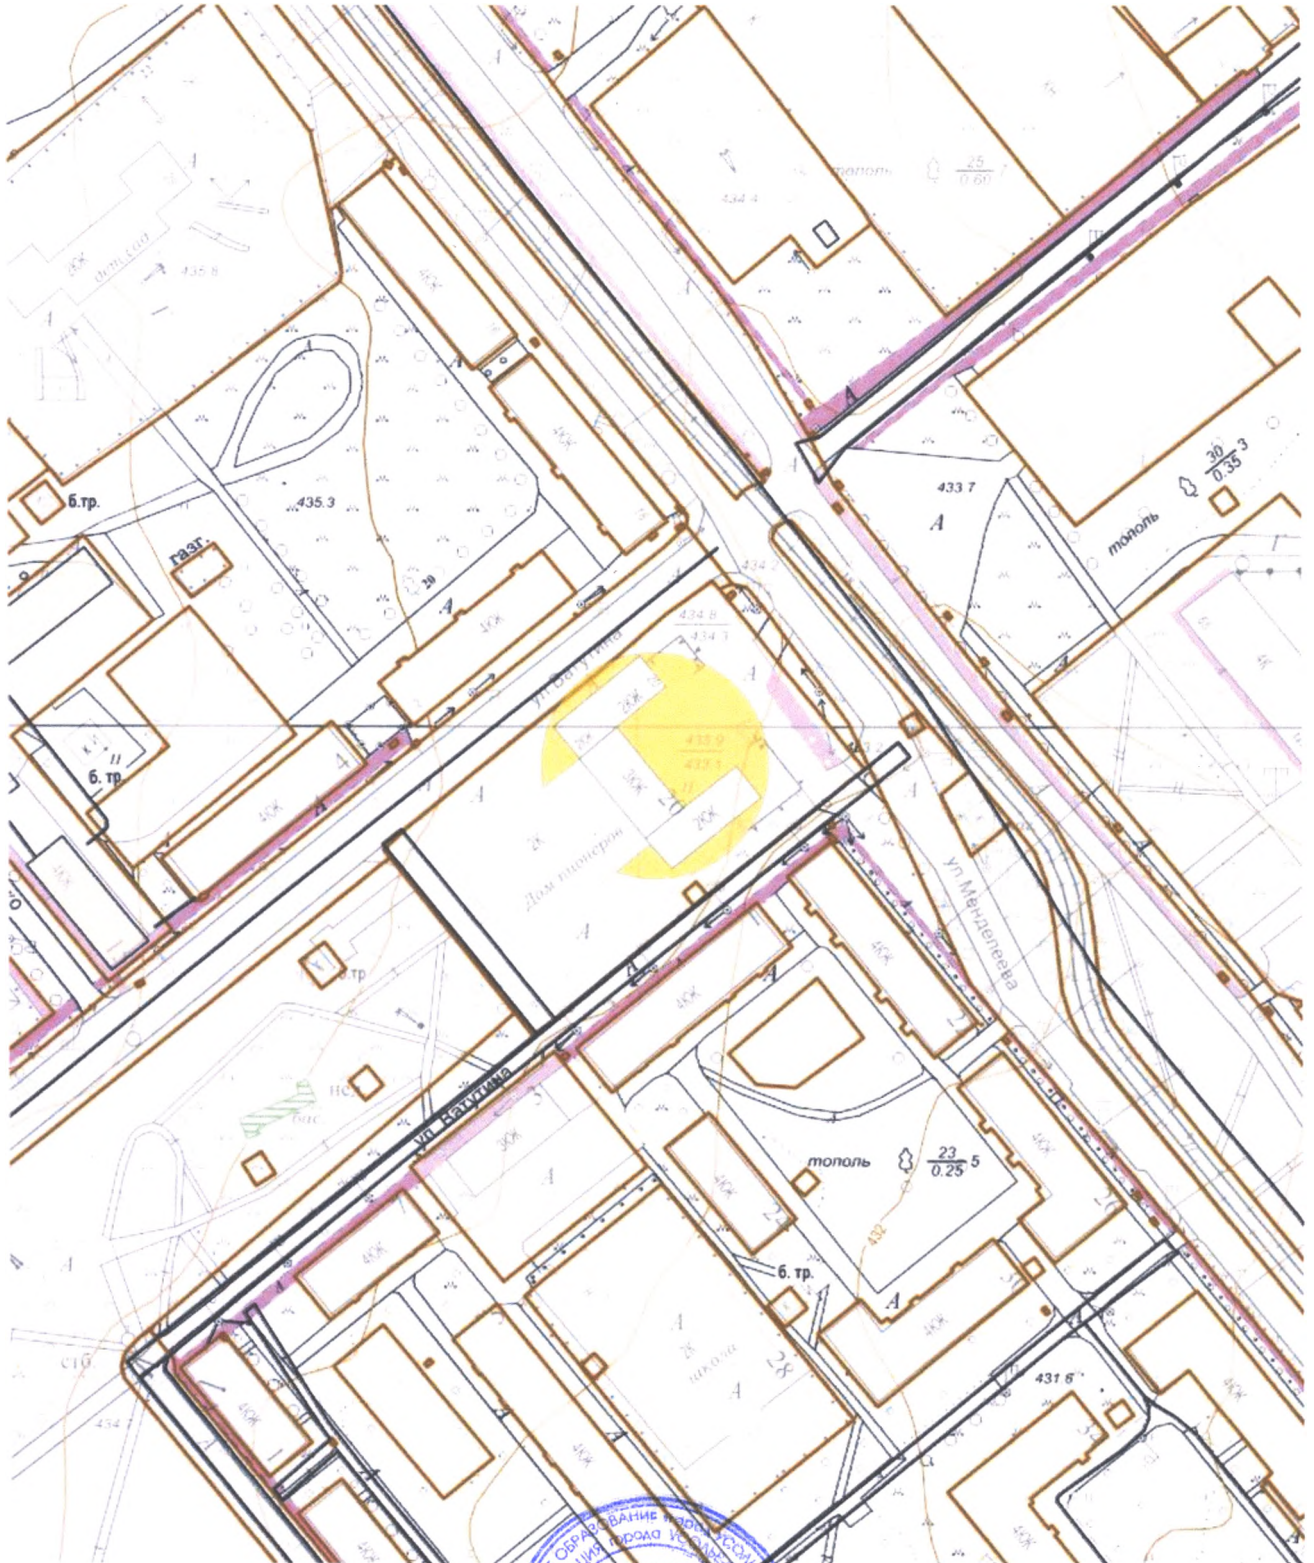

**Схема границ прилегающих территорий,
на которых не допускается розничная продажа алкогольной продукции.
Адрес (место расположения): Иркутская область, г. Усолье-Сибирское,
ул. Менделеева, 20
Объект: МБУ ДО «Дом детского творчества»**

Масштаб 1:2000

Начальник отдела архитектуры и градостроительства

Е.О. Смирнова