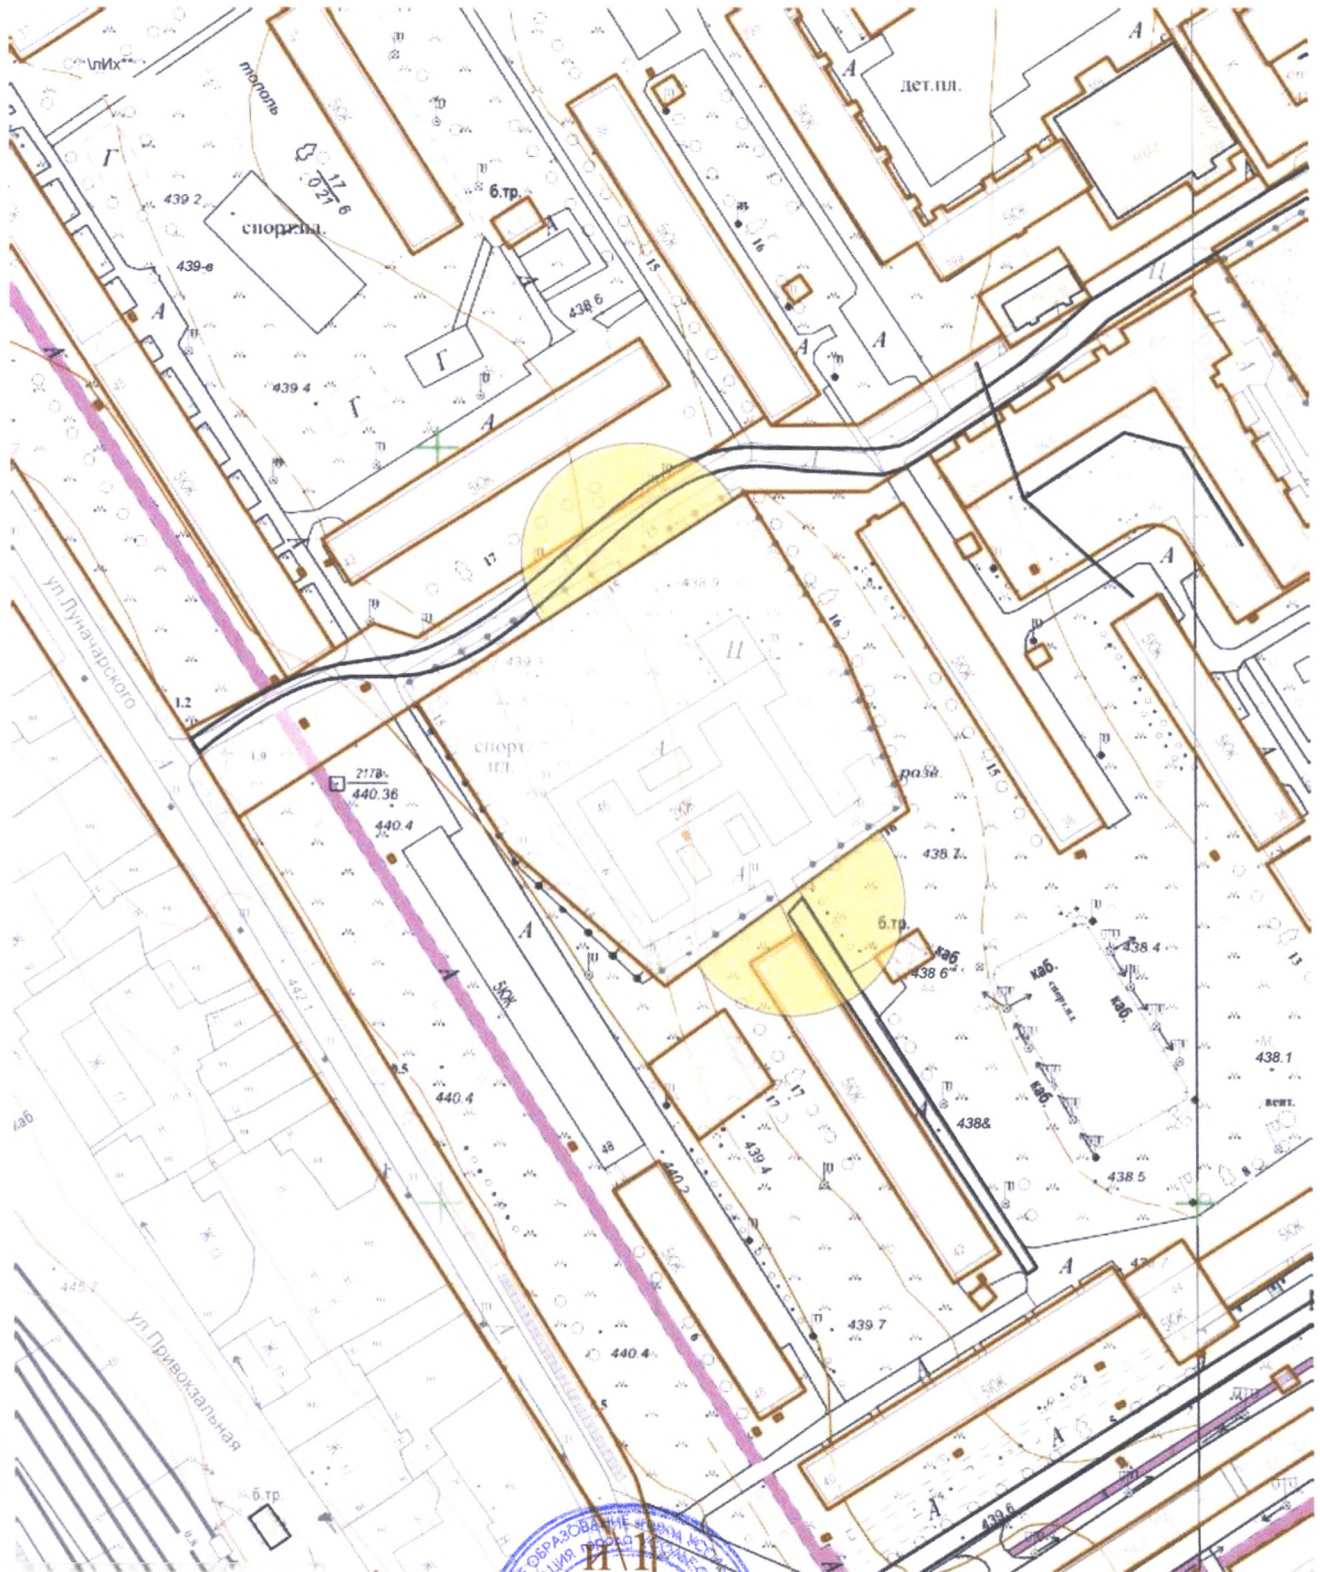

**Схема границ прилегающих территорий,
на которых не допускается розничная продажа алкогольной продукции.**

**Адрес (место расположения): Иркутская область, г. Усолье-Сибирское,
пр-кт Красных партизан, 46**

Объект: МБДОУ «Детский сад №44»

**Начальник отдела архитектуры
и градостроительства**

Е.О. Смирнова