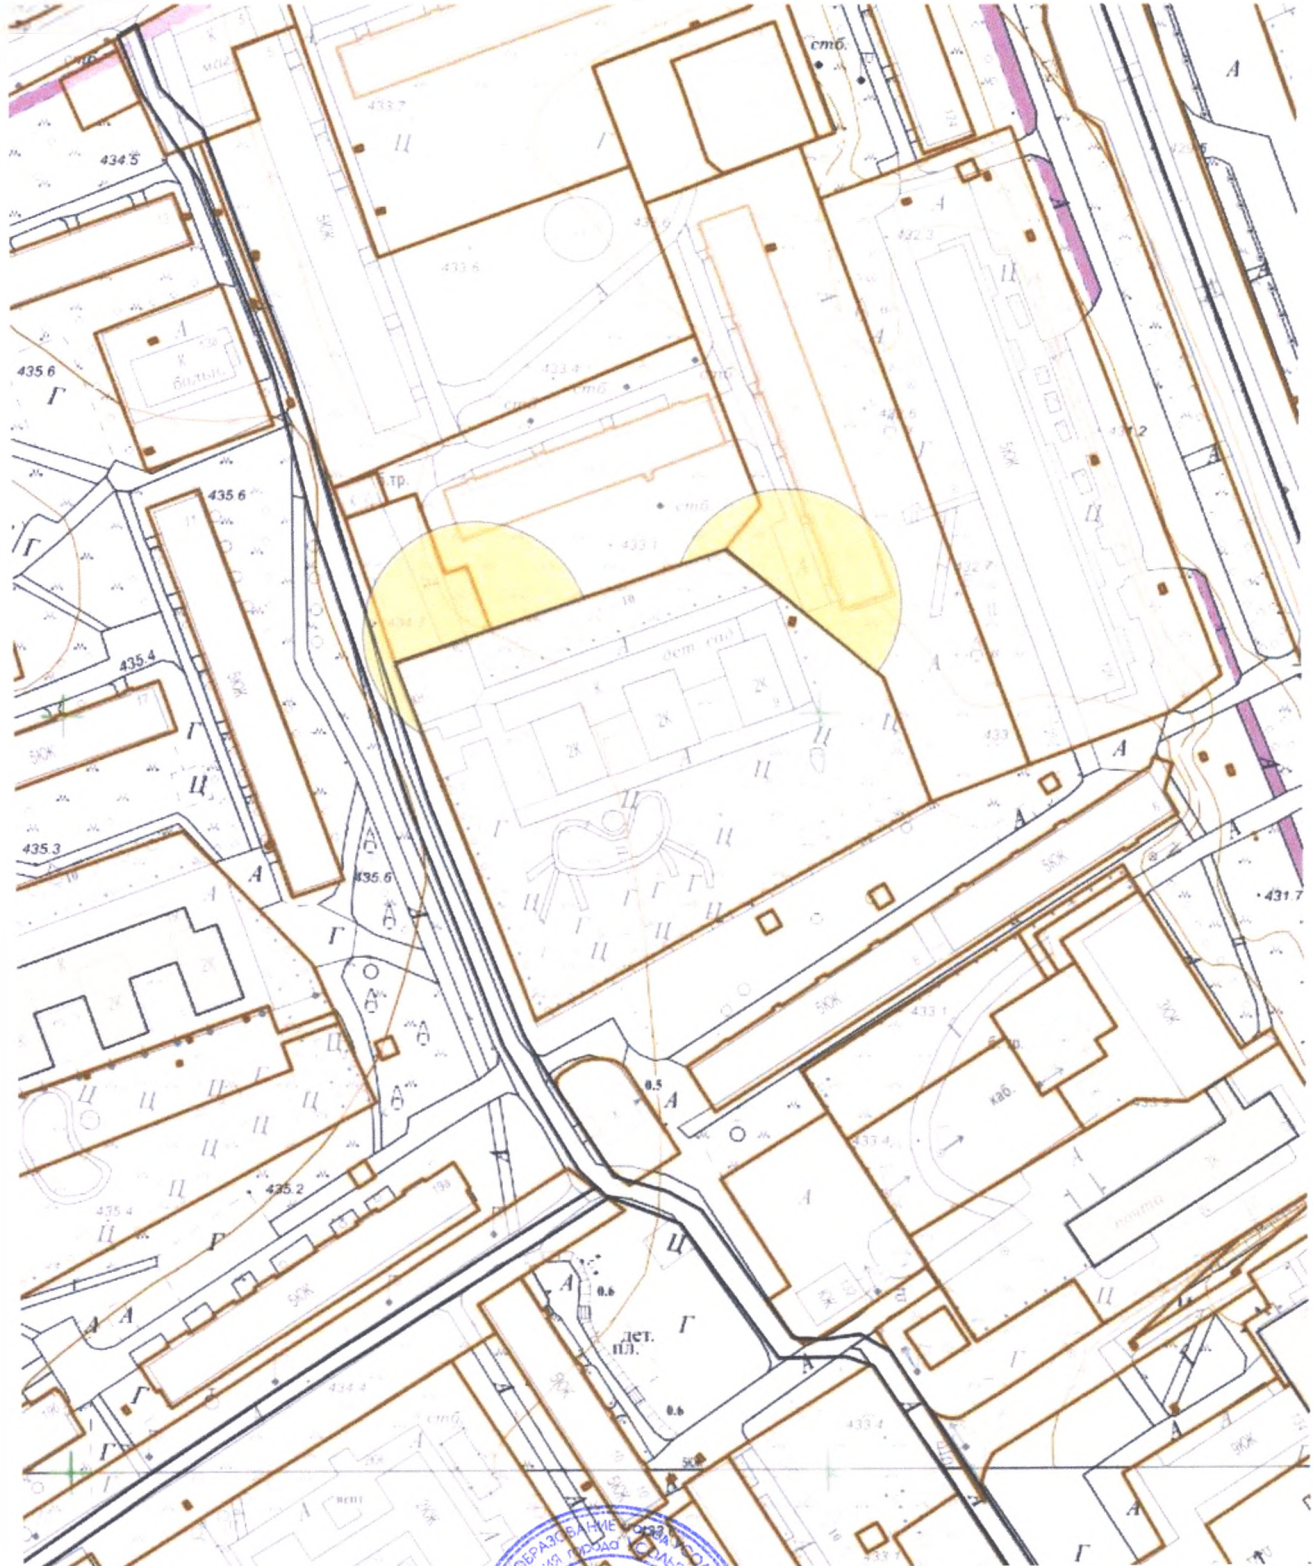

**Схема границ прилегающих территорий,  
на которых не допускается розничная продажа алкогольной продукции.**

**Адрес (место расположения): Иркутская область, г. Усолье-Сибирское,  
ул. Луначарского, 9**

**Объект: МБДОУ «Детский сад №40»**

Масштаб 1:2000

**Начальник отдела архитектуры  
и градостроительства**

**Е.О. Смирнова**