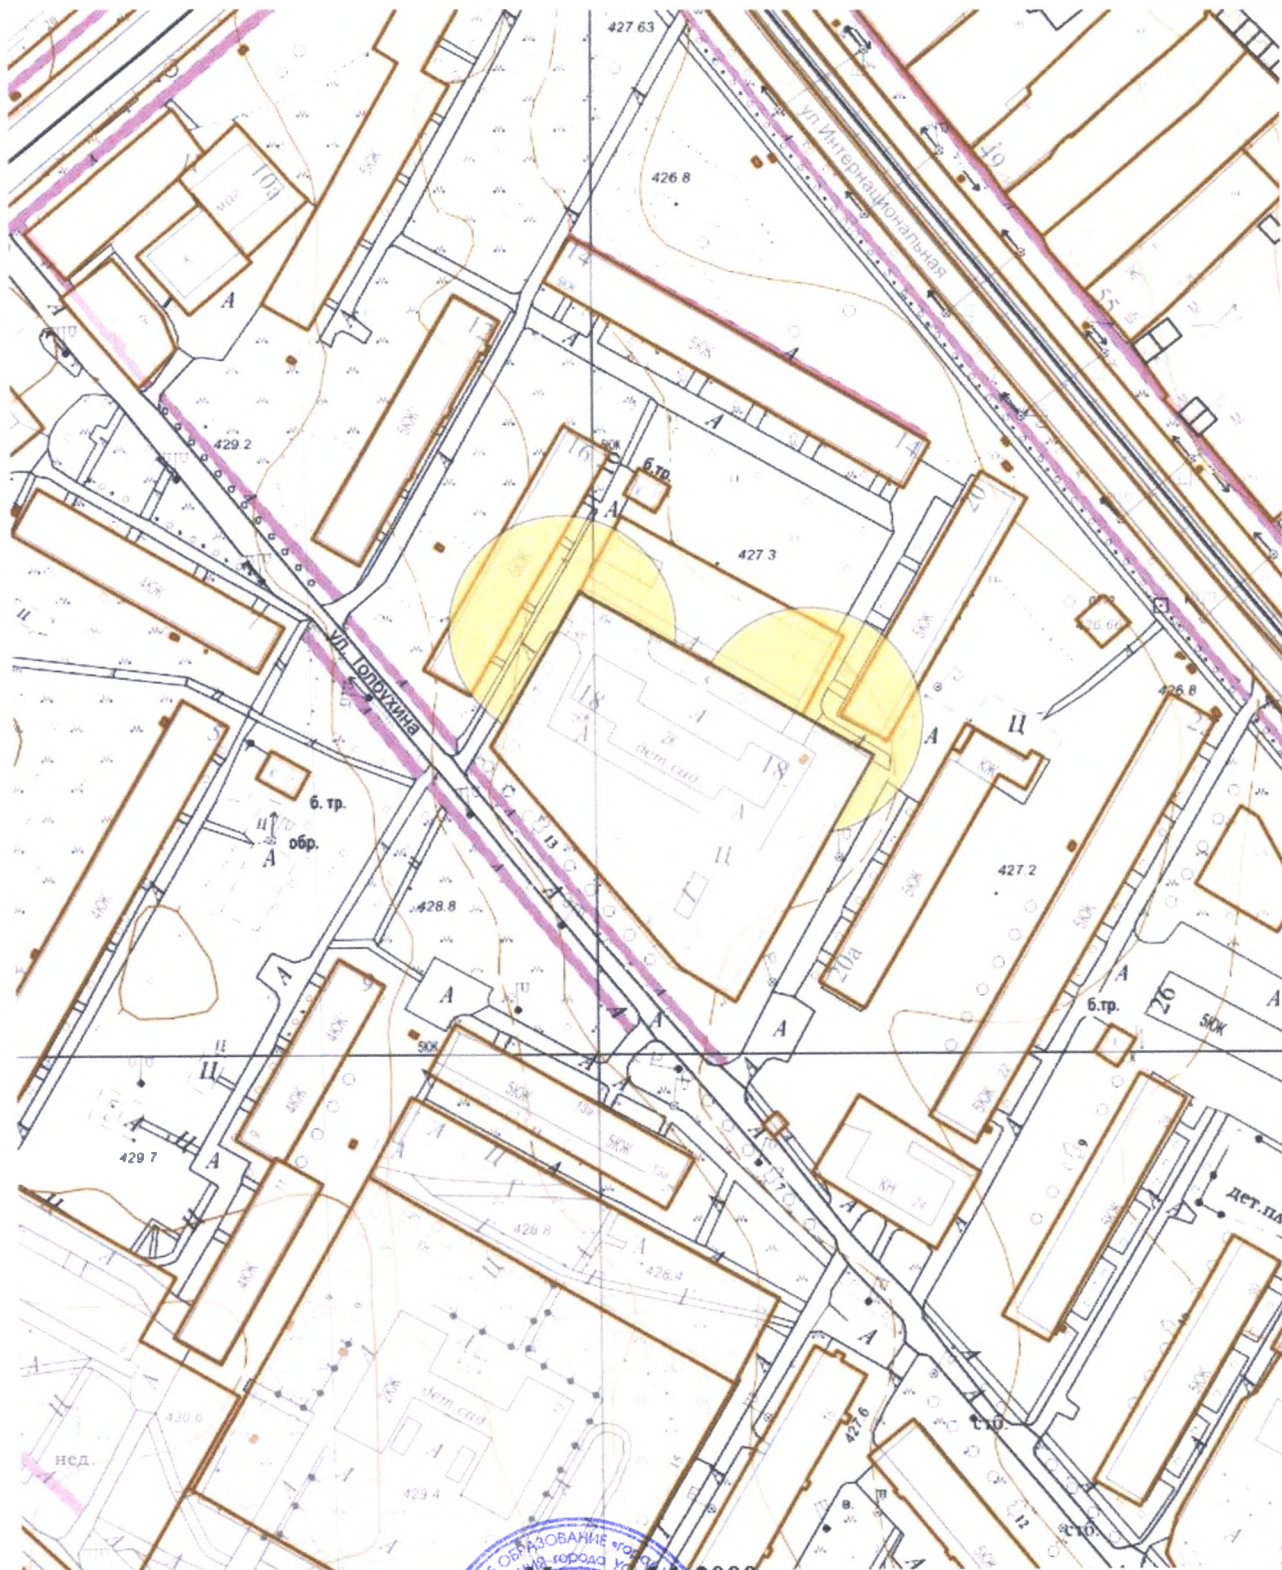

**Схема границ прилегающих территорий,
на которых не допускается розничная продажа алкогольной продукции.**

**Адрес (место расположения): Иркутская область, г. Усолье-Сибирское,
ул. Интернациональная, 18**

Объект: МБДОУ «Детский сад №39»

Масштаб 1:2000

**Начальник отдела архитектуры
и градостроительства**

Е.О. Смирнова