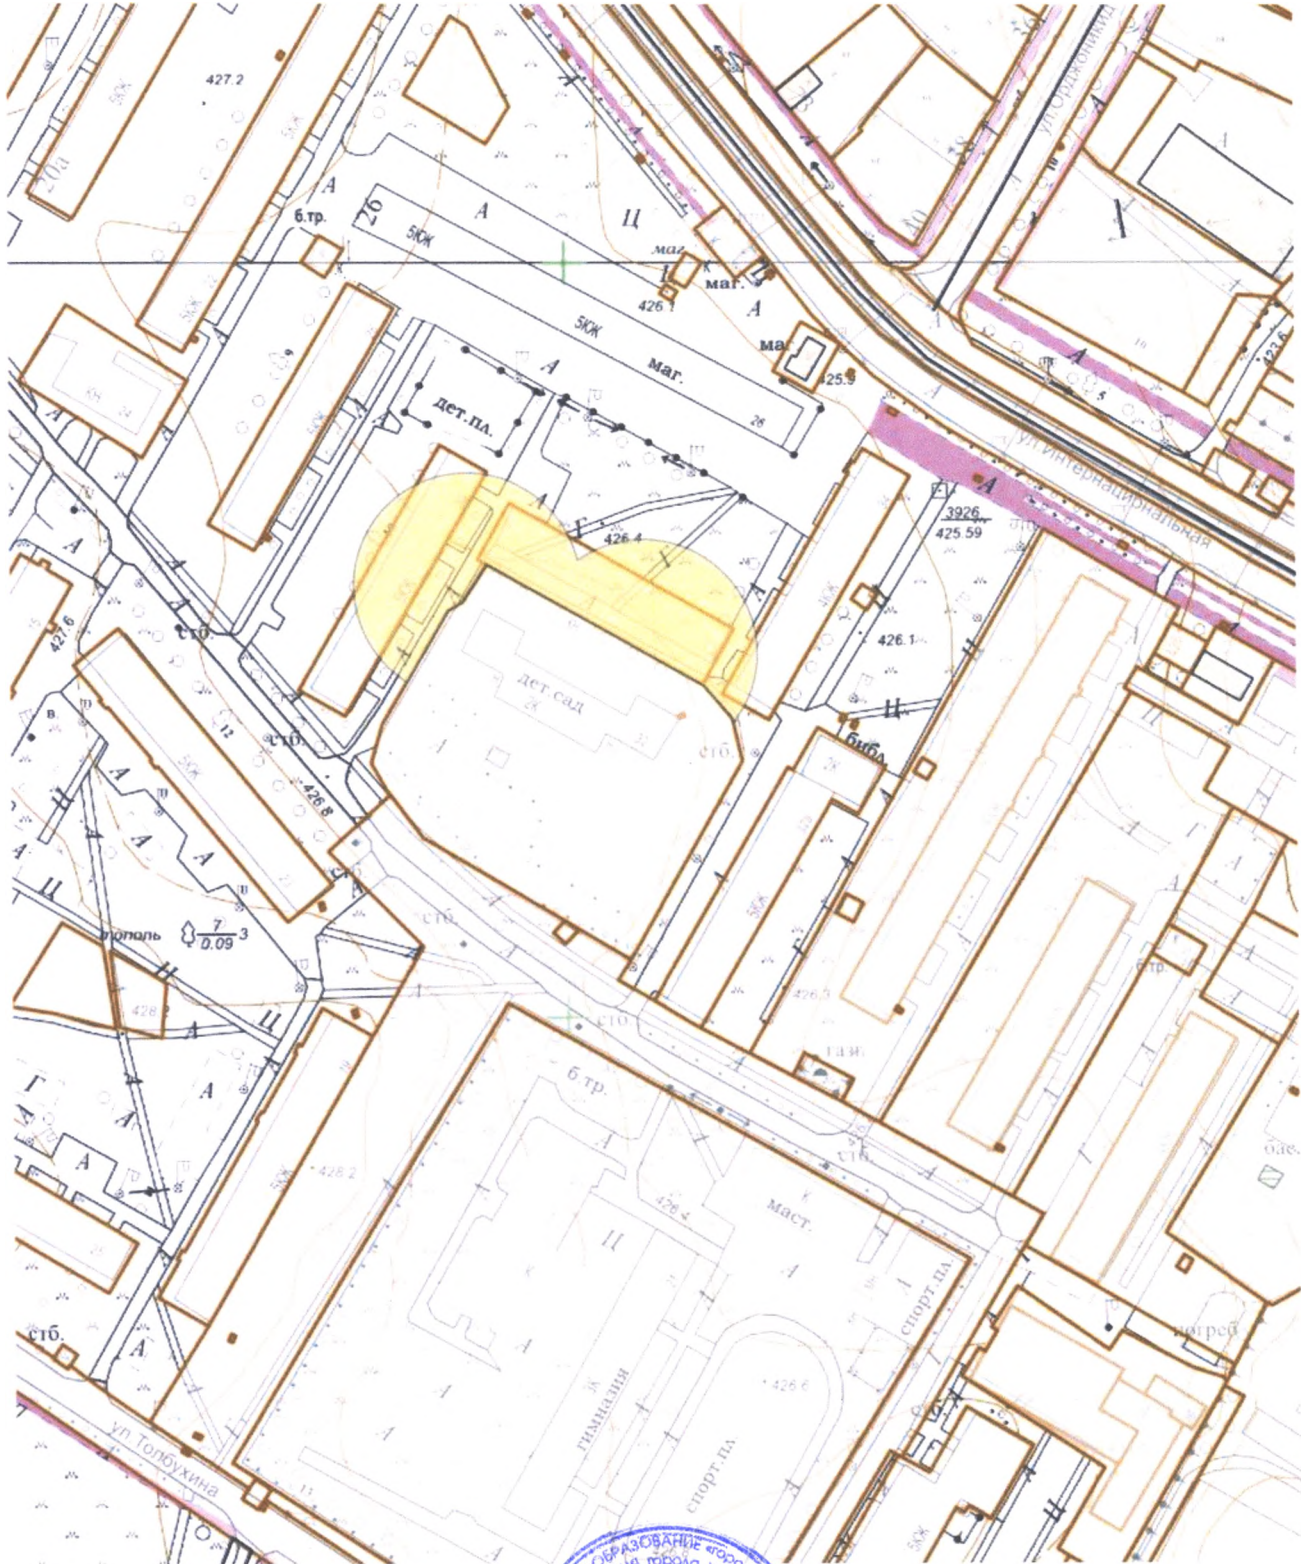

**Схема границ прилегающих территорий,
на которых не допускается розничная продажа алкогольной продукции.**

**Адрес (место расположения): Иркутская область, г. Усолье-Сибирское,
ул. Интернациональная, 32**

Объект: МБДОУ «Детский сад №38»

Масштаб 1:2000

Начальник отдела архитектуры и градостроительства

Е.О. Смирнова