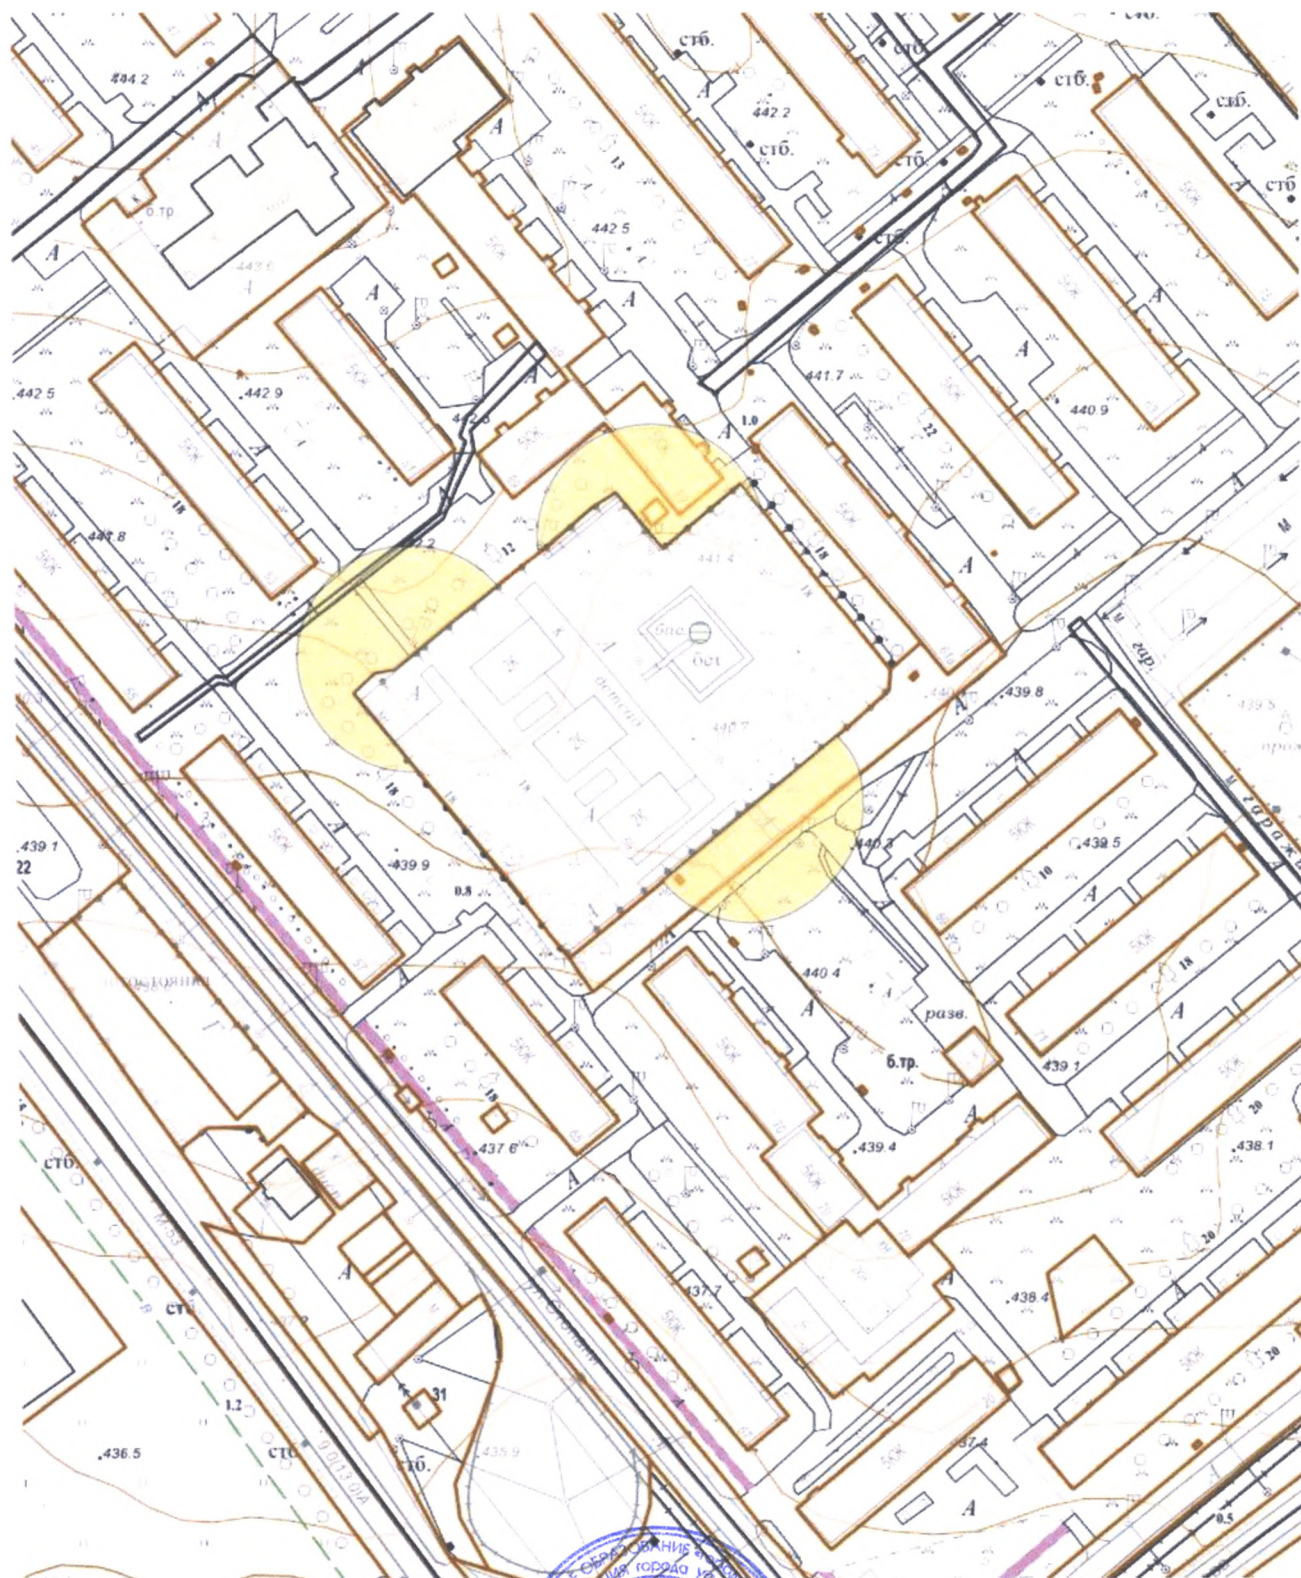

**Схема границ прилегающих территорий, на которых
не допускается розничная продажа алкогольной продукции. Адрес
(место расположения): Иркутская область, г. Усолье-Сибирское, ул.
Стопани, 59**

Объект: МБДОУ «Детский сад №35»

Масштаб 1:2000

Начальник отдела архитектуры и градостроительства

Е.О. Смирнова