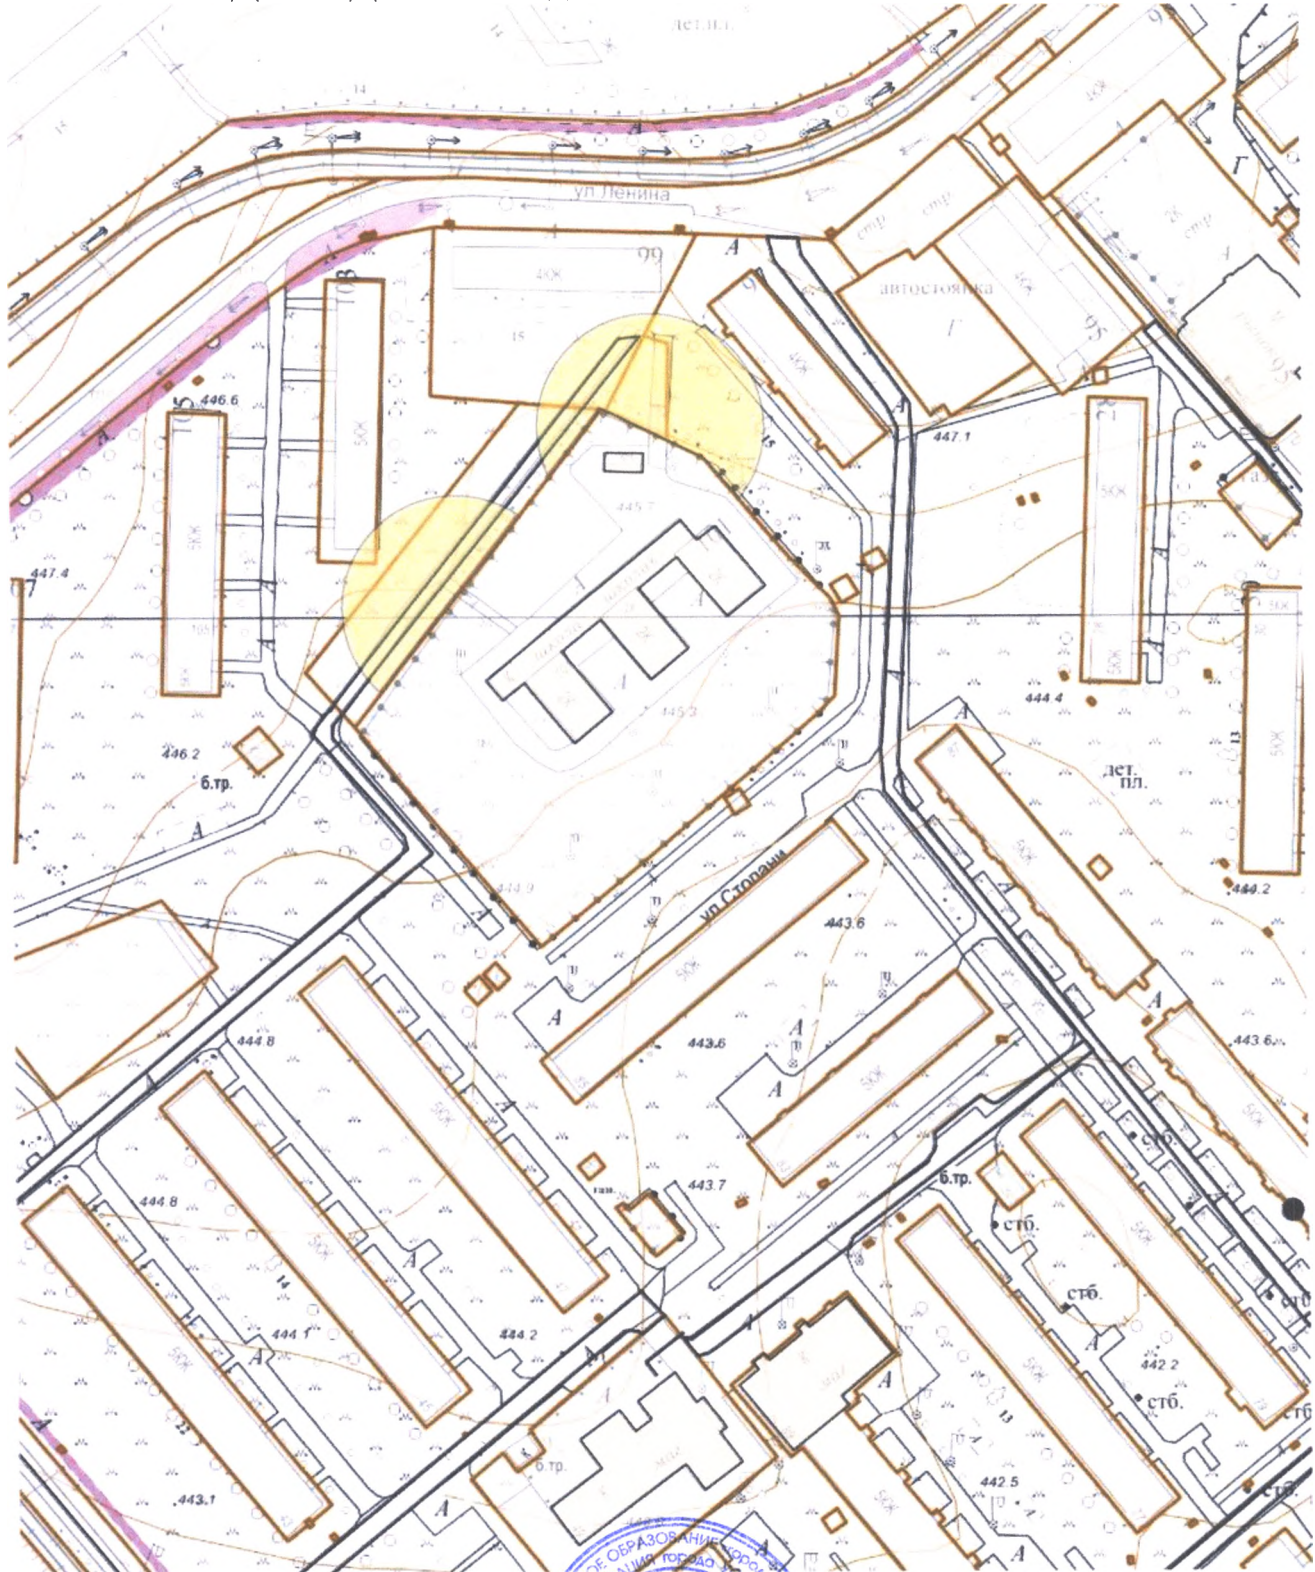

**Схема границ прилегающих территорий,  
на которых не допускается розничная продажа алкогольной продукции.**

**Адрес (место расположения): Иркутская область, г. Усолье-Сибирское,**

**ул. Ленина, 101**

**Объект: МБДОУ «Детский сад №34»**

Масштаб 1:2000

Начальник отдела архитектуры и градостроительства

Е.О. Смирнова