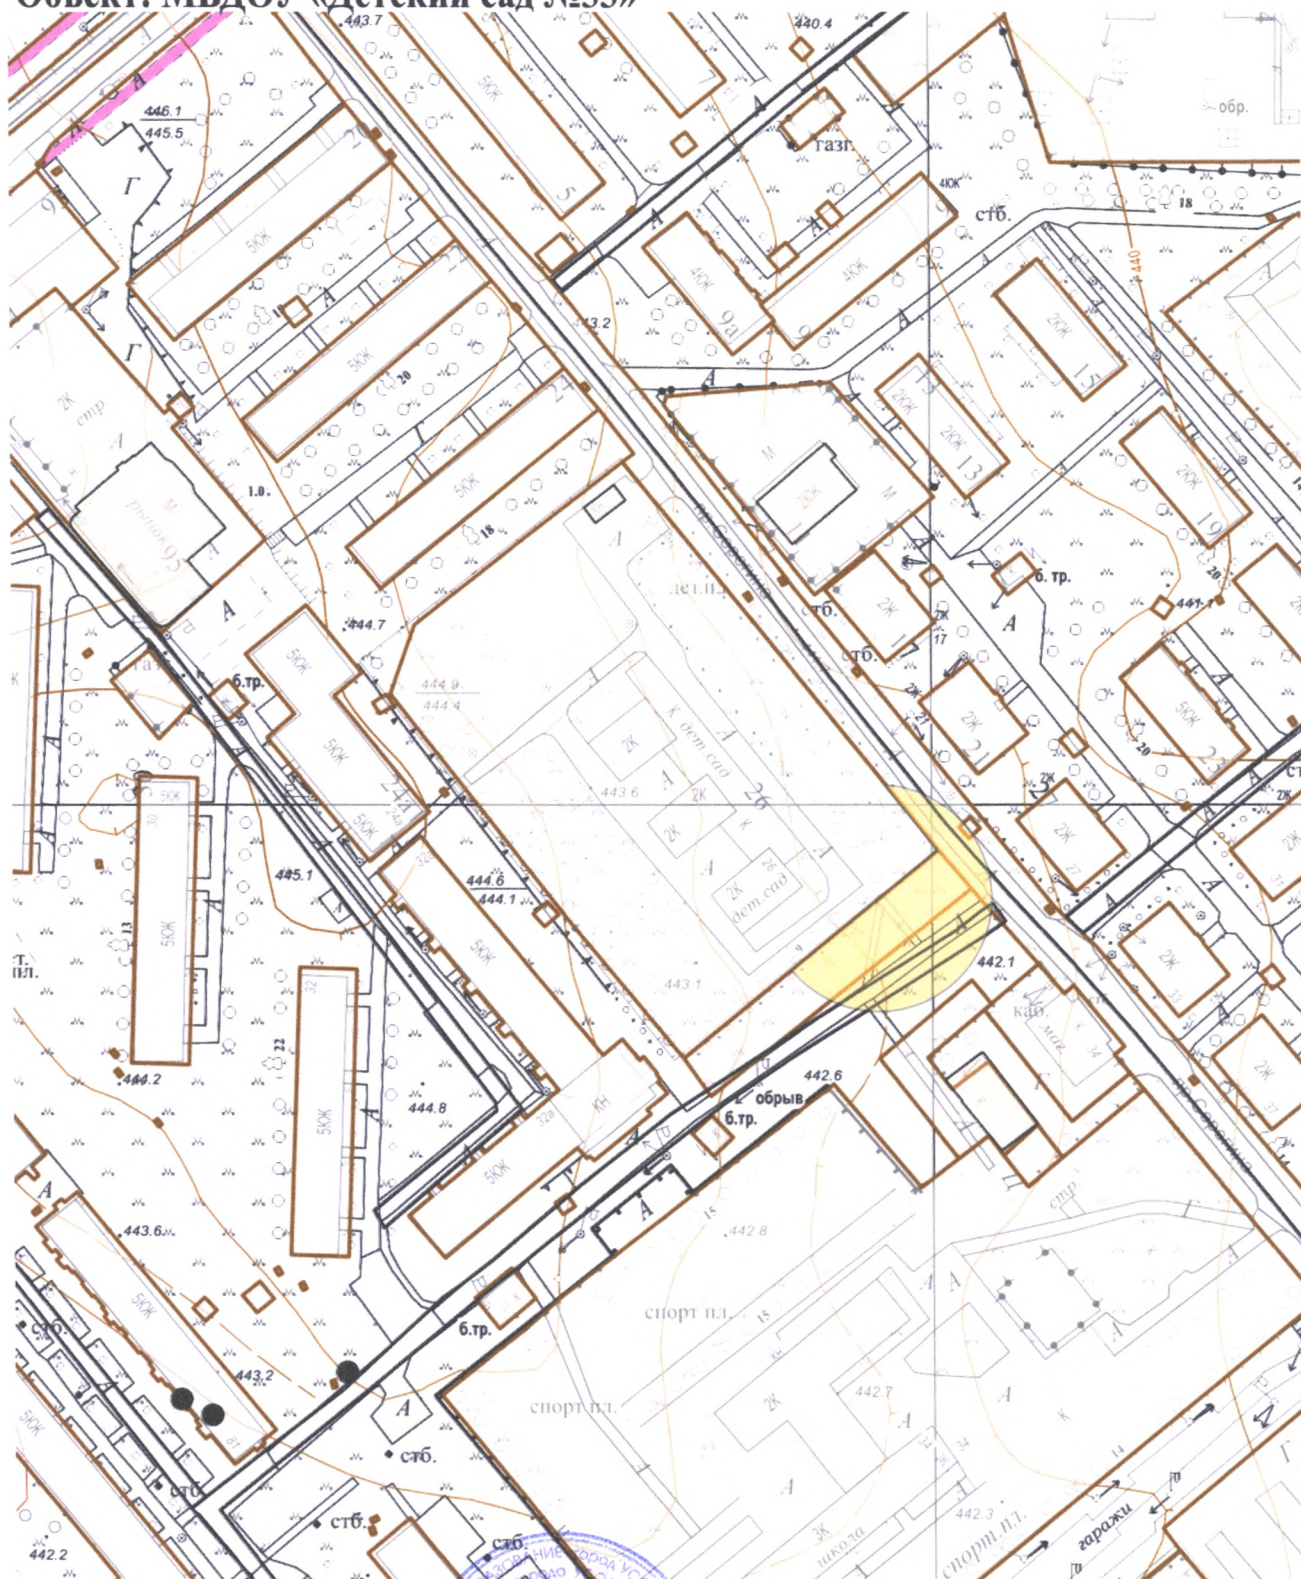

**Схема границ прилегающих территорий,
на которых не допускается розничная продажа алкогольной продукции.**

**Адрес (место расположения): Иркутская область, г. Усолье-Сибирское,
пр-д Серёгина, 26**

Объект: МБДОУ «Детский сад №33»

Масштаб 1:2000

**Начальник отдела архитектуры
и градостроительства**

Е.О. Смирнова