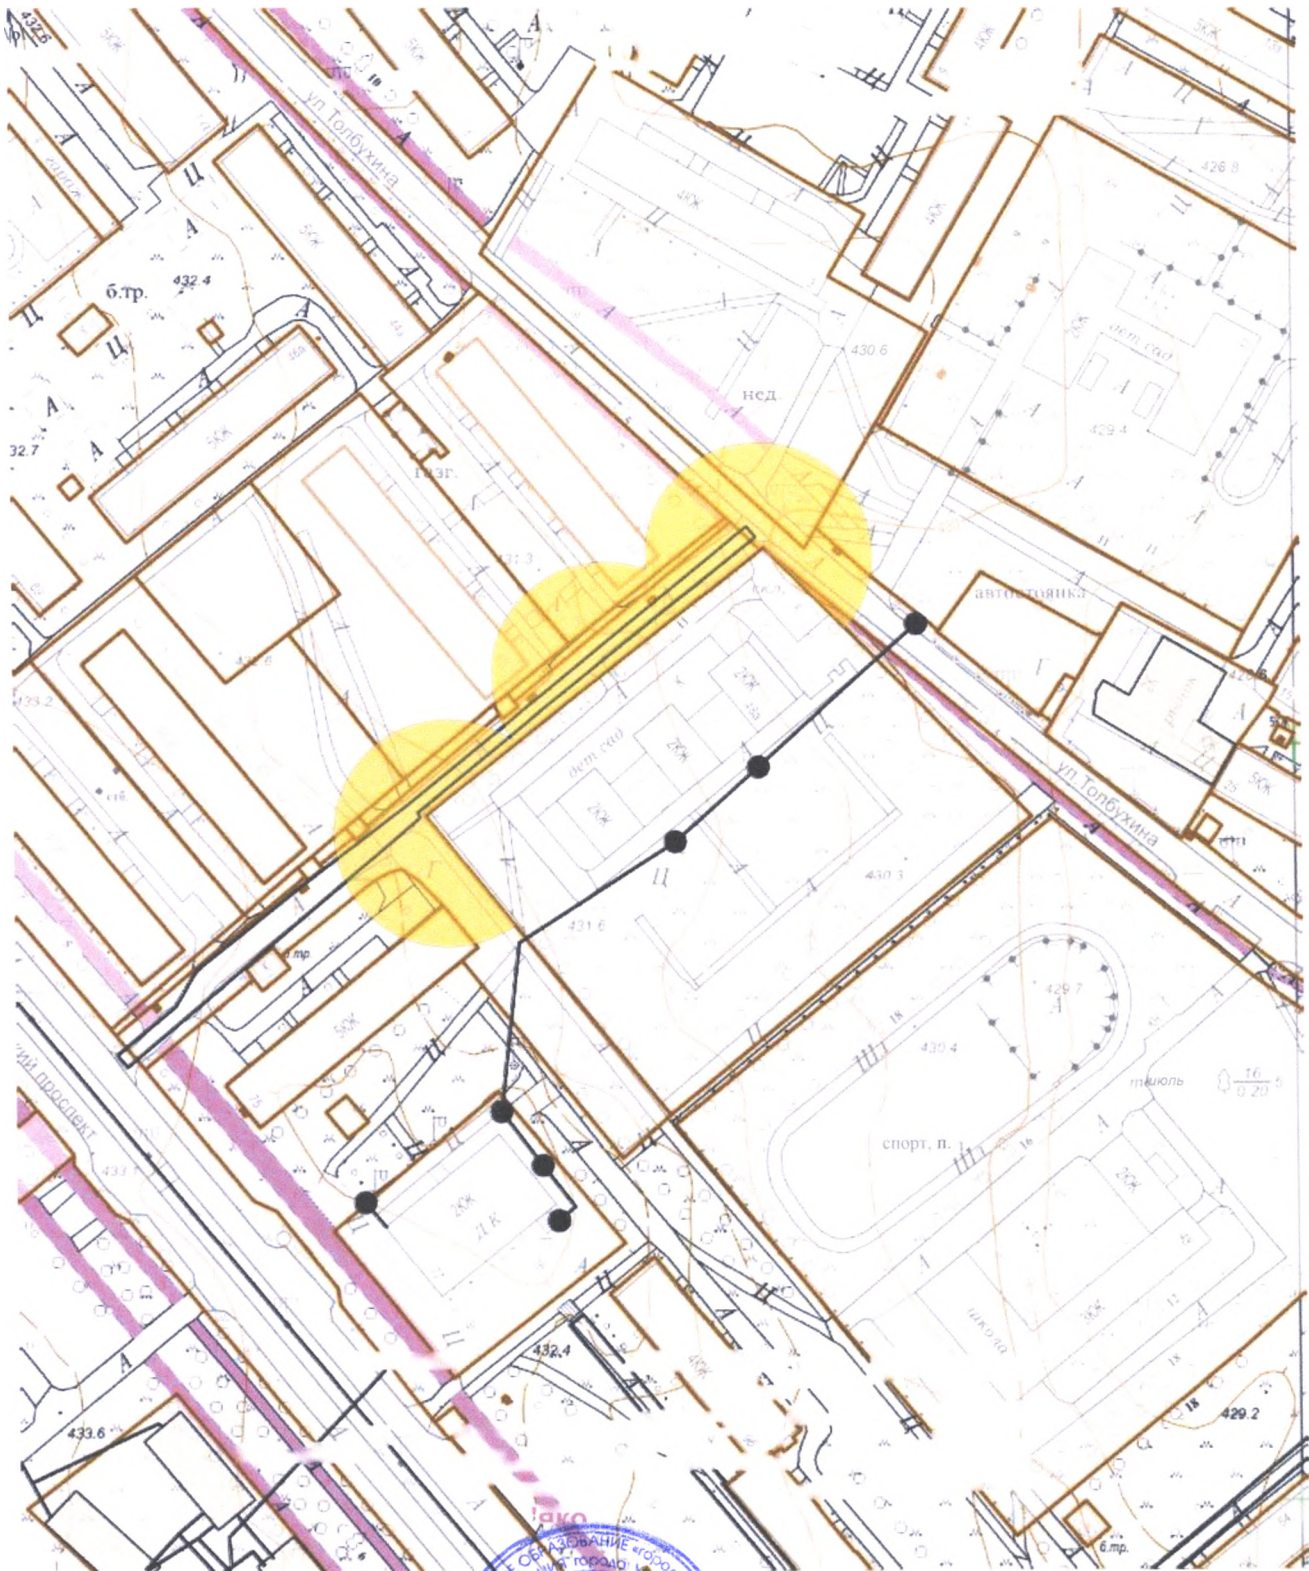

**Схема границ прилегающих территорий,  
на которых не допускается розничная продажа алкогольной продукции.**

**Адрес (место расположения): Иркутская область, г. Усолье-Сибирское,  
ул. Толбухина, 48**

**Объект: МБДОУ «Детский сад №32»**

Масштаб 1:2000

**Начальник отдела архитектуры  
и градостроительства**

**Е.О. Смирнова**