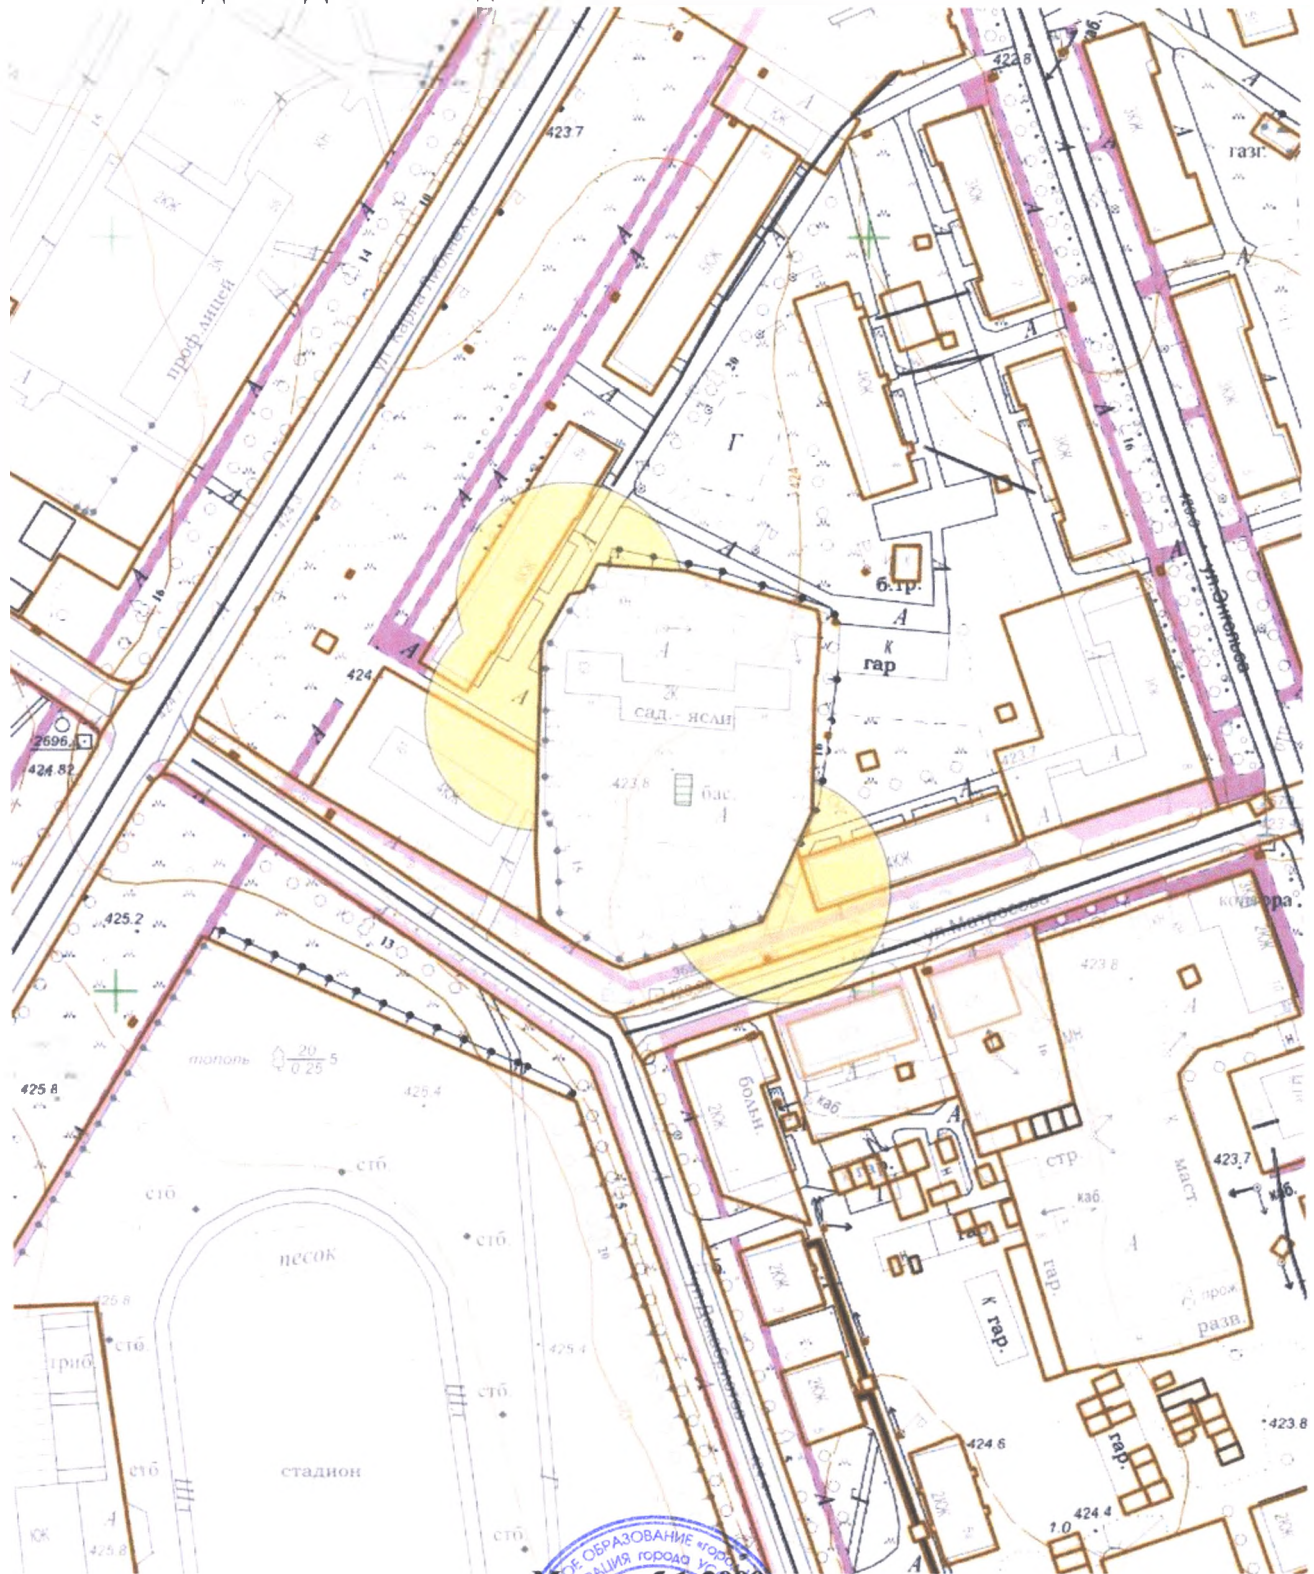

**Схема границ прилегающих территорий,
на которых не допускается розничная продажа алкогольной продукции.**

Адрес (место расположения): Иркутская область, г. Усолье-Сибирское,

ул. Карла Либкнехта, 63

Объект: МБДОУ «Детский сад №31»

Масштаб 1:2000

Начальник отдела архитектуры и градостроительства

Е.О. Смирнова