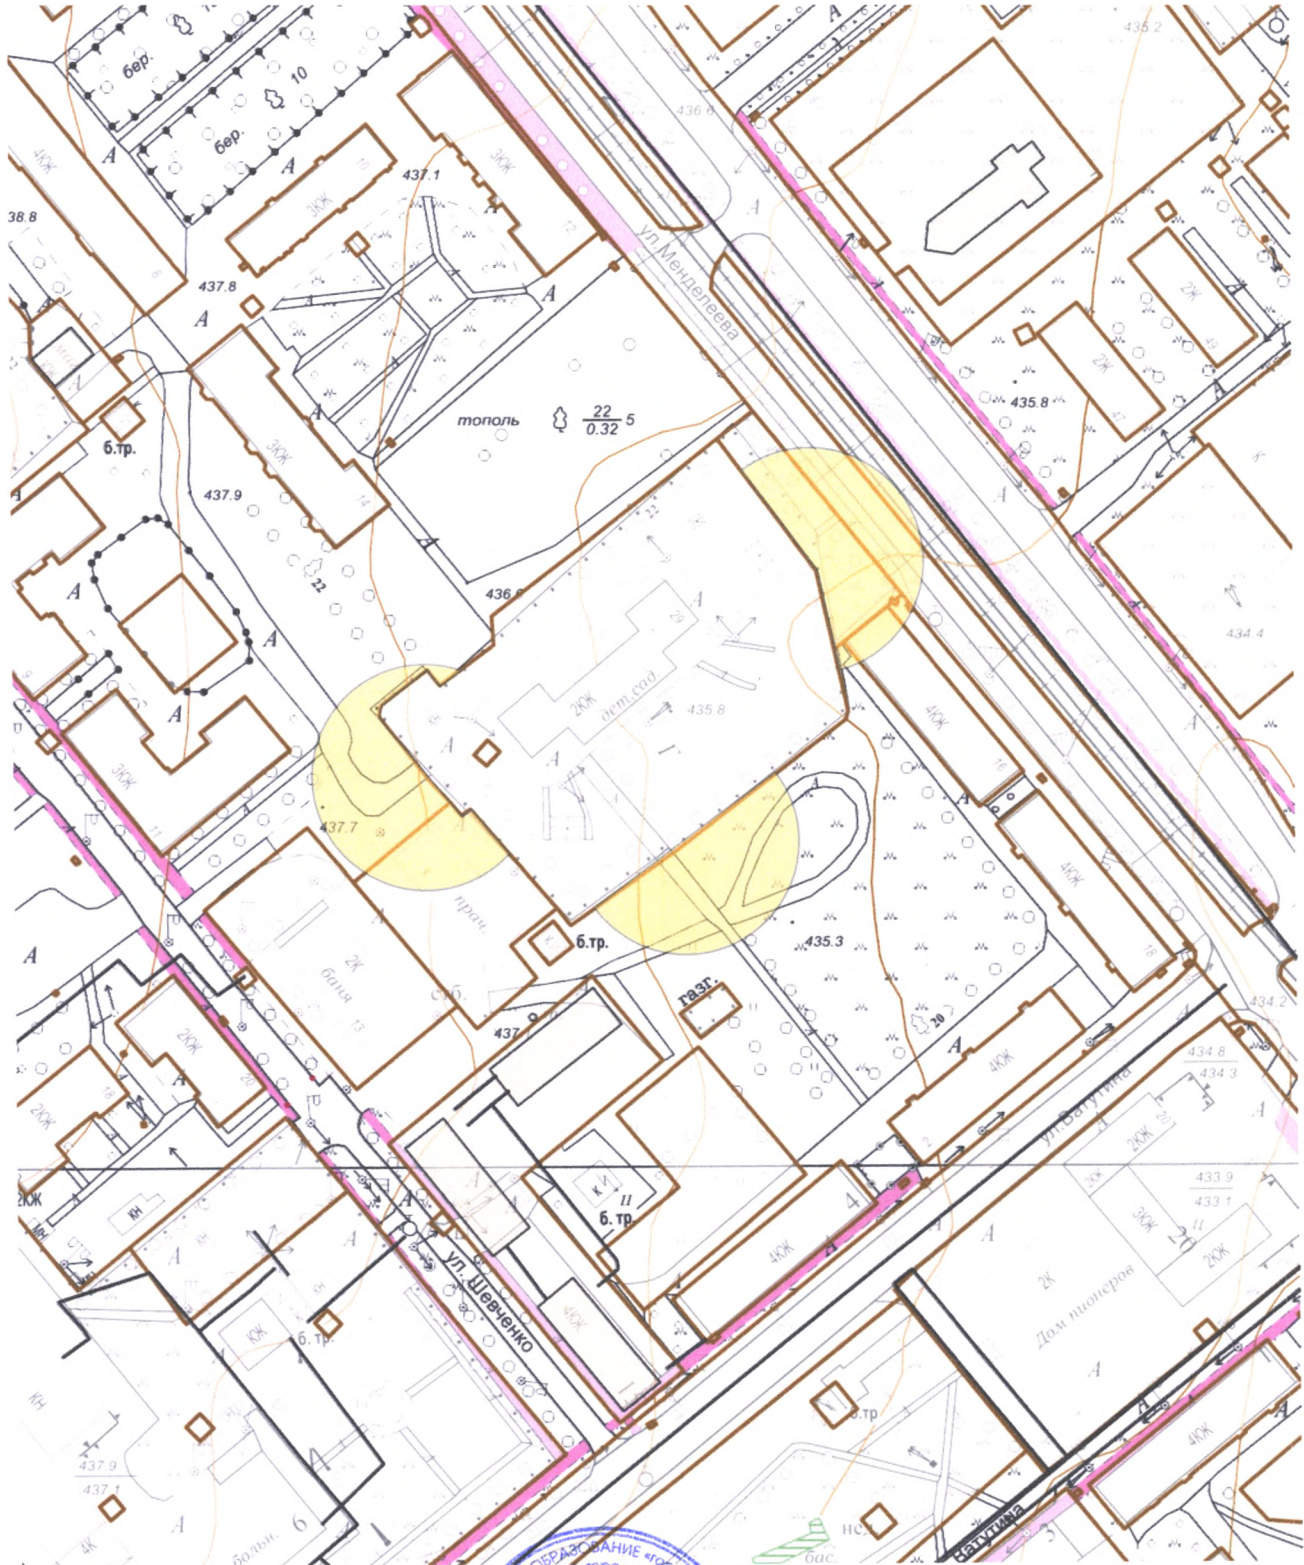

**Схема границ прилегающих территорий,
на которых не допускается розничная продажа алкогольной продукции.**

**Адрес (место расположения): Иркутская область, г. Усолье-Сибирское,
ул. Менделеева, 16а**

Объект: МБДОУ «Детский сад №29»