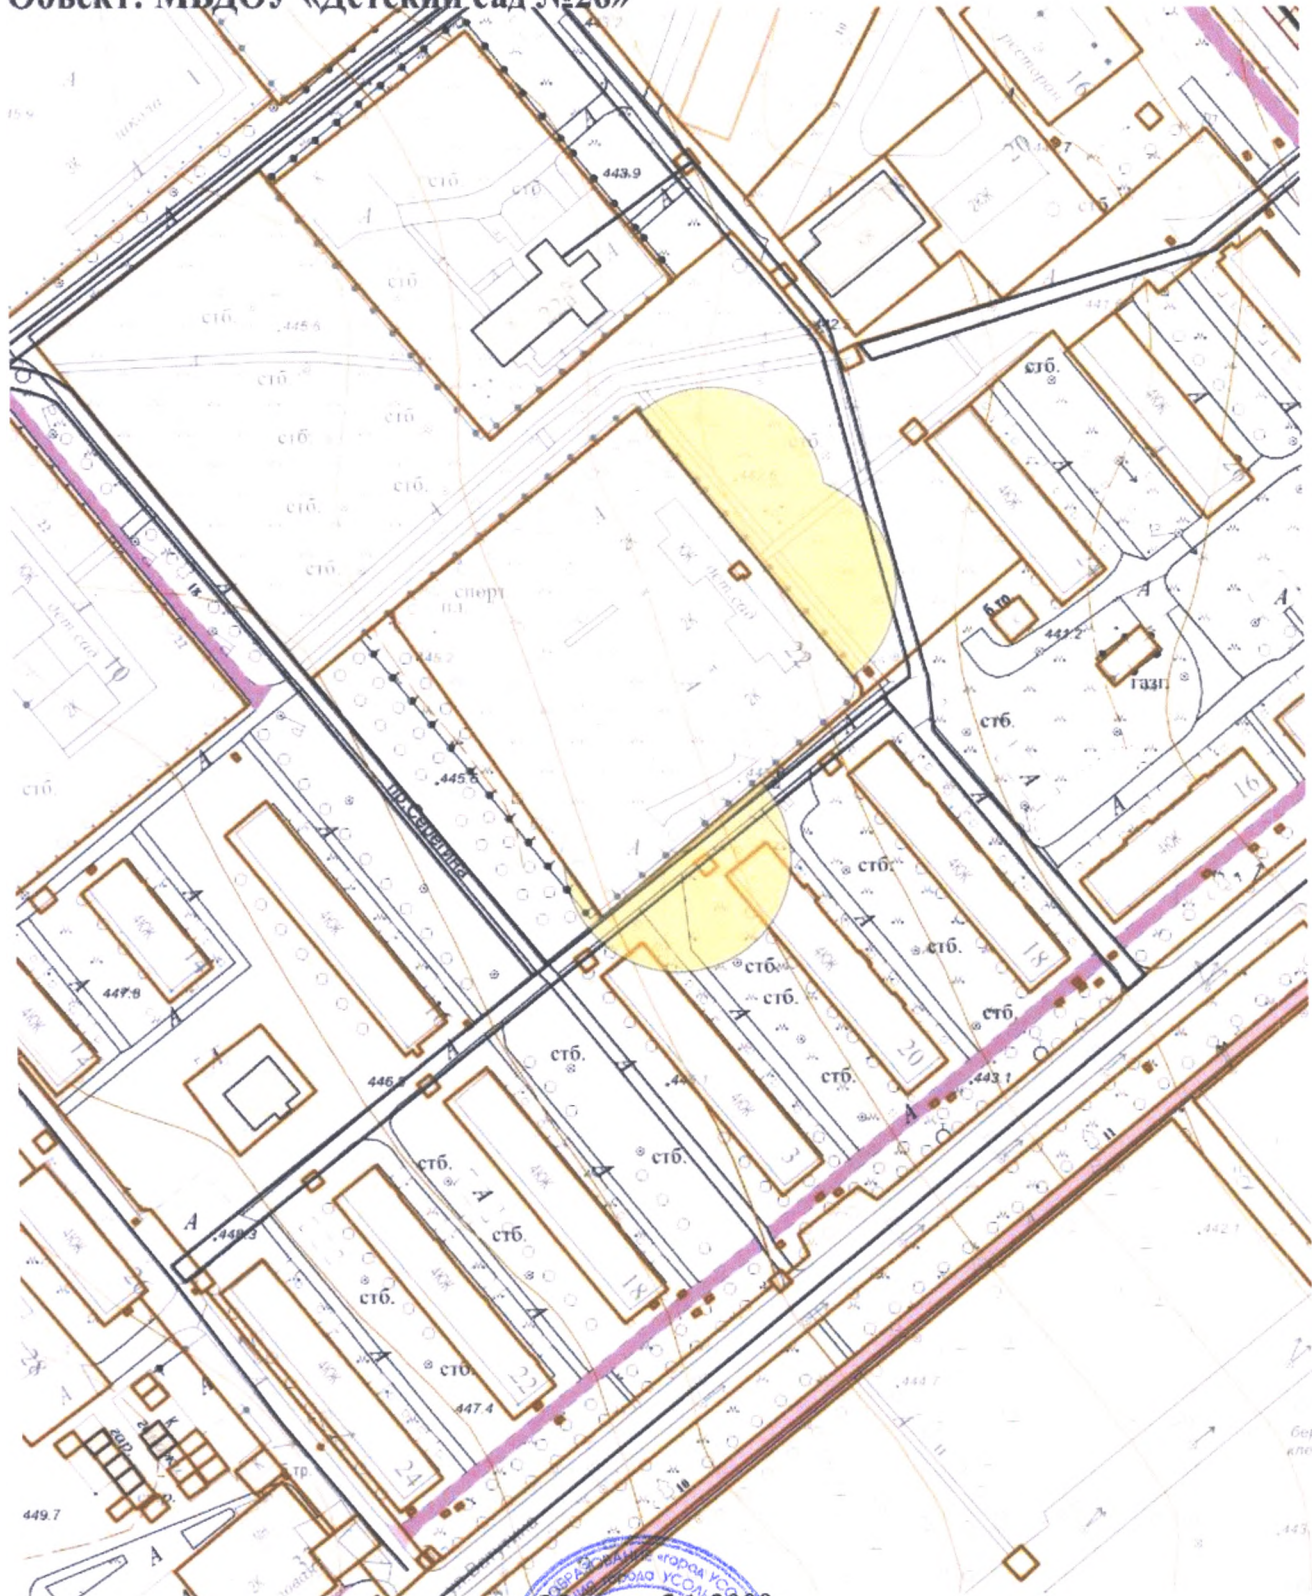

**Схема границ прилегающих территорий,
на которых не допускается розничная продажа алкогольной продукции.**

**Адрес (место расположения): Иркутская область, г. Усолье-Сибирское,
пр-кт Комсомольский, 22**

Объект: МБДОУ «Детский сад №26»

Масштаб 1:2000

Начальник отдела архитектуры и градостроительства

Е.О. Смирнова