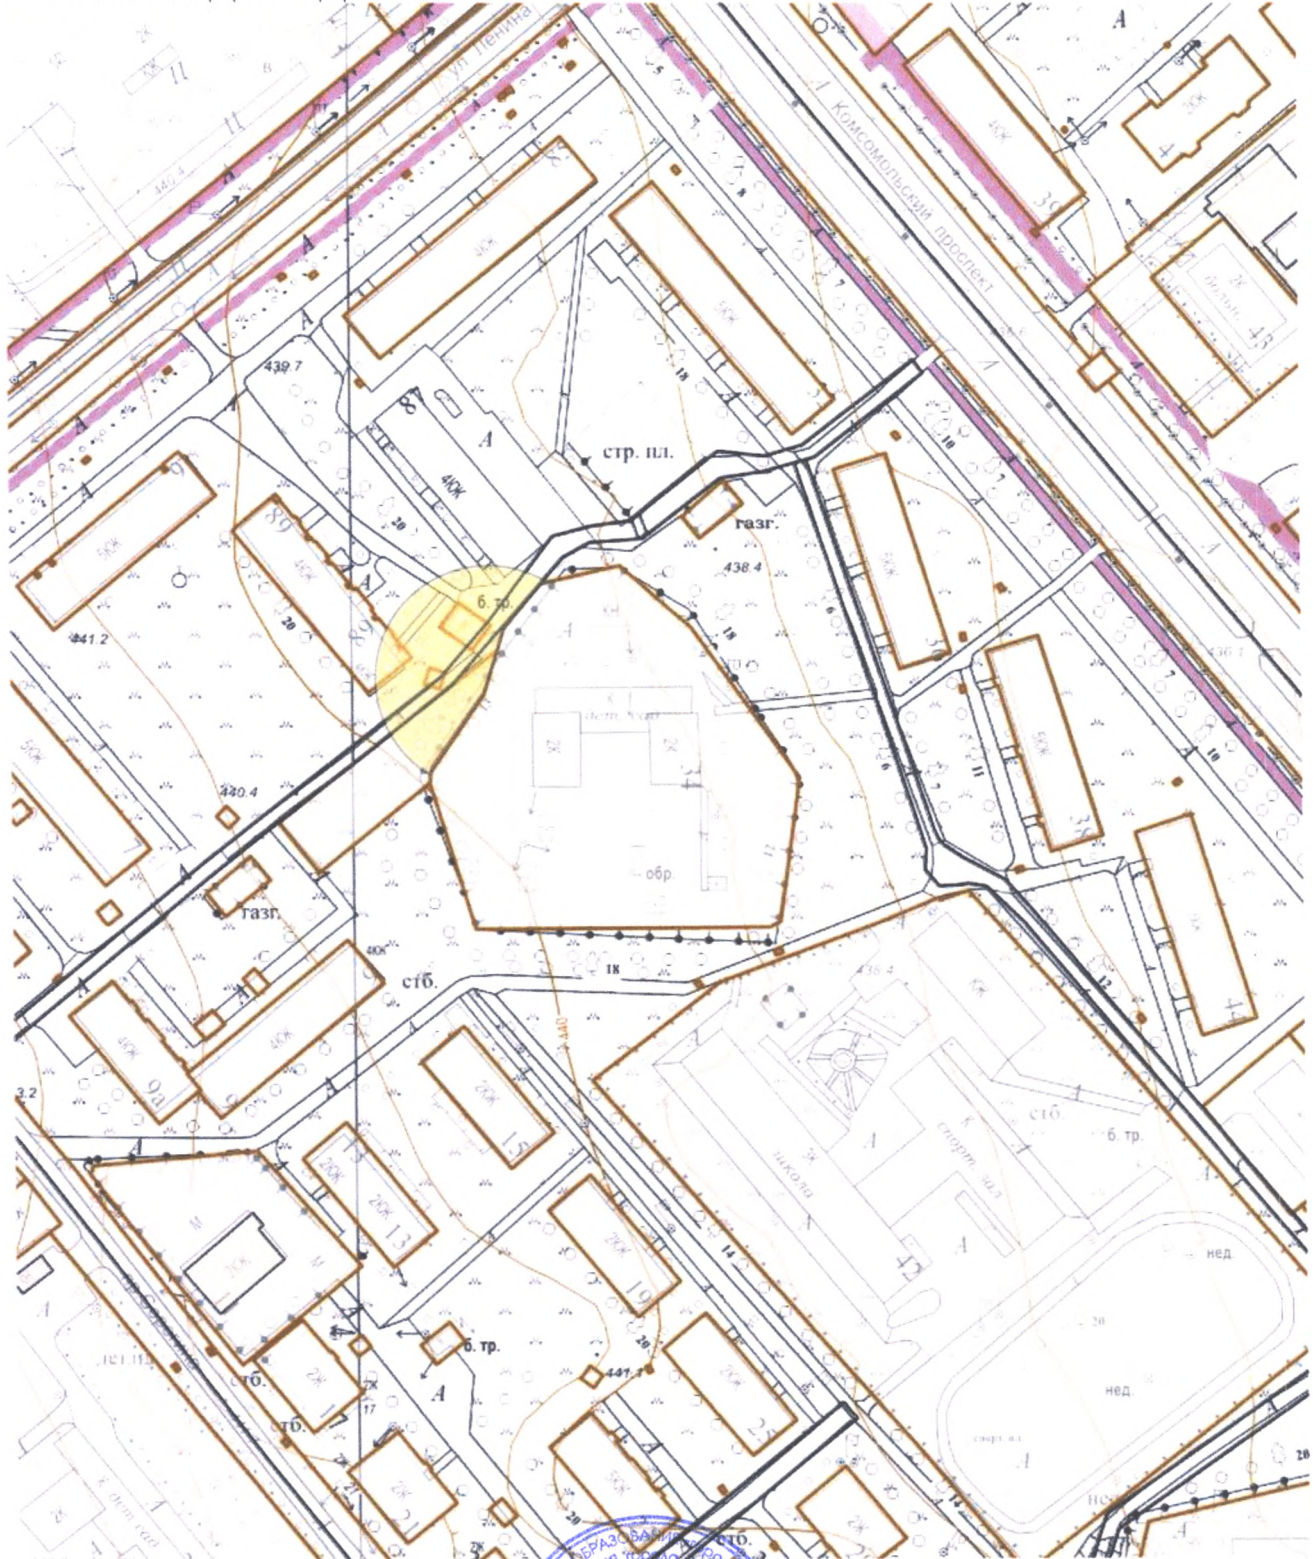

**Схема границ прилегающих территорий,  
на которых не допускается розничная продажа алкогольной продукции.**

**Адрес (место расположения): Иркутская область, г. Усолье-Сибирское,  
пр-кт Комсомольский, 34**

**Объект: МБДОУ «Детский сад №25»**

Масштаб 1:2000

Начальник отдела архитектуры и градостроительства

Е.О. Смирнова