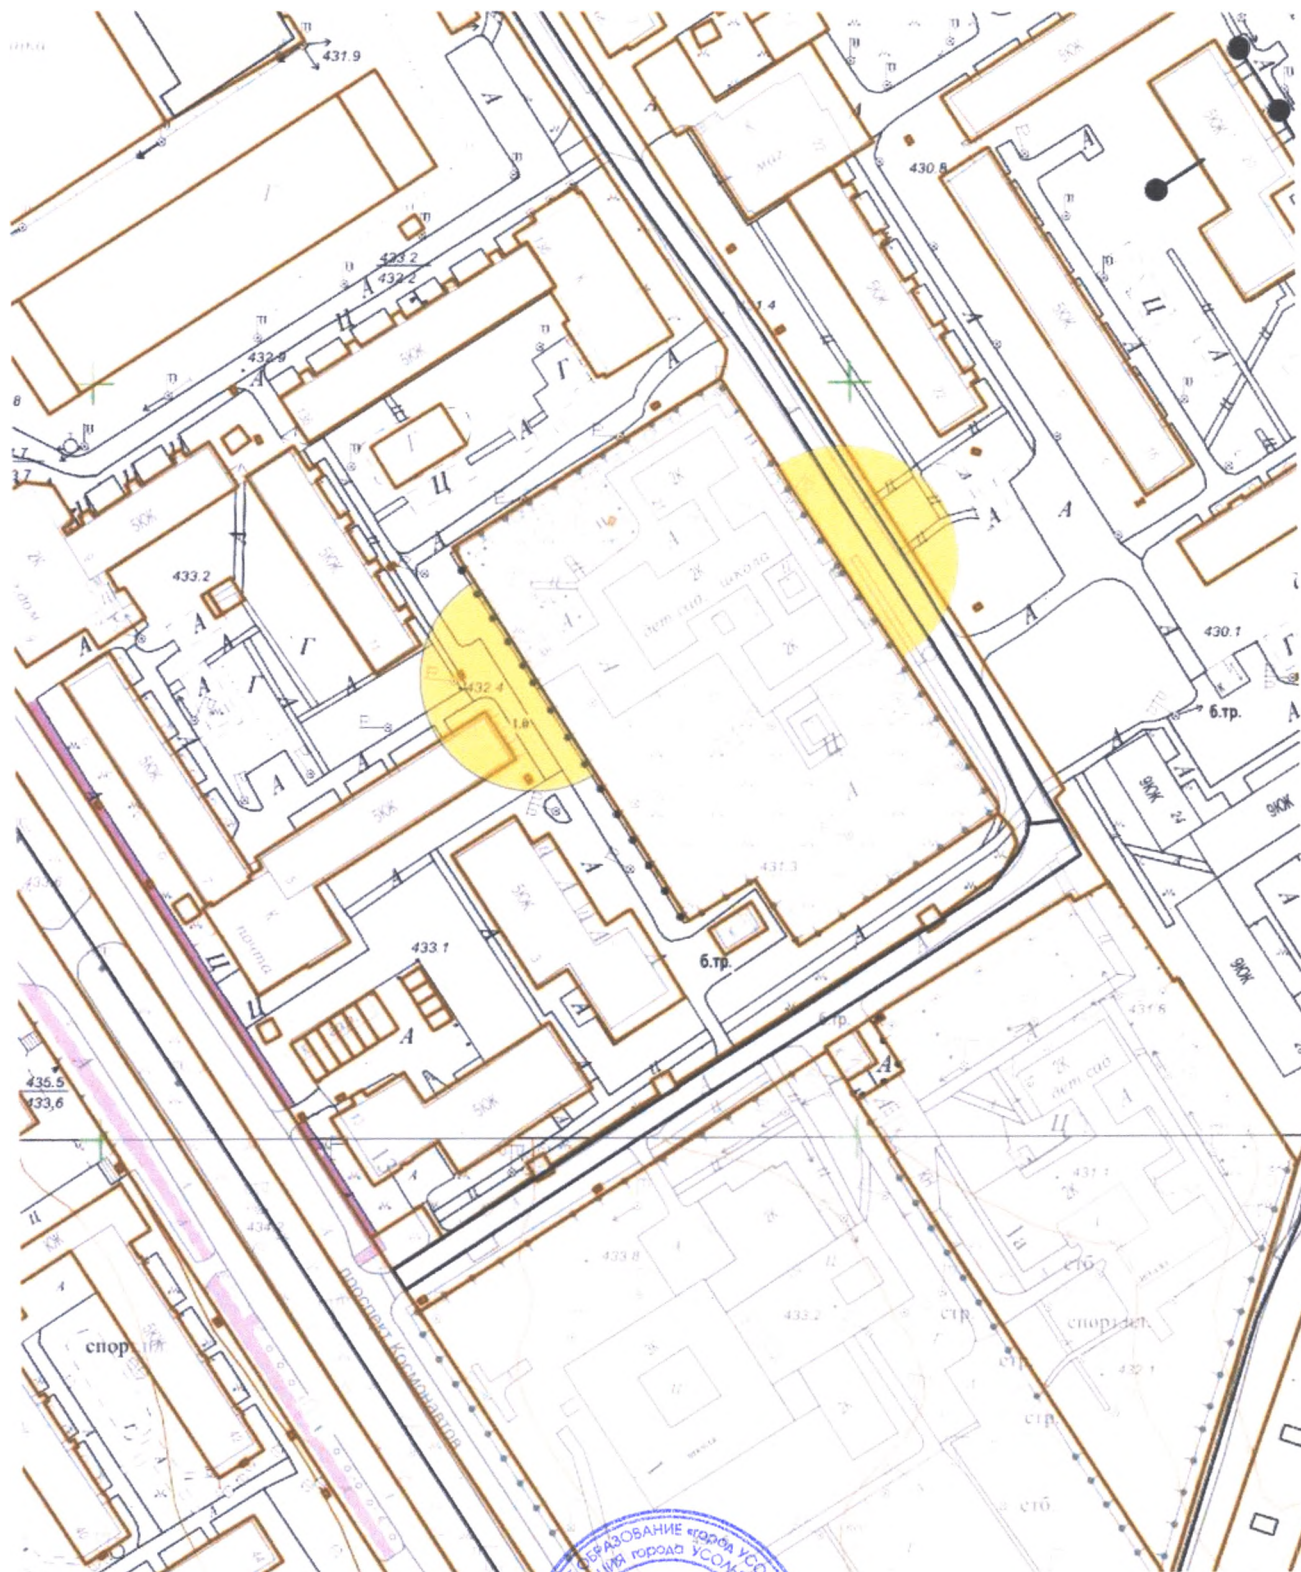

**Схема границ прилегающих территорий, на которых не
допускается розничная продажа алкогольной продукции. Адрес (место
расположения): Иркутская область, г. Усолье-Сибирское,
пр-кт Космонавтов, 21а
Объект: МБДОУ «Детский сад №22»**

Масштаб 1:2000

Начальник отдела архитектуры и градостроительства

Е.О. Смирнова