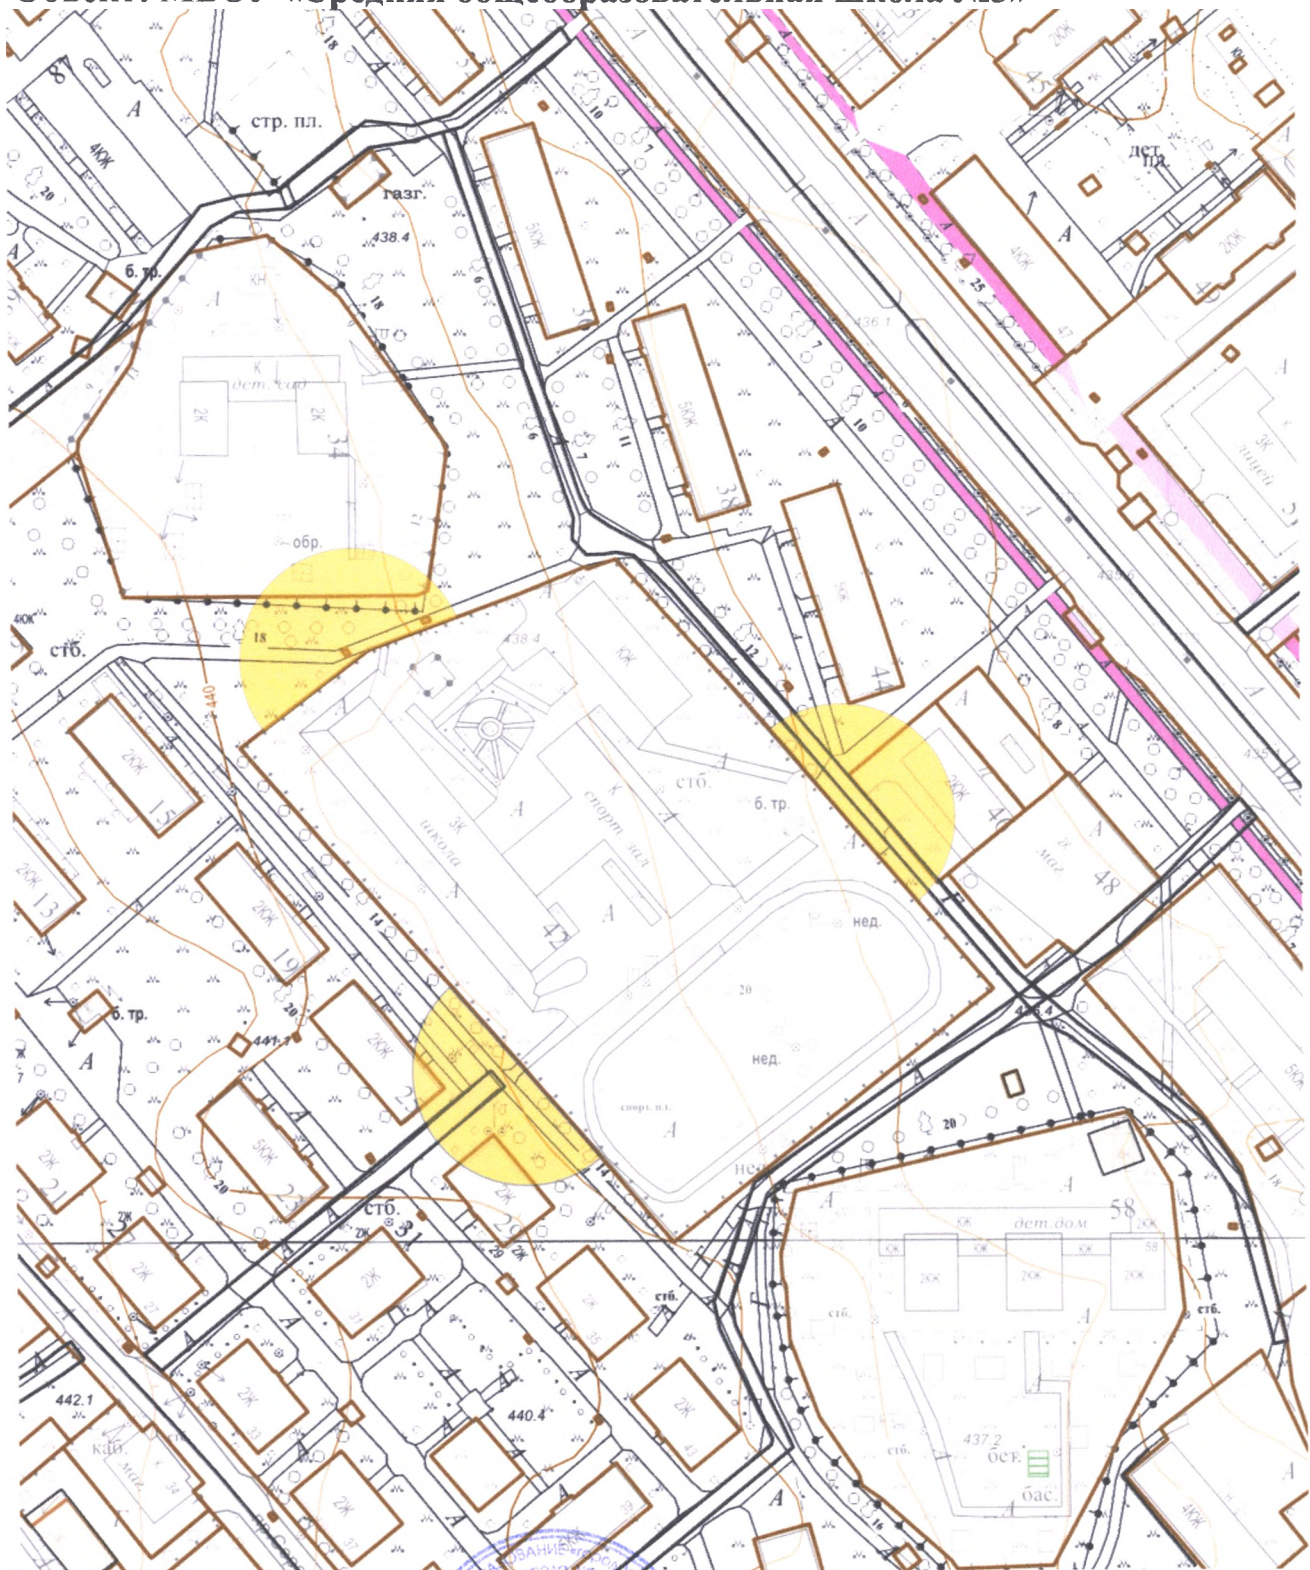

**Схема границ прилегающих территорий,
на которых не допускается розничная продажа алкогольной продукции.**

**Адрес (место расположения): Иркутская область, г. Усолье-Сибирское,
пр-кт Комсомольский, 40**

Объект: МБОУ «Средняя общеобразовательная школа №3»

Масштаб 1:2000

**Начальник отдела архитектуры
и градостроительства**

Handwritten signature of E.O. Smirnova in blue ink.

Е.О. Смирнова