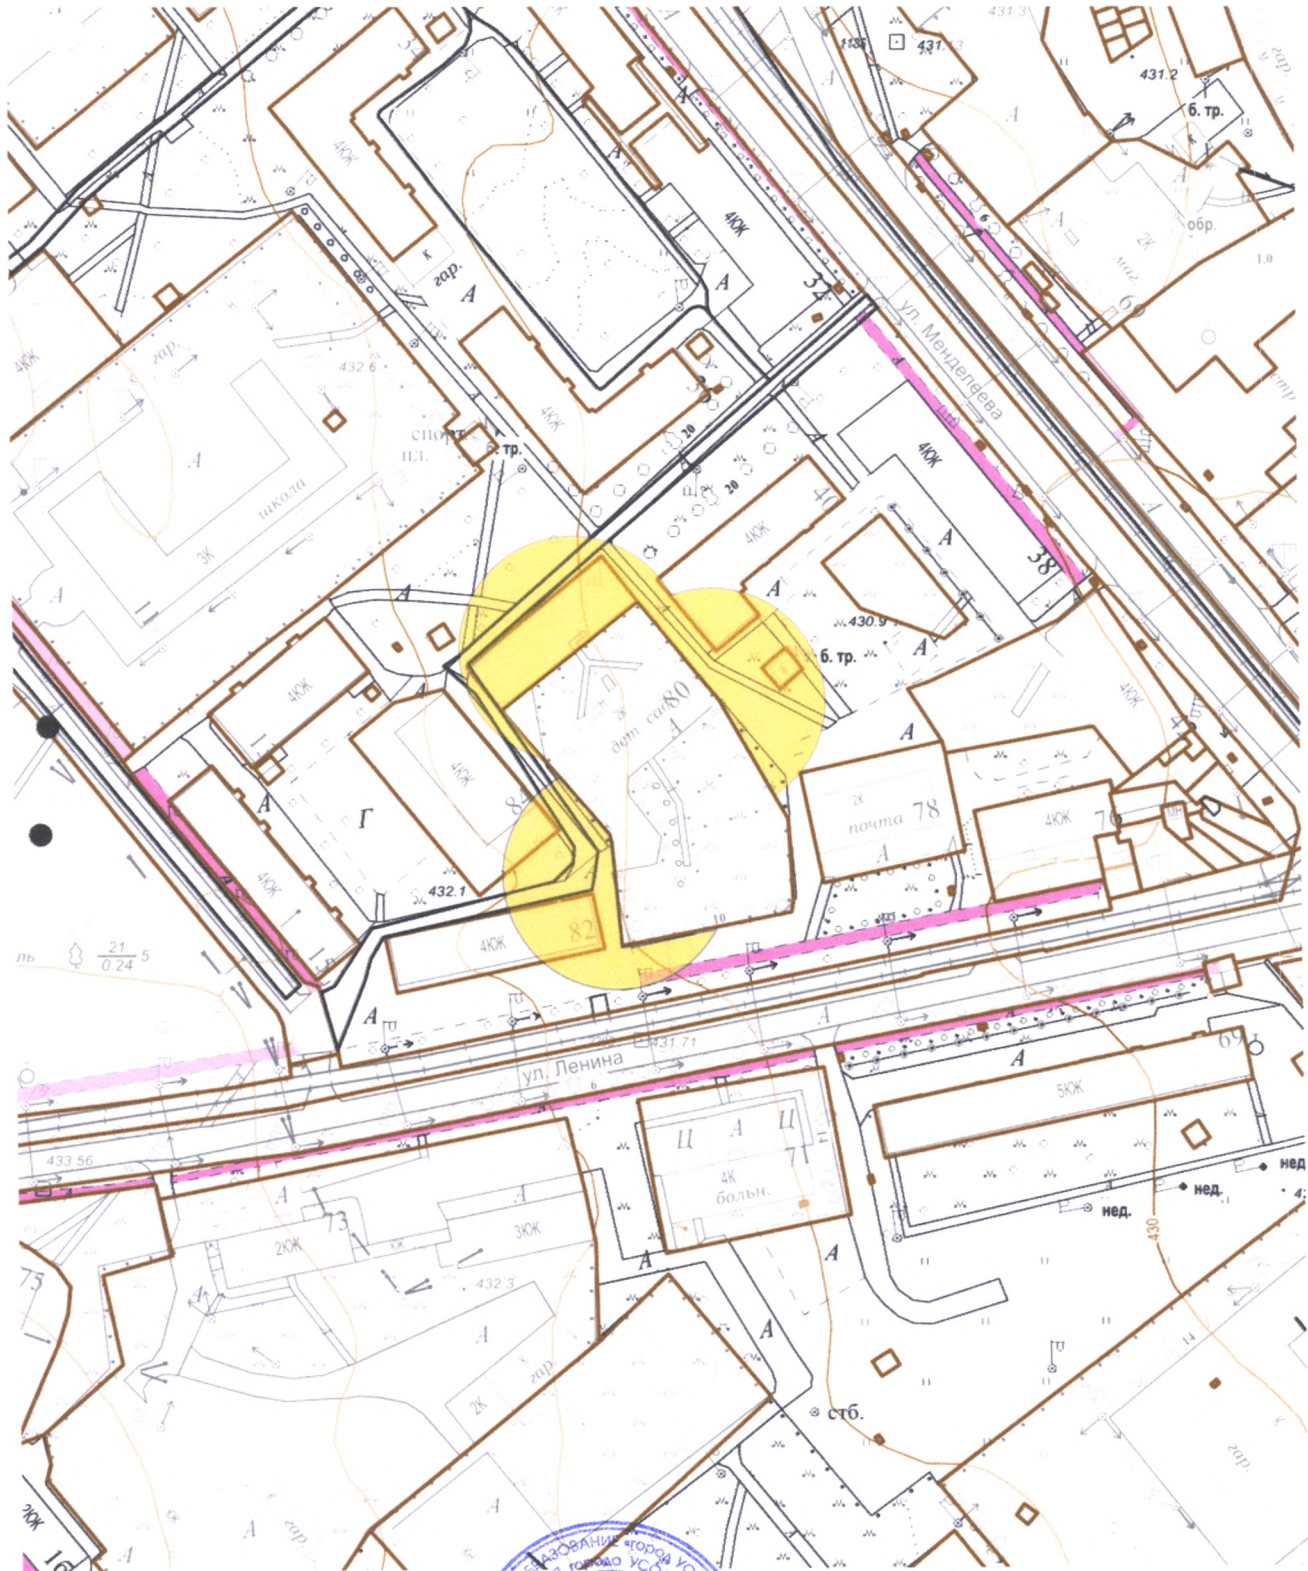

**Схема границ прилегающих территорий,  
на которых не допускается розничная продажа алкогольной продукции.**

**Адрес (место расположения): Иркутская область, г. Усолье-Сибирское,  
ул. Ленина, 80**

**Объект: МБДОУ «Детский сад №18»**

Масштаб 1:2000

**Начальник отдела архитектуры  
и градостроительства**

**Е.О. Смирнова**