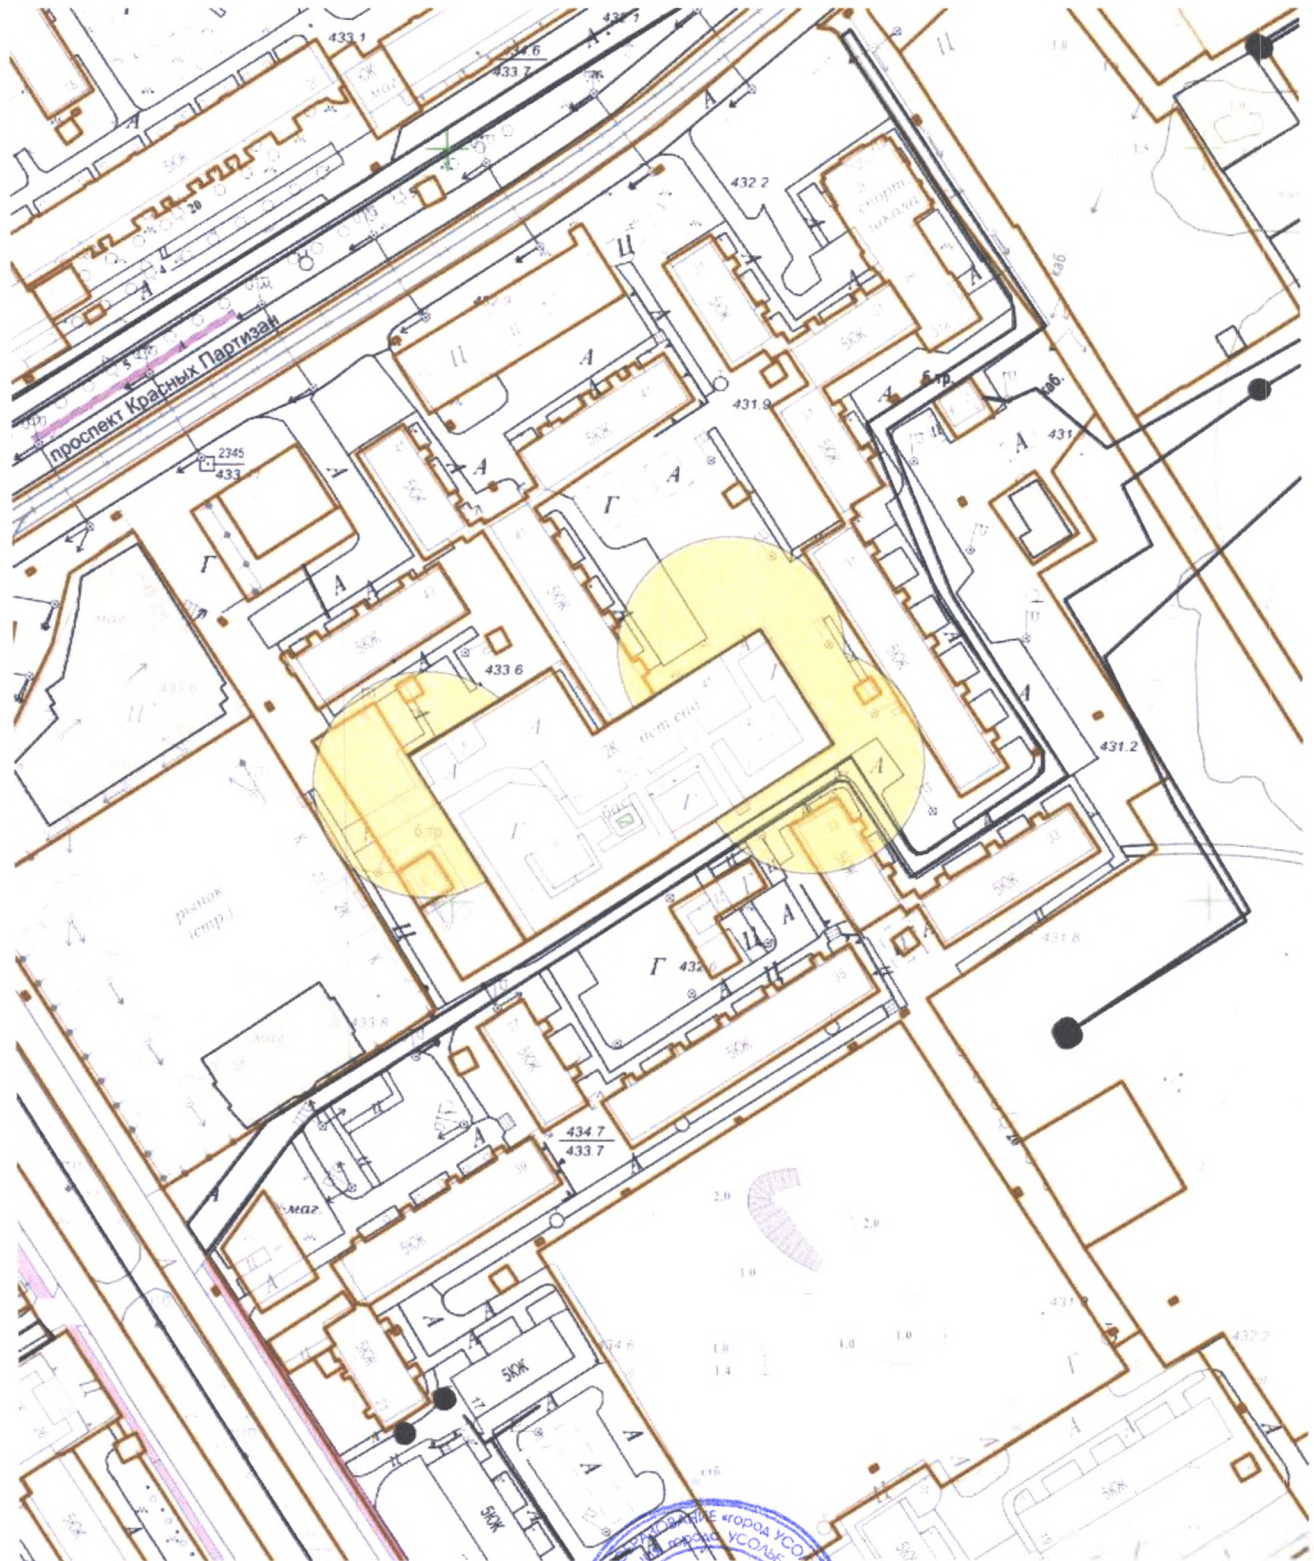

**Схема границ прилегающих территорий,
на которых не допускается розничная продажа алкогольной продукции.**

Адрес (место расположения): Иркутская область, г. Усолье-Сибирское, пр-кт Красных партизан, 41а

Объект: МБДОУ «Детский сад №17»

Масштаб 1:2000

Начальник отдела архитектуры и градостроительства

Е.О. Смирнова