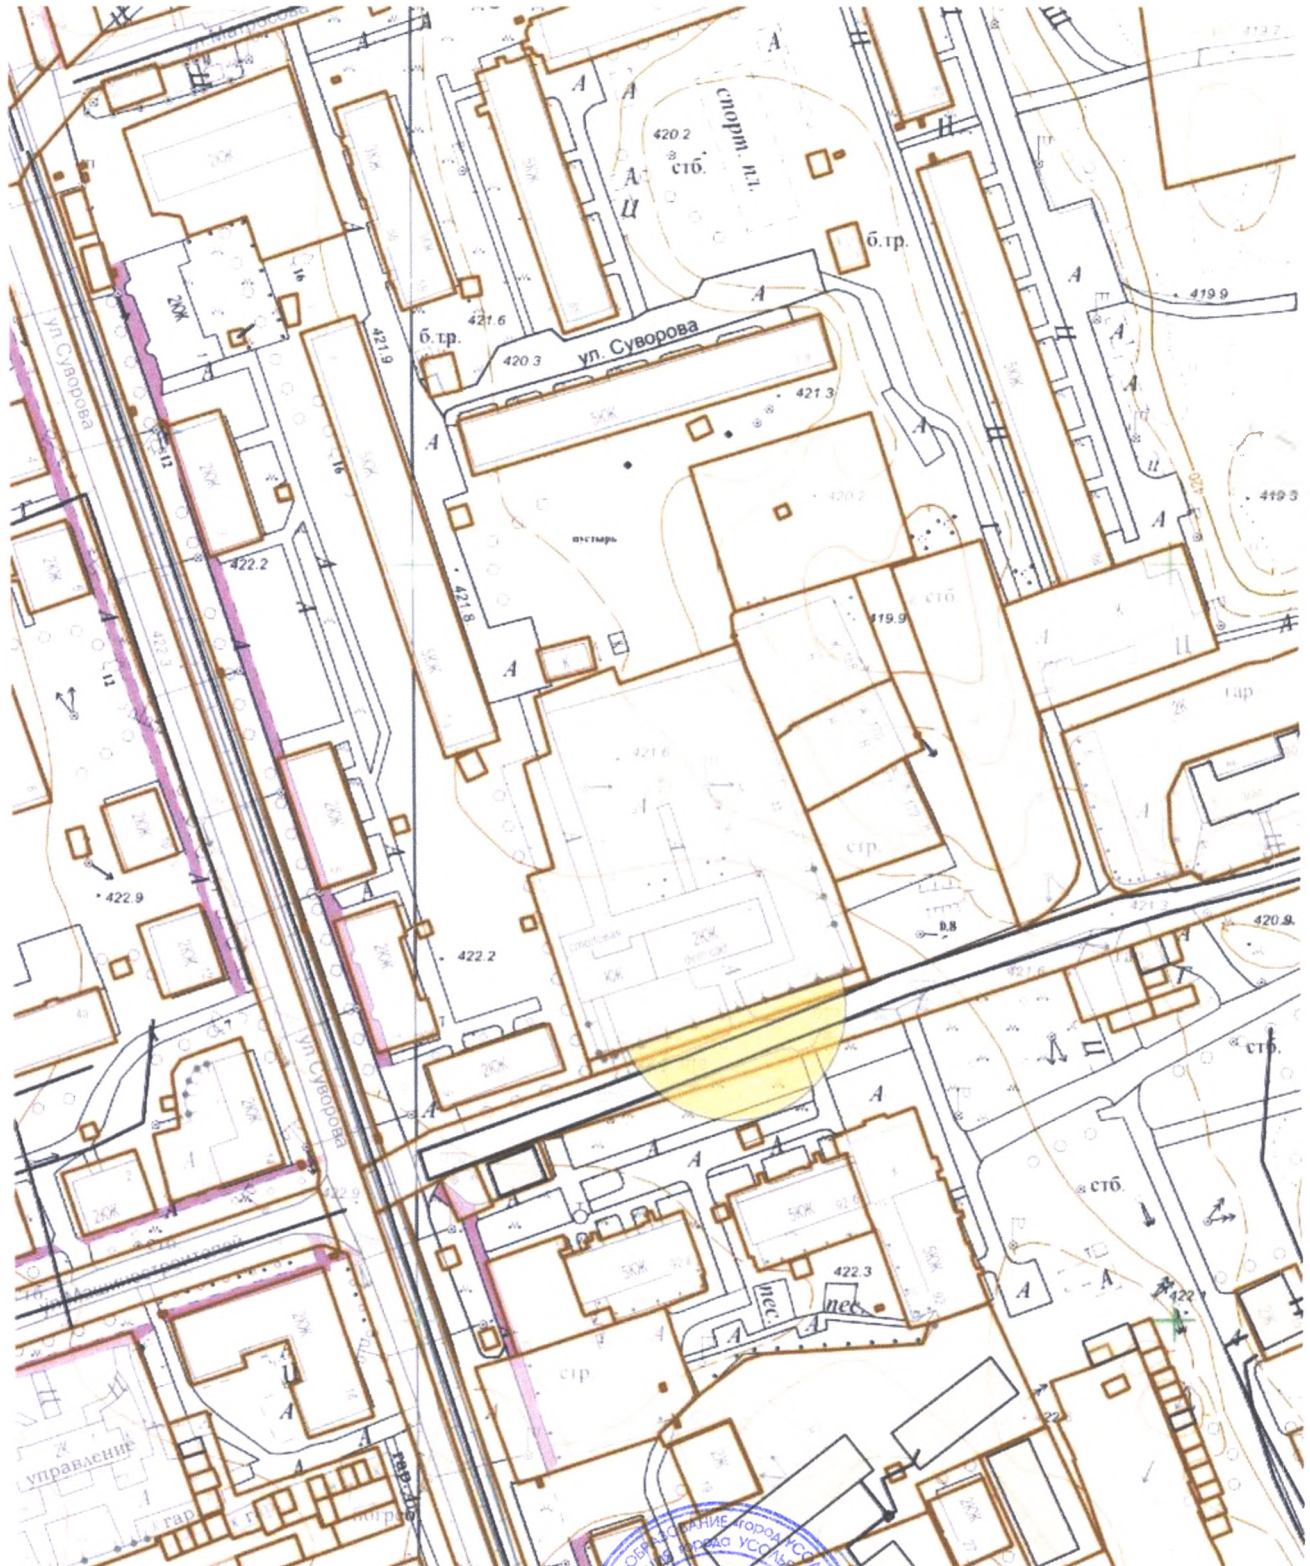

**Схема границ прилегающих территорий, на которых  
не допускается розничная продажа алкогольной продукции. Адрес (место  
расположения): Иркутская область, г. Усолье-Сибирское, ул. Суворова,  
11**

**Объект: МБДОУ «Детский сад №10»**

Масштаб 1:2000

Начальник отдела архитектуры и градостроительства

Е.О. Смирнова