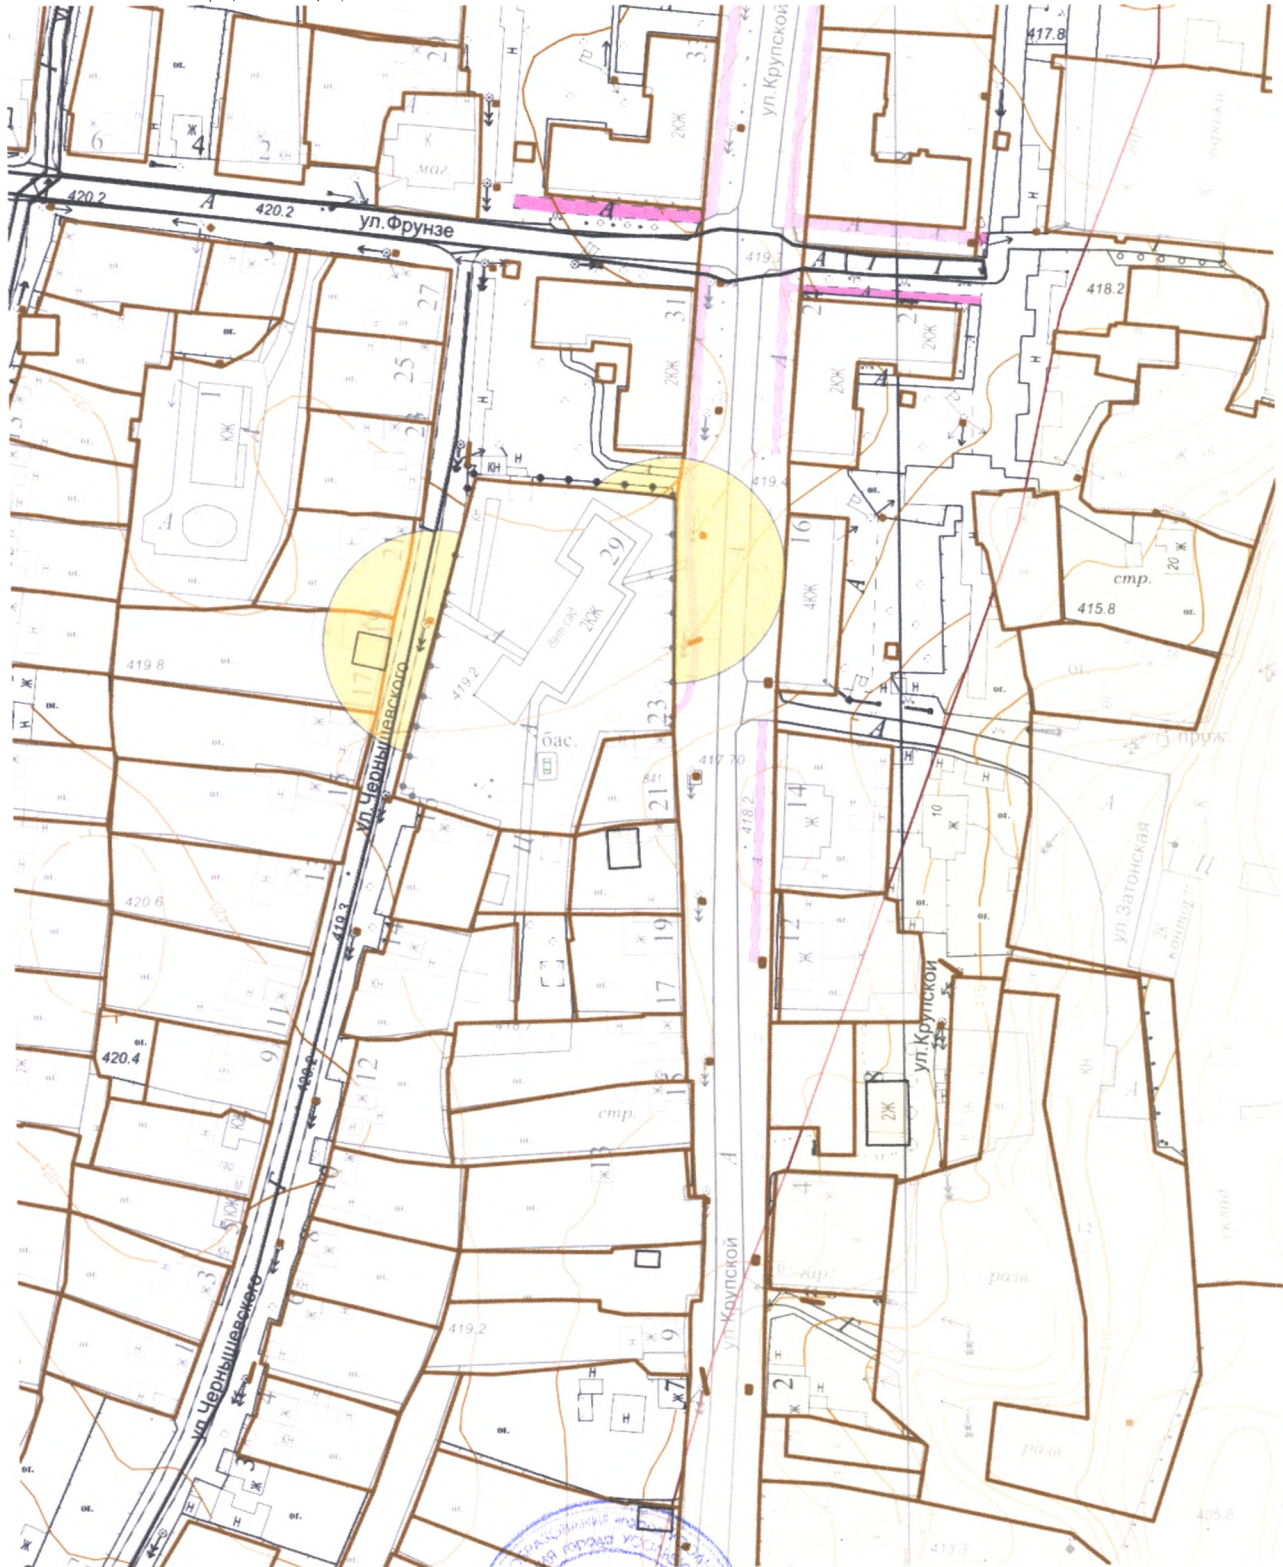

**Схема границ прилегающих территорий,  
на которых не допускается розничная продажа алкогольной продукции.**

**Адрес (место расположения): Иркутская область, г. Усолье-Сибирское,  
ул. Крупской, 29**

**Объект: МБДОУ «Детский сад №8»**