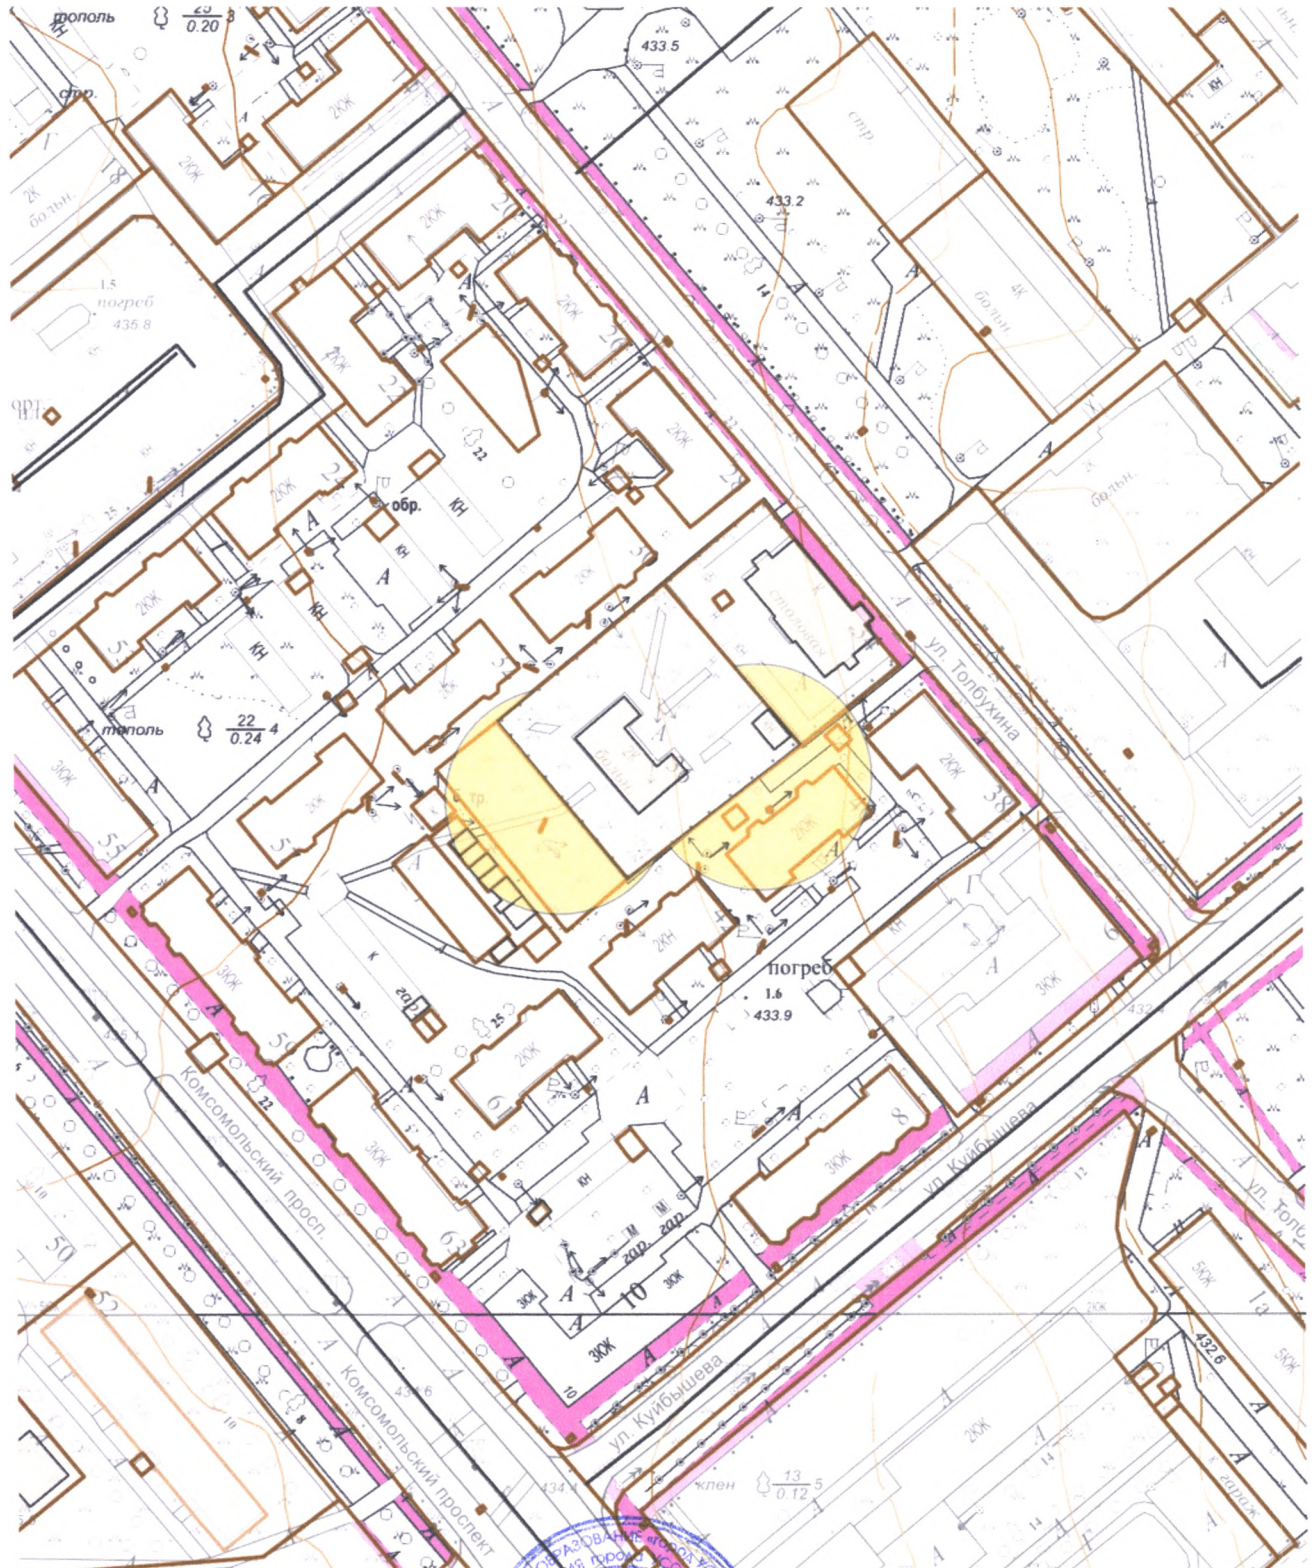

**Схема границ прилегающих территорий,
на которых не допускается розничная продажа алкогольной продукции.**

**Адрес (место расположения): Иркутская область, г. Усолье-Сибирское,
ул. Толбухина, 36**

Объект: МБДОУ «Детский сад №7»

Масштаб 1:2000

**Начальник отдела архитектуры
и градостроительства**

Е.О. Смирнова