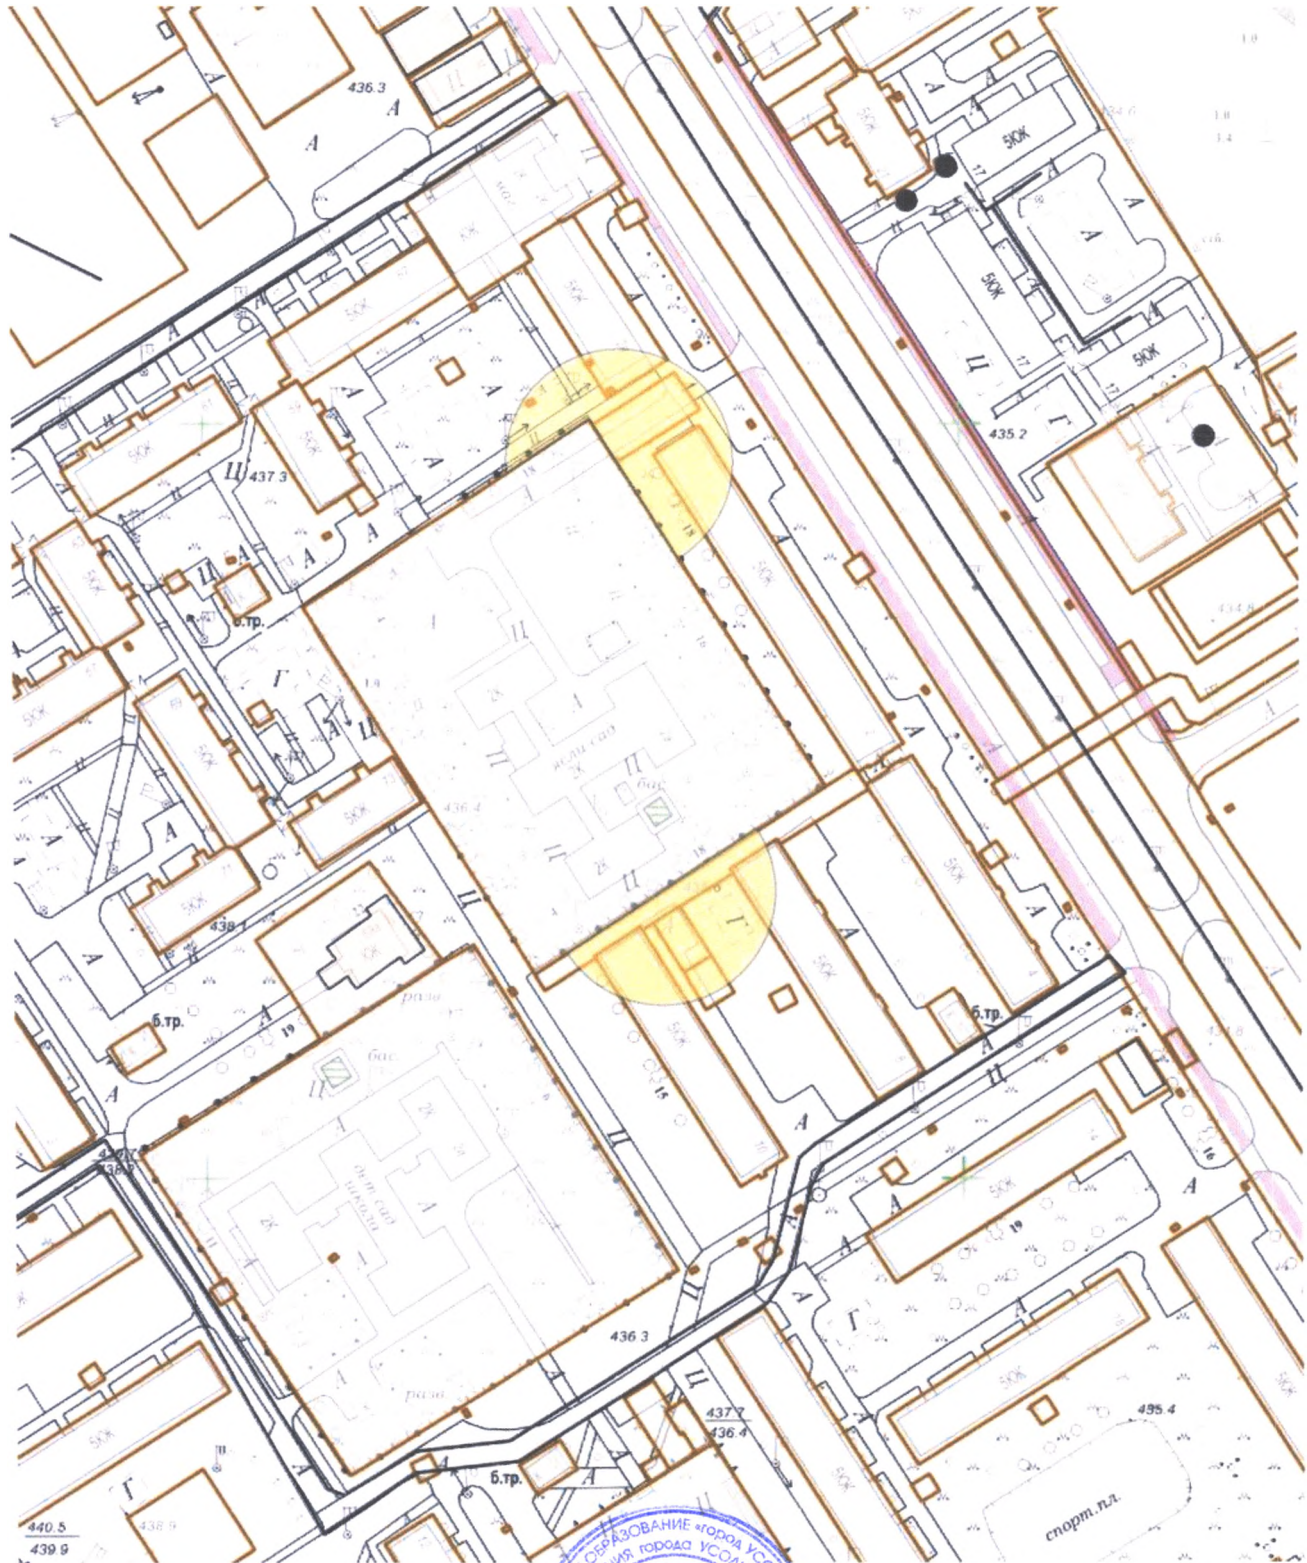

**Схема границ прилегающих территорий,
на которых не допускается розничная продажа алкогольной продукции.**

**Адрес (место расположения): Иркутская область, г. Усолье-Сибирское,
пр-кт Космонавтов, 6**

Объект: МБДОУ «Детский сад №6»

Масштаб 1:2000

Начальник отдела архитектуры и градостроительства

Handwritten signature in blue ink, likely belonging to E.O. Smirnova.

Е.О. Смирнова