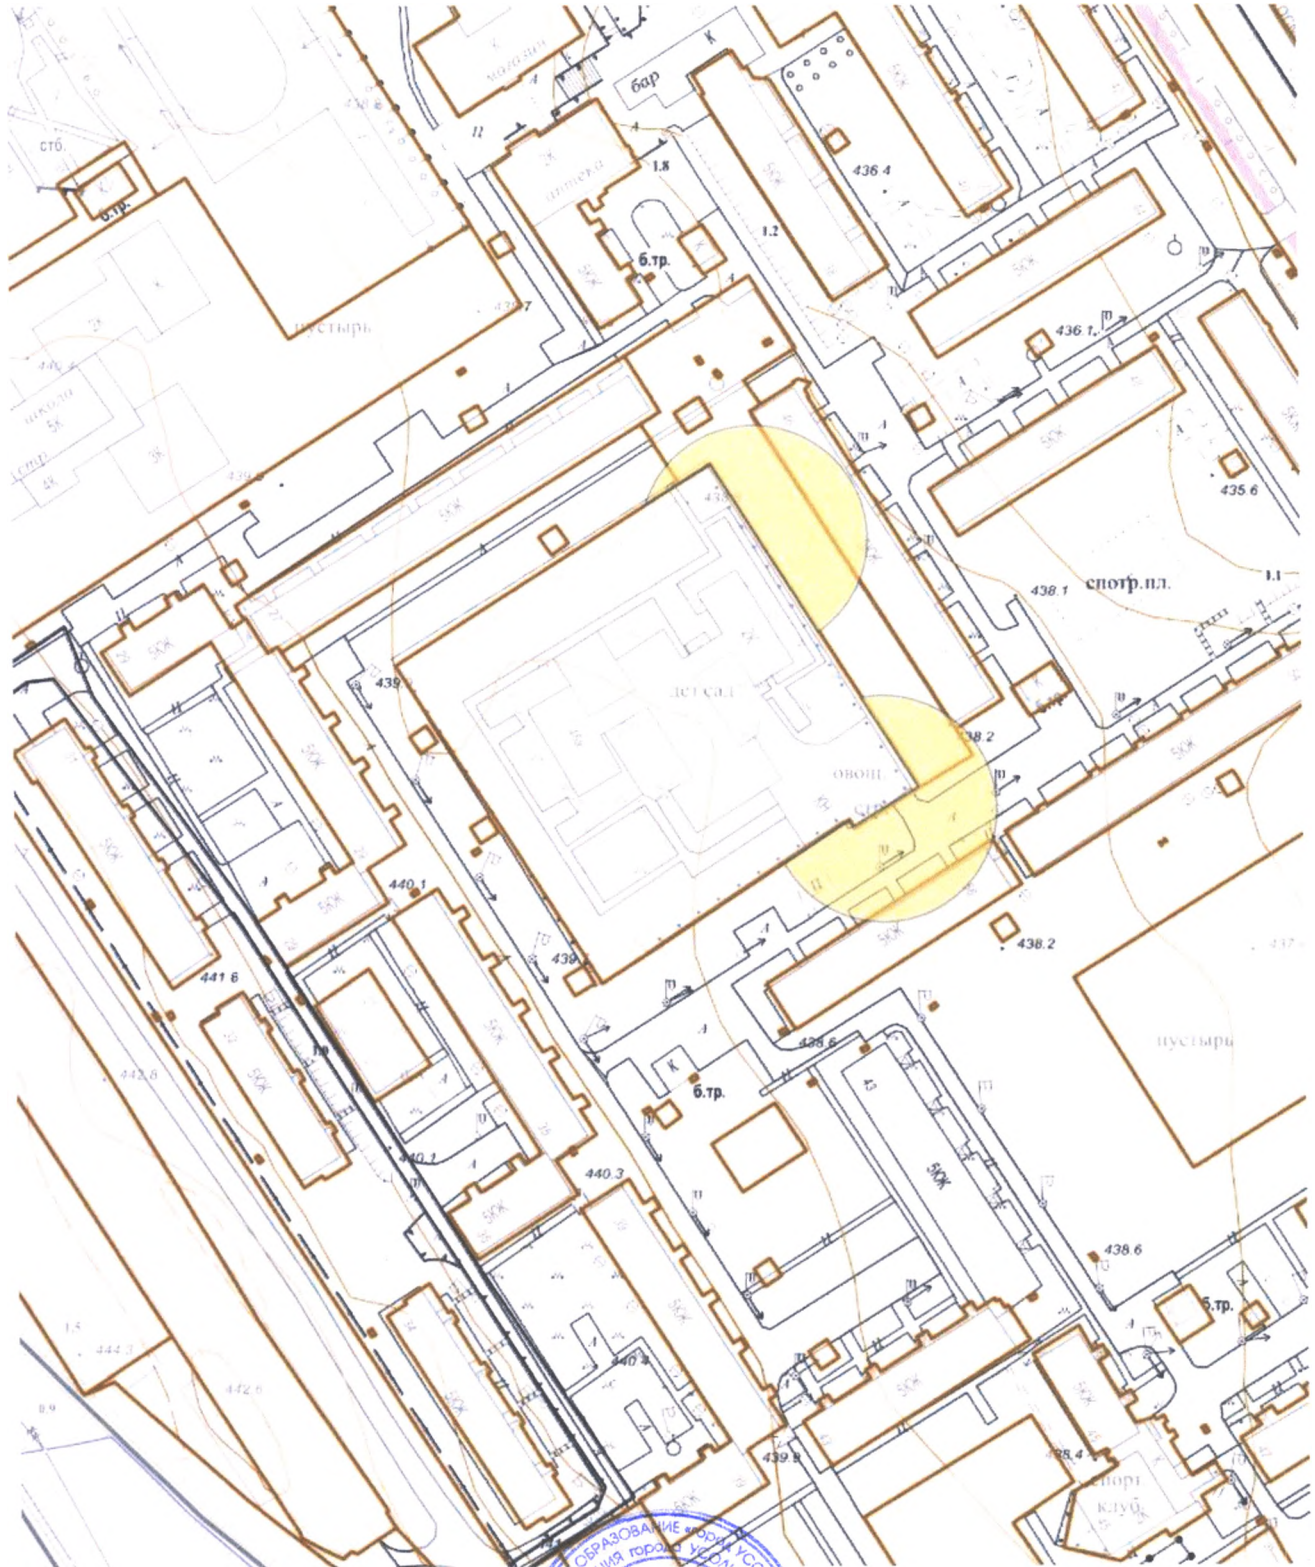

**Схема границ прилегающих территорий, на которых не
допускается розничная продажа алкогольной продукции.**

**Адрес (место расположения): Иркутская область, г. Усолье-Сибирское,
пр-кт Космонавтов, 46а**

Объект: МБДОУ «Детский сад №5»

Масштаб 1:2000

Начальник отдела архитектуры и градостроительства

Handwritten signature in blue ink, likely belonging to E.O. Smirnova.

Е.О. Смирнова