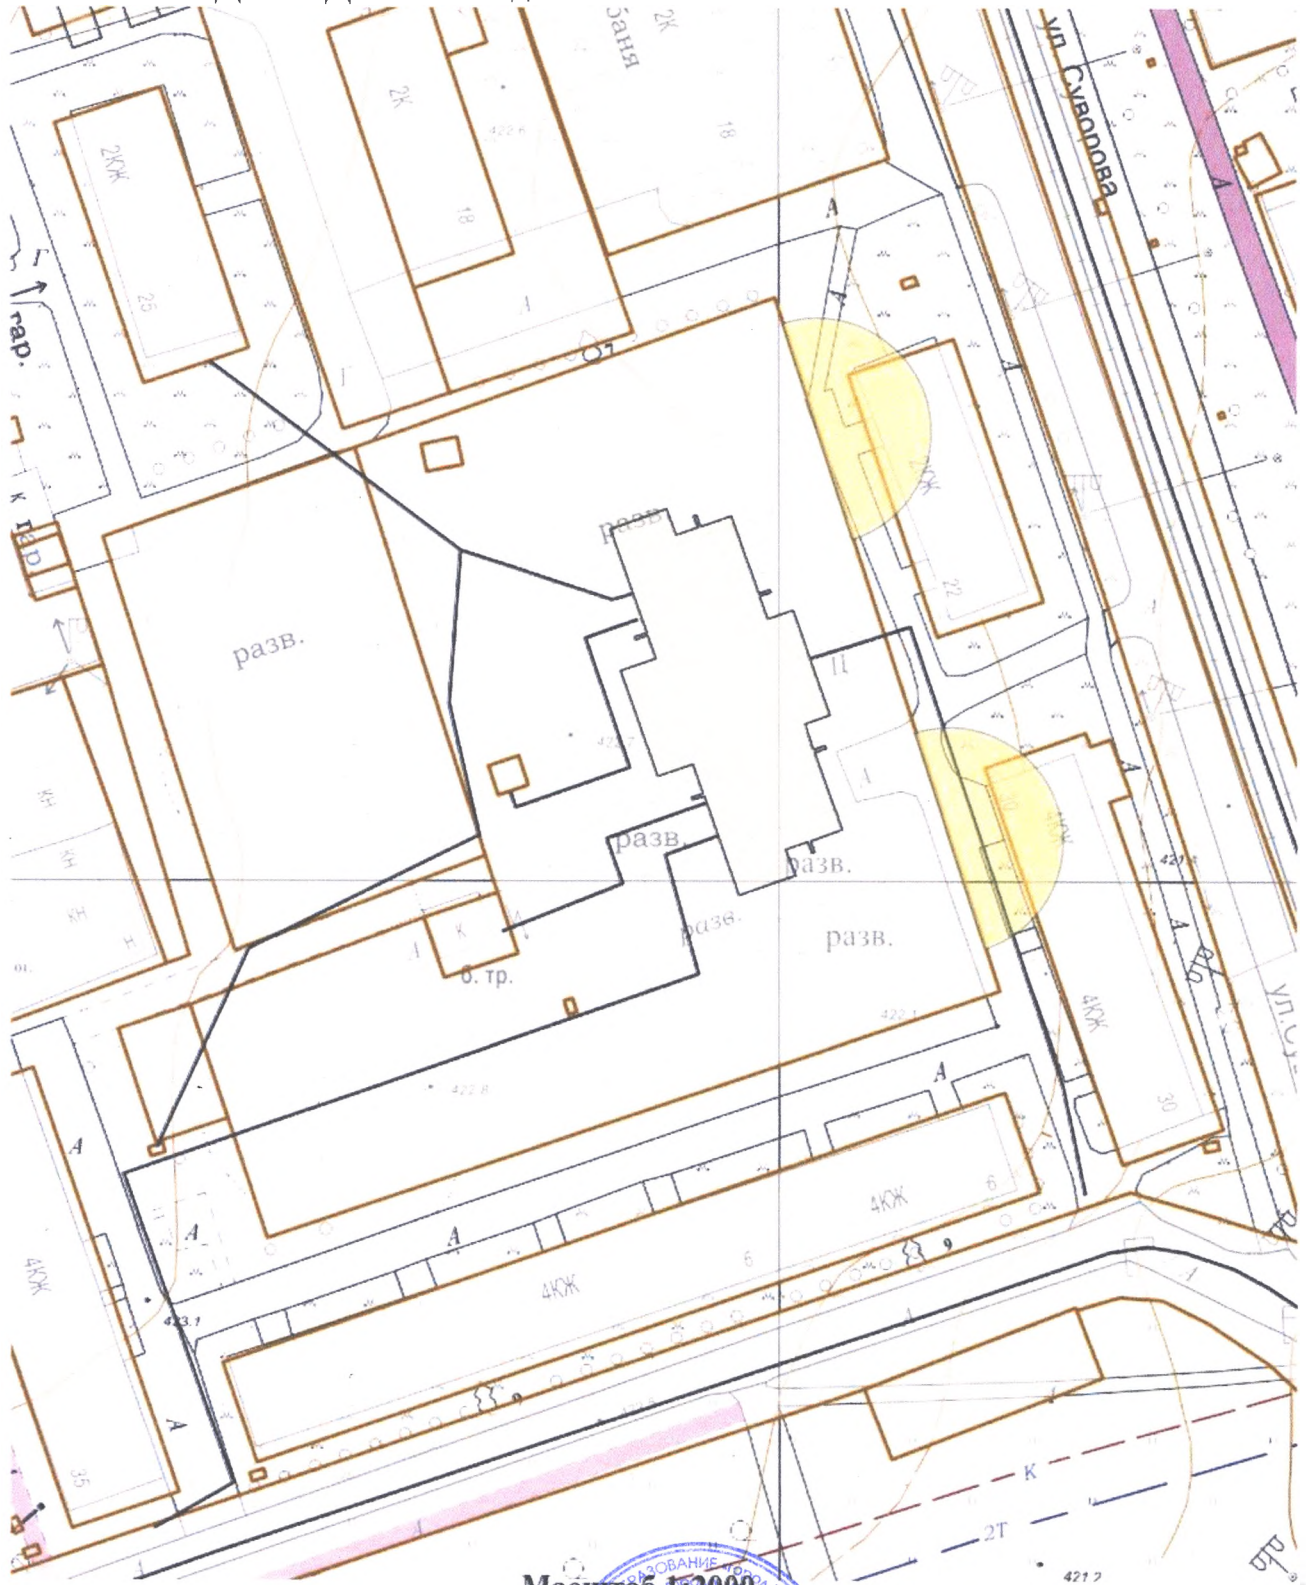

**Схема границ прилегающих территорий,
на которых не допускается розничная продажа алкогольной продукции.**

Адрес (место расположения): Иркутская область, г. Усолье-Сибирское,

ул. Суворова, 20

Объект: МБДОУ «Детский сад №2»

Масштаб 1:2000

Начальник отдела архитектуры и градостроительства

Е.О. Смирнова