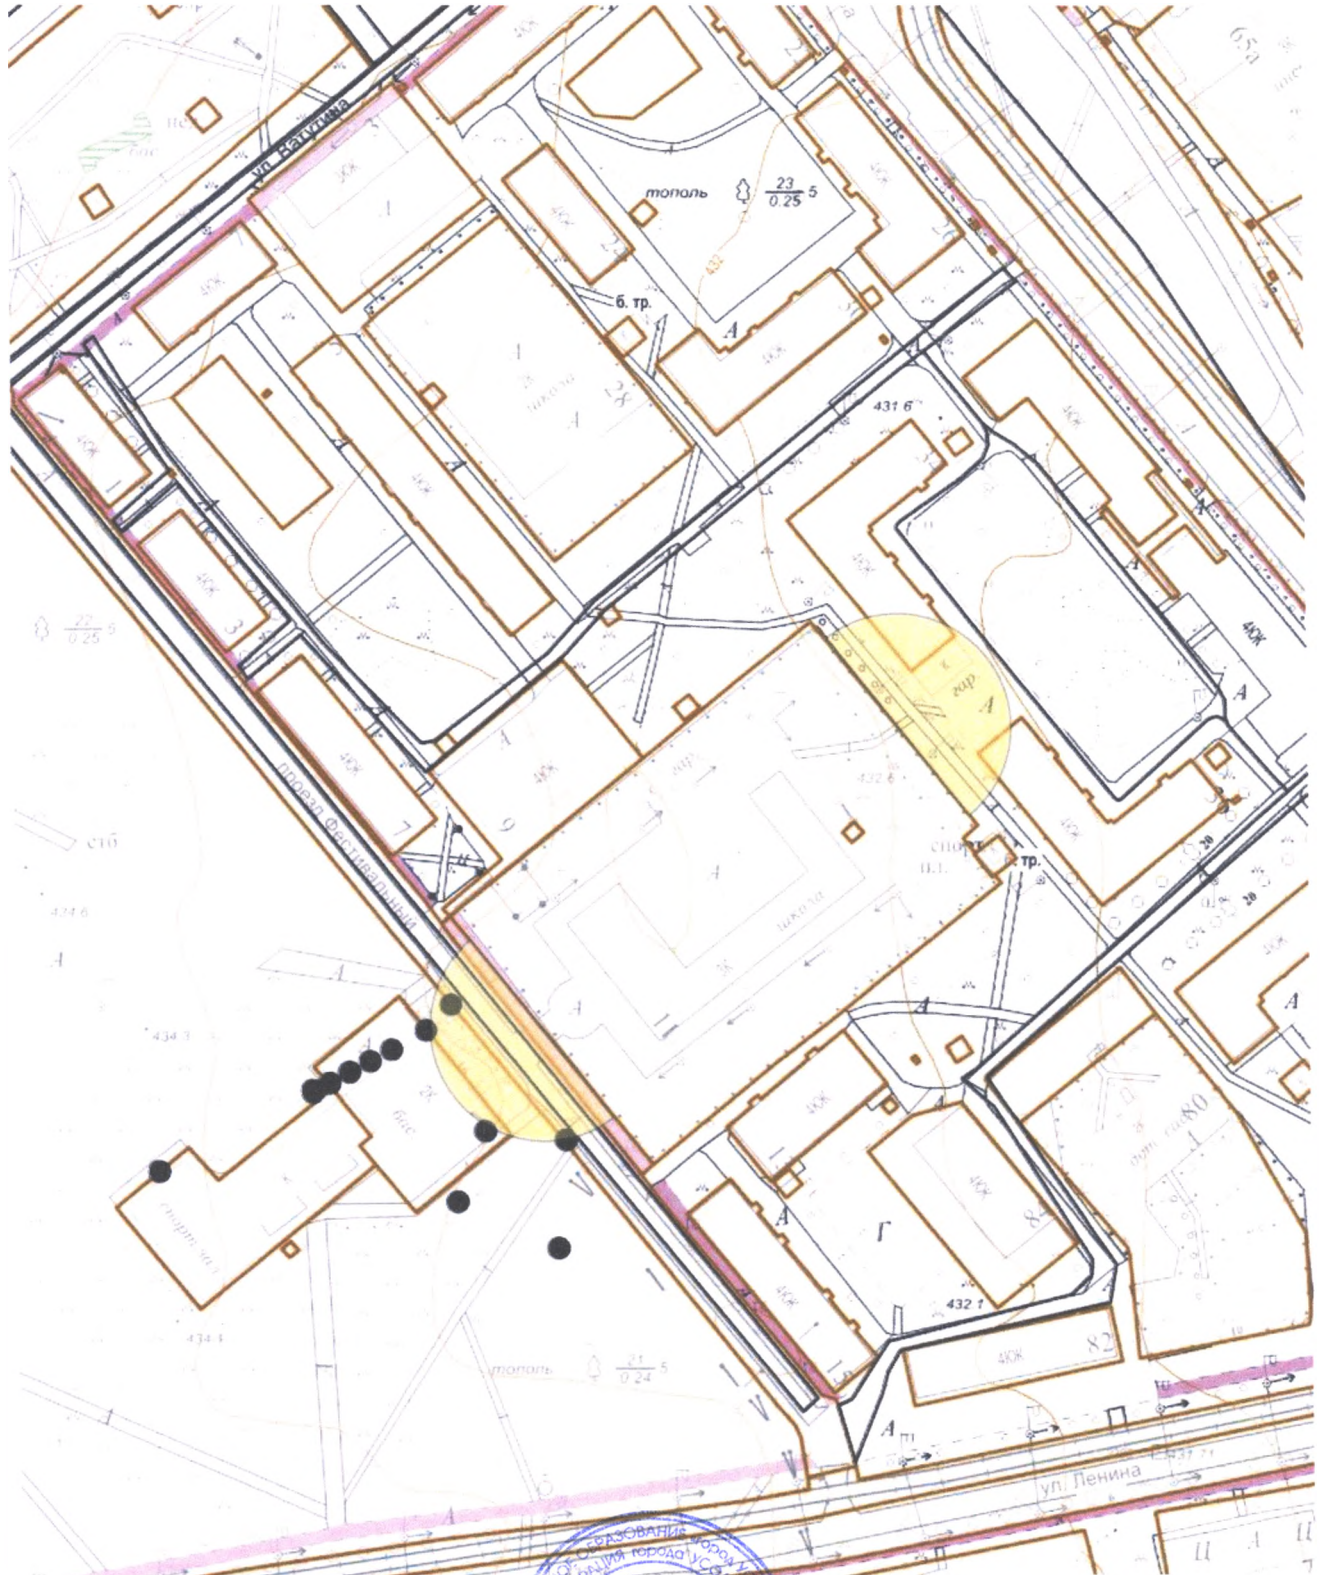

**Схема границ прилегающих территорий,
на которых не допускается розничная продажа алкогольной продукции.**

Адрес (место расположения): Иркутская область, г. Усолье-Сибирское,

пр-д Фестивальный, 11

Объект: МБОУ «Средняя общеобразовательная школа №2»

Масштаб 1:2000

Начальник отдела архитектуры и градостроительства

Е.О. Смирнова